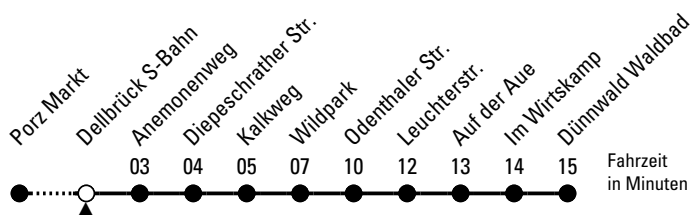

◇ = bis Diepeschrather Str.

Bitte beachten Sie die Sonderfahrpläne für Weihnachten, Silvester und Karneval.

Weitere Informationen: KVB-Kundencenter und [www.kvb.koeln](http://www.kvb.koeln)

Sprechender Fahrplan: 0800 3 504030 (kostenlos)