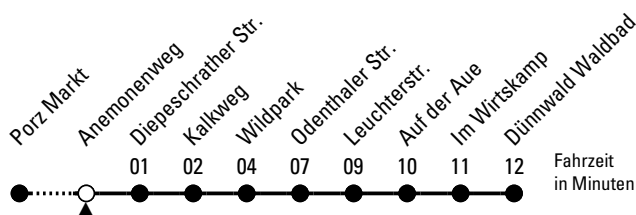

154

Richtung Dünnwald

Abfahrthaltestelle: Anemonenweg

Gültig ab 05.01.2026

ohne Gewähr

🕒	Montag - Freitag	Samstag	Sonn- und Feiertag	🕒
0	--	--	--	0
1	--	--	--	1
2	--	--	--	2
3	--	--	--	3
4	--	--	--	4
5	17 47	20	--	5
6	16 36 56	20 50	--	6
7	16 36 56	20 50	--	7
8	16 36 56	20 50	--	8
9	16 36 56	20 50	20 [◇]	9
10	16 36 56	16 36 56	20 [◇]	10
11	16 36 56	16 36 56	22 52	11
12	16 36 56	16 36 56	22 52	12
13	16 36 56	16 36 56	20 50	13
14	16 36 56	16 36 56	20 50	14
15	16 36 56	16 36 56	20 50	15
16	16 36 56	16 36 56	20 50	16
17	16 36 56	16 36 56	20 50	17
18	16 36 56	16 36 56	20 50	18
19	16 36	16 36	20 50	19
20	06 36	06 36	20 37	20
21	06 37	06 37	07 37	21
22	07 37	07 37	07 37	22
23	07	07	07	23

◇ = bis Diepeschrather Str.

Bitte beachten Sie die Sonderfahrpläne für Weihnachten, Silvester und Karneval.

Weitere Informationen: KVB-Kundencenter und www.kvb.koeln

Sprechender Fahrplan: 0800 3 504030 (kostenlos)

Schlaue Nummer: 0800 6 504030 (kostenlos)

Abfahrten
auf Ihr Handy:
QR-Code abfotografieren