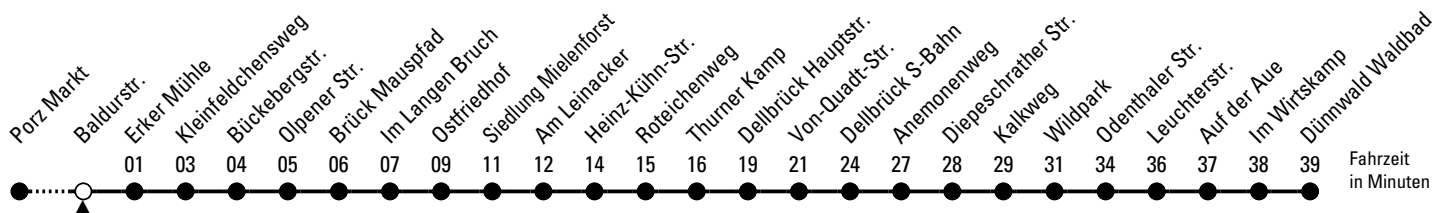

154

Richtung Dünwald

über Brück - Dellbrück

Abfahrthaltestelle: Baldurstr.

Gültig ab 05.01.2026

ohne Gewähr

🕒	Montag - Freitag	Samstag	Sonn- und Feiertag	🕒
0	--	--	--	0
1	--	--	--	1
2	--	--	--	2
3	--	--	--	3
4	50	53	--	4
5	20 49	53	--	5
6	09 29 49	23 53	--	6
7	09 28^{S1} 29 49	23 53	--	7
8	09 29 49	23 53	55[◇]	8
9	09 29 49	23 49	55[◇]	9
10	09 29 49	09 29 49	57	10
11	09 29 49	09 29 49	27 57	11
12	09 29 49	09 29 49	27 53	12
13	09 29 49	09 29 49	23 53	13
14	09 29 49	09 29 49	23 53	14
15	09 29 49	09 29 49	23 53	15
16	09 29 49	09 29 49	23 53	16
17	09 29 49	09 29 49	23 53	17
18	09 29 49	09 29 49	23 53	18
19	09 39	09 39	23 53	19
20	09 39	09 39	12 42	20
21	12 42	12 42	12 42	21
22	12 42	12 42	12 42	22
23	--	--	--	23

◇ = bis Diepeschrather Str.

S1 = nur an Schultagen; verkehrt bis Dellbrück S-Bahn

Bitte beachten Sie die Sonderfahrpläne für Weihnachten, Silvester und Karneval.

Weitere Informationen: KVB-Kundencenter und www.kvb.koeln

Sprechender Fahrplan: 0800 3 504030 (kostenlos)

Schlaue Nummer: 0800 6 504030 (kostenlos)

Abfahrten auf Ihr Handy:
QR-Code abtografieren