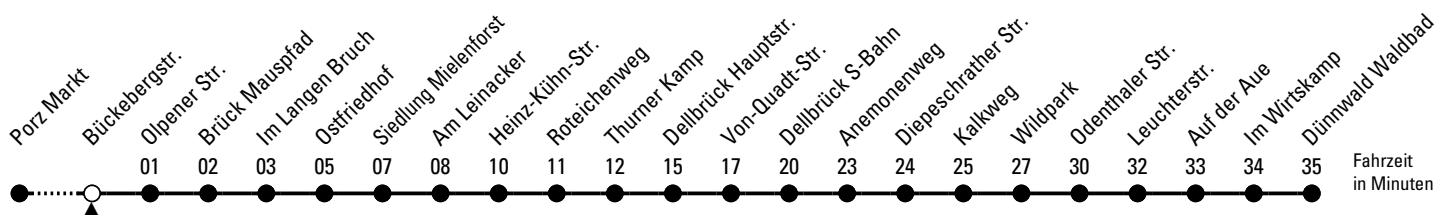

154

Richtung Dünwald

über Dellbrück

AbfahrtsHaltestelle: Bückebergstr.

Gültig ab 05.01.2026

ohne Gewähr

🕒	Montag - Freitag	Samstag	Sonn- und Feiertag	🕒
0	--	--	--	0
1	--	--	--	1
2	--	--	--	2
3	--	--	--	3
4	54	57	--	4
5	24 53	57	--	5
6	13 33 53	27 57	--	6
7	13 32^{S1} 33 53	27 57	--	7
8	13 33 53	27 57	59[◇]	8
9	13 33 53	27 53	59[◇]	9
10	13 33 53	13 33 53	--	10
11	13 33 53	13 33 53	01 31	11
12	13 33 53	13 33 53	01 31 57	12
13	13 33 53	13 33 53	27 57	13
14	13 33 53	13 33 53	27 57	14
15	13 33 53	13 33 53	27 57	15
16	13 33 53	13 33 53	27 57	16
17	13 33 53	13 33 53	27 57	17
18	13 33 53	13 33 53	27 57	18
19	13 43	13 43	27 57	19
20	13 43	13 43	16 46	20
21	16 46	16 46	16 46	21
22	16 46	16 46	16 46	22
23	--	--	--	23

◇= bis Diepeschrather Str.

S1= nur an Schultagen; verkehrt bis Dellbrück S-Bahn

Bitte beachten Sie die Sonderfahrpläne für Weihnachten, Silvester und Karneval.

Weitere Informationen: KVB-Kundencenter und www.kvb.koeln

Sprechender Fahrplan: 0800 3 504030 (kostenlos)

Schlaue Nummer: 0800 6 504030 (kostenlos)

Abfahrten auf Ihr Handy: QR-Code abtografieren