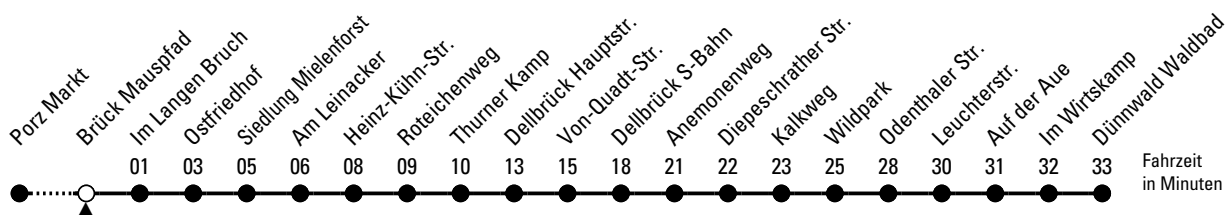

154

Richtung Dünnwald

über Dellbrück

Abfahrthaltestelle: Brück Mauspfad

Gültig ab 05.01.2026

ohne Gewähr

🕒	Montag - Freitag	Samstag	Sonn- und Feiertag	🕒
0	--	--	--	0
1	--	--	--	1
2	--	--	--	2
3	--	--	--	3
4	56	59	--	4
5	26 55	59	--	5
6	15 35 55	29 59	--	6
7	15 34^{S1} 35 55	29 59	--	7
8	15 35 55	29 59	--	8
9	15 35 55	29 55	01[◇]	9
10	15 35 55	15 35 55	01[◇]	10
11	15 35 55	15 35 55	03 33	11
12	15 35 55	15 35 55	03 33 59	12
13	15 35 55	15 35 55	29 59	13
14	15 35 55	15 35 55	29 59	14
15	15 35 55	15 35 55	29 59	15
16	15 35 55	15 35 55	29 59	16
17	15 35 55	15 35 55	29 59	17
18	15 35 55	15 35 55	29 59	18
19	15 45	15 45	29 59	19
20	15 45	15 45	18 48	20
21	18 48	18 48	18 48	21
22	18 48	18 48	18 48	22
23	--	--	--	23

◇= bis Diepeschrather Str.

S1= nur an Schultagen; verkehrt bis Dellbrück S-Bahn

Bitte beachten Sie die Sonderfahrpläne für Weihnachten, Silvester und Karneval.

Weitere Informationen: KVB-Kundencenter und www.kvb.koeln

Sprechender Fahrplan: 0800 3 504030 (kostenlos)

Schlaue Nummer: 0800 6 504030 (kostenlos)

Abfahrten auf Ihr Handy: QR-Code abfotografieren