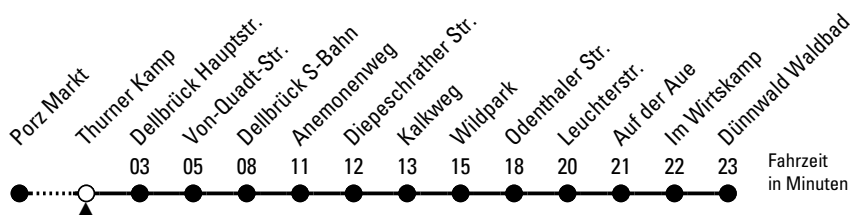

154

Richtung **Dünwald** über Dellbrück S-Bahn

AbfahrtsHaltestelle: Thurner Kamp

Gültig ab 05.01.2026

ohne Gewähr

🕒	Montag - Freitag	Samstag	Sonn- und Feiertag	🕒
0	--	--	--	0
1	--	--	--	1
2	--	--	--	2
3	--	--	--	3
4	--	--	--	4
5	07 37	10	--	5
6	06 26 46	10 40	--	6
7	06 26 45^{S1} 46	10 40	--	7
8	06 26 46	10 40	--	8
9	06 26 46	10 40	10[◇]	9
10	06 26 46	06 26 46	10[◇]	10
11	06 26 46	06 26 46	12 42	11
12	06 26 46	06 26 46	12 42	12
13	06 26 46	06 26 46	10 40	13
14	06 26 46	06 26 46	10 40	14
15	06 26 46	06 26 46	10 40	15
16	06 26 46	06 26 46	10 40	16
17	06 26 46	06 26 46	10 40	17
18	06 26 46	06 26 46	10 40	18
19	06 26 56	06 26 56	10 40	19
20	26 56	26 56	10 27 57	20
21	27 57	27 57	27 57	21
22	27 57	27 57	27 57	22
23	--	--	--	23

◇= bis Diepeschrather Str.

S1= nur an Schultagen; verkehrt bis Dellbrück S-Bahn

Bitte beachten Sie die Sonderfahrpläne für Weihnachten, Silvester und Karneval.

Weitere Informationen: KVB-Kundencenter und www.kvb.koeln

Sprechender Fahrplan: 0800 3 504030 (kostenlos)

Schlaue Nummer: 0800 6 504030 (kostenlos)

Abfahrten
auf Ihr Handy:
QR-Code abfotografieren