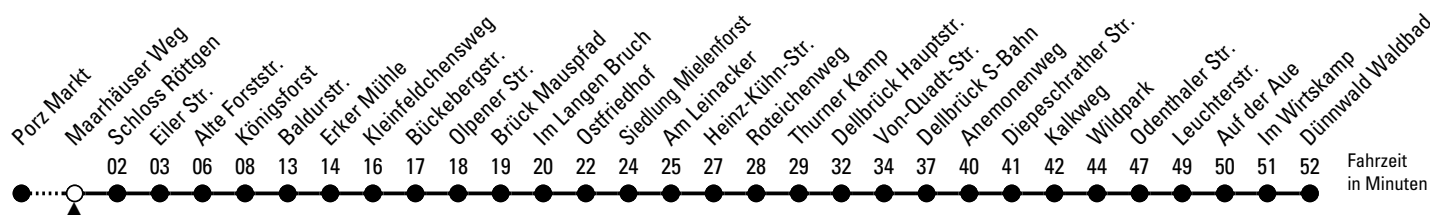

154

Richtung **Dünnwald** über Rath/Heumar - Brück - Dellbrück

AbfahrtsHaltestelle: Maarhäuser Weg

Gültig ab 05.01.2026

ohne Gewähr

🕒	Montag - Freitag	Samstag	Sonn- und Feiertag	🕒
0	--	--	--	0
1	--	--	--	1
2	--	--	--	2
3	--	--	--	3
4	--	--	--	4
5	36 56	41	--	5
6	16 36 56	11 41	--	6
7	16 36 56	11 41	--	7
8	16 36 56	11 41	44 ◊	8
9	16 36 56	11 36 56	44 ◊	9
10	16 36 56	16 36 56	44	10
11	16 36 56	16 36 56	14 44	11
12	16 36 56	16 36 56	14 41	12
13	16 36 56	16 36 56	11 41	13
14	16 36 56	16 36 56	11 41	14
15	16 36 56	16 36 56	11 41	15
16	16 36 56	16 36 56	11 41	16
17	16 36 56	16 36 56	11 41	17
18	16 36 56	16 36 56	11 41	18
19	26 56	26 56	11 41 59	19
20	26 59	26 59	29 59	20
21	29 59	29 59	29 59	21
22	29	29	29	22
23	--	--	--	23

◊ = bis Diepeschrather Str.

Bitte beachten Sie die Sonderfahrpläne für Weihnachten, Silvester und Karneval.
Weitere Informationen: KVB-Kundencenter und www.kvb.koeln
Sprechender Fahrplan: 0800 3 504030 (kostenlos)
Schlaue Nummer: 0800 6 504030 (kostenlos)

Abfahrten
auf Ihr Handy:
QR-Code abtografieren