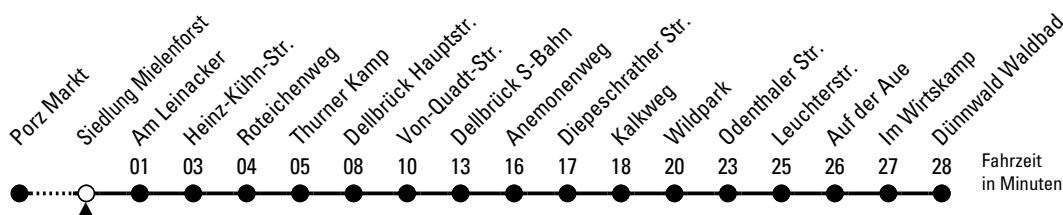

154

Richtung **Dünwald** über Dellbrück S-Bahn

AbfahrtsHaltestelle: Siedlung Mielenforst

Gültig ab 05.01.2026

ohne Gewähr

🕒	Montag - Freitag	Samstag	Sonn- und Feiertag	🕒
0	--	--	--	0
1	--	--	--	1
2	--	--	--	2
3	--	--	--	3
4	--	--	--	4
5	01 31	04	--	5
6	00 20 40	04 34	--	6
7	00 20 39^{S1} 40	04 34	--	7
8	00 20 40	04 34	--	8
9	00 20 40	04 34	05[◇]	9
10	00 20 40	00 20 40	05[◇]	10
11	00 20 40	00 20 40	07 37	11
12	00 20 40	00 20 40	07 37	12
13	00 20 40	00 20 40	04 34	13
14	00 20 40	00 20 40	04 34	14
15	00 20 40	00 20 40	04 34	15
16	00 20 40	00 20 40	04 34	16
17	00 20 40	00 20 40	04 34	17
18	00 20 40	00 20 40	04 34	18
19	00 20 50	00 20 50	04 34	19
20	20 50	20 50	04 22 52	20
21	22 52	22 52	22 52	21
22	22 52	22 52	22 52	22
23	--	--	--	23

◇= bis Diepeschrather Str.

S1= nur an Schultagen; verkehrt
bis Dellbrück S-Bahn

Bitte beachten Sie die Sonderfahrpläne für Weihnachten, Silvester und Karneval.

Weitere Informationen: KVB-Kundencenter und www.kvb.koeln

Sprechender Fahrplan: 0800 3 504030 (kostenlos)

Schlaue Nummer: 0800 6 504030 (kostenlos)

Abfahrten
auf Ihr Handy:
QR-Code abtografieren