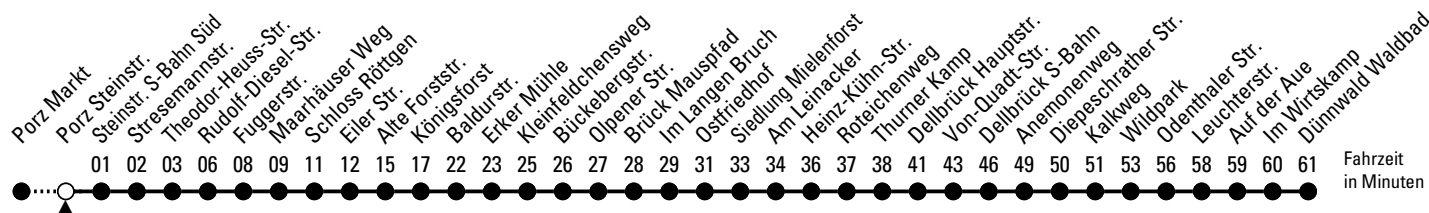

◇ = bis Diepeschrather Str.

S = nur an Schultagen; verkehrt bis Theodor-Heuss-Str.

Bitte beachten Sie die Sonderfahrpläne für Weihnachten, Silvester und Karneval.

Weitere Informationen: KVB-Kundencenter und [www.kvb.koeln](http://www.kvb.koeln)