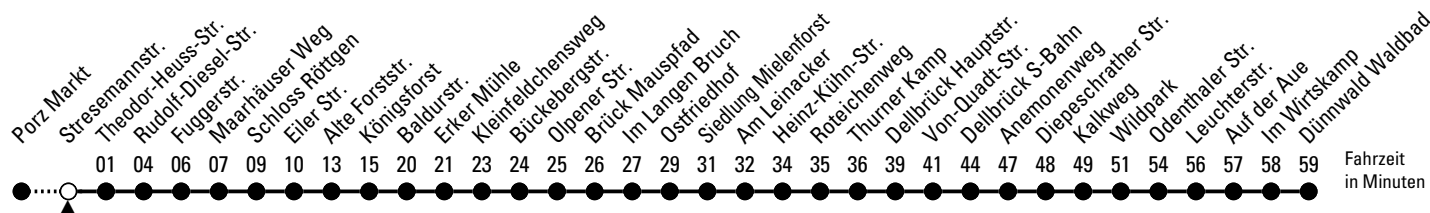

# Richtung Dünnwald

über Eil - Rath/Heumar - Brück - Dellbrück

Abfahrthaltestelle: Stresemannstr.

Gültig ab 05.01.2026

ohne Gewähr

🕒	Montag - Freitag	Samstag	Sonn- und Feiertag	🕒
0	--	--	--	0
1	--	--	--	1
2	--	--	--	2
3	--	--	--	3
4	--	--	--	4
5	29 49	34	--	5
6	09 29 49	04 34	--	6
7	09 29 29 <sup>S</sup> 49 49 <sup>S</sup>	04 34	--	7
8	09 29 49	04 34	37 <sup>◇</sup>	8
9	09 29 49	04 29 49	37 <sup>◇</sup>	9
10	09 29 49	09 29 49	37	10
11	09 29 49	09 29 49	07 37	11
12	09 29 49	09 29 49	07 34	12
13	09 29 49	09 29 49	04 34	13
14	09 29 49	09 29 49	04 34	14
15	09 29 49	09 29 49	04 34	15
16	09 29 49	09 29 49	04 34	16
17	09 29 49	09 29 49	04 34	17
18	09 29 49	09 29 49	04 34	18
19	19 49	19 49	04 34 52	19
20	19 52	19 52	22 52	20
21	22 52	22 52	22 52	21
22	22	22	22	22
23	--	--	--	23

◇ = bis Diepeschrather Str.

S = nur an Schultagen; verkehrt bis Theodor-Heuss-Str.

Bitte beachten Sie die Sonderfahrpläne für Weihnachten, Silvester und Karneval.

Weitere Informationen: KVB-Kundencenter und [www.kvb.koeln](http://www.kvb.koeln)