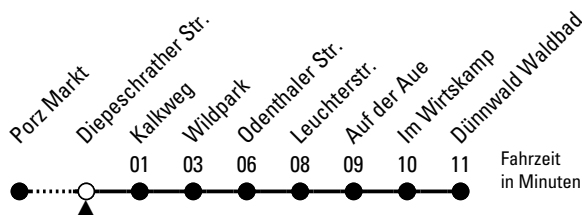

154

Richtung Dünnwald

Abfahrthaltestelle: Diepeschrather Str.

Gültig ab 05.01.2026

ohne Gewähr

🕒	Montag - Freitag	Samstag	Sonn- und Feiertag	🕒
0	--	--	--	0
1	--	--	--	1
2	--	--	--	2
3	--	--	--	3
4	--	--	--	4
5	18 48	21	--	5
6	17 37 57	21 51	--	6
7	17 37 57	21 51	--	7
8	17 37 57	21 51	--	8
9	17 37 57	21 51	--	9
10	17 37 57	17 37 57	--	10
11	17 37 57	17 37 57	23 53	11
12	17 37 57	17 37 57	23 53	12
13	17 37 57	17 37 57	21 51	13
14	17 37 57	17 37 57	21 51	14
15	17 37 57	17 37 57	21 51	15
16	17 37 57	17 37 57	21 51	16
17	17 37 57	17 37 57	21 51	17
18	17 37 57	17 37 57	21 51	18
19	17 37	17 37	21 51	19
20	07 37	07 37	21 38	20
21	07 38	07 38	08 38	21
22	08 38	08 38	08 38	22
23	08	08	08	23

Bitte beachten Sie die Sonderfahrpläne für Weihnachten, Silvester und Karneval.

Weitere Informationen: KVB-Kundencenter und www.kvb.koeln

Sprechender Fahrplan: 0800 3 504030 (kostenlos)

Schlaue Nummer: 0800 6 504030 (kostenlos)

Abfahrten auf Ihr Handy: QR-Code abfotografieren