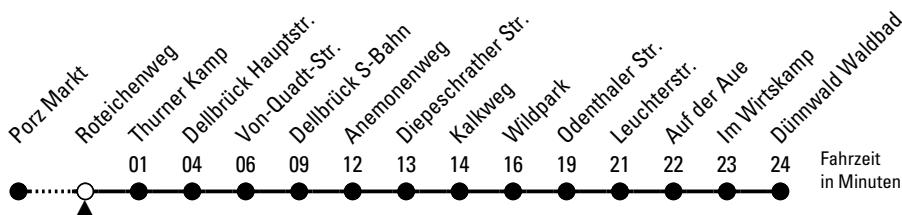

154

Richtung **Dünwald** über Dellbrück S-Bahn

AbfahrtsHaltestelle: Roteichenweg

Gültig ab 05.01.2026

ohne Gewähr

🕒	Montag - Freitag	Samstag	Sonn- und Feiertag	🕒
0	--	--	--	0
1	--	--	--	1
2	--	--	--	2
3	--	--	--	3
4	--	--	--	4
5	05 35	08	--	5
6	04 24 44	08 38	--	6
7	04 24 43^{S1} 44	08 38	--	7
8	04 24 44	08 38	--	8
9	04 24 44	08 38	09[◇]	9
10	04 24 44	04 24 44	09[◇]	10
11	04 24 44	04 24 44	11 41	11
12	04 24 44	04 24 44	11 41	12
13	04 24 44	04 24 44	08 38	13
14	04 24 44	04 24 44	08 38	14
15	04 24 44	04 24 44	08 38	15
16	04 24 44	04 24 44	08 38	16
17	04 24 44	04 24 44	08 38	17
18	04 24 44	04 24 44	08 38	18
19	04 24 54	04 24 54	08 38	19
20	24 54	24 54	08 26 56	20
21	26 56	26 56	26 56	21
22	26 56	26 56	26 56	22
23	--	--	--	23

◇= bis Diepeschrather Str.

S1= nur an Schultagen; verkehrt bis Dellbrück S-Bahn

Bitte beachten Sie die Sonderfahrpläne für Weihnachten, Silvester und Karneval.
Weitere Informationen: KVB-Kundencenter und www.kvb.koeln
Sprechender Fahrplan: 0800 3 504030 (kostenlos)
Schlaue Nummer: 0800 6 504030 (kostenlos)

Abfahrten auf Ihr Handy:
QR-Code abtografieren