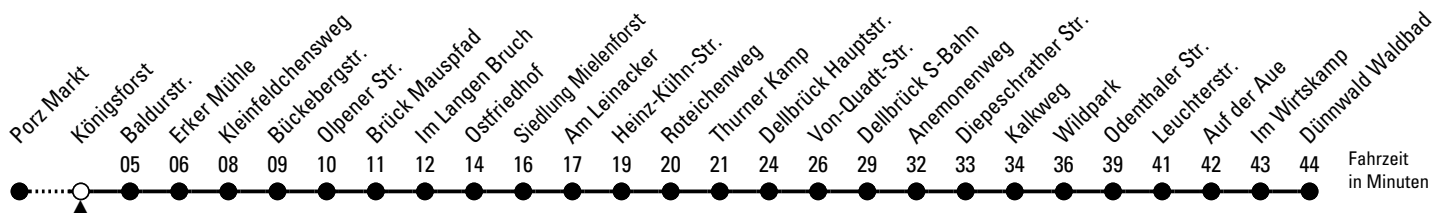

## Richtung **Dünnwald** über Brück - Dellbrück

Abfahrthaltestelle: Königsforst

Gültig ab 05.01.2026

ohne Gewähr

🕒	Montag - Freitag	Samstag	Sonn- und Feiertag	🕒
0	--	--	--	0
1	--	--	--	1
2	--	--	--	2
3	--	--	--	3
4	46	49	--	4
5	16 45	49	--	5
6	05 25 45	19 49	--	6
7	05 24 <sup>S1</sup> 25 45	19 49	--	7
8	05 25 45	19 49	52 <sup>◇</sup>	8
9	05 25 45	19 45	52 <sup>◇</sup>	9
10	05 25 45	05 25 45	54	10
11	05 25 45	05 25 45	24 54	11
12	05 25 45	05 25 45	24 49	12
13	05 25 45	05 25 45	19 49	13
14	05 25 45	05 25 45	19 49	14
15	05 25 45	05 25 45	19 49	15
16	05 25 45	05 25 45	19 49	16
17	05 25 45	05 25 45	19 49	17
18	05 25 45	05 25 45	19 49	18
19	05 35	05 35	19 49	19
20	05 35	05 35	09 39	20
21	09 39	09 39	09 39	21
22	09 39	09 39	09 39	22
23	--	--	--	23

◇= bis Diepeschrather Str.

S1= nur an Schultagen; verkehrt  
bis Dellbrück S-Bahn

Bitte beachten Sie die Sonderfahrpläne für Weihnachten, Silvester und Karneval.

Weitere Informationen: KVB-Kundencenter und [www.kvb.koeln](http://www.kvb.koeln)