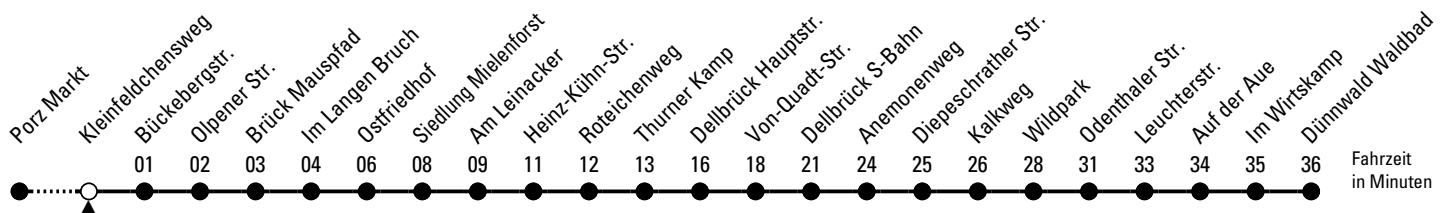

154

Richtung Dünnwald

über Dellbrück

AbfahrtsHaltestelle: Kleinfeldchensweg

Gültig ab 05.01.2026

ohne Gewähr

🕒	Montag - Freitag	Samstag	Sonn- und Feiertag	🕒
0	--	--	--	0
1	--	--	--	1
2	--	--	--	2
3	--	--	--	3
4	53	56	--	4
5	23 52	56	--	5
6	12 32 52	26 56	--	6
7	12 31^{S1} 32 52	26 56	--	7
8	12 32 52	26 56	58[◇]	8
9	12 32 52	26 52	58[◇]	9
10	12 32 52	12 32 52	--	10
11	12 32 52	12 32 52	00 30	11
12	12 32 52	12 32 52	00 30 56	12
13	12 32 52	12 32 52	26 56	13
14	12 32 52	12 32 52	26 56	14
15	12 32 52	12 32 52	26 56	15
16	12 32 52	12 32 52	26 56	16
17	12 32 52	12 32 52	26 56	17
18	12 32 52	12 32 52	26 56	18
19	12 42	12 42	26 56	19
20	12 42	12 42	15 45	20
21	15 45	15 45	15 45	21
22	15 45	15 45	15 45	22
23	--	--	--	23

◇ = bis Diepeschrather Str.

S1 = nur an Schultagen; verkehrt bis Dellbrück S-Bahn

Bitte beachten Sie die Sonderfahrpläne für Weihnachten, Silvester und Karneval.

Weitere Informationen: KVB-Kundencenter und www.kvb.koeln

Sprechender Fahrplan: 0800 3 504030 (kostenlos)

Schlaue Nummer: 0800 6 504030 (kostenlos)

Abfahrten auf Ihr Handy:
QR-Code abtografieren