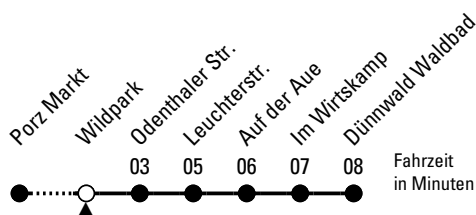

# Richtung **Dünnwald Waldbad**

AbfahrtsHaltestelle: Wildpark

Gültig ab 05.01.2026

ohne Gewähr

🕒	Montag - Freitag	Samstag	Sonn- und Feiertag	🕒
0	--	--	--	0
1	--	--	--	1
2	--	--	--	2
3	--	--	--	3
4	--	--	--	4
5	21 51	24	--	5
6	20 40	24 54	--	6
7	00 20 40	24 54	--	7
8	00 20 40	24 54	--	8
9	00 20 40	24 54	--	9
10	00 20 40	20 40	--	10
11	00 20 40	00 20 40	26 56	11
12	00 20 40	00 20 40	26 56	12
13	00 20 40	00 20 40	24 54	13
14	00 20 40	00 20 40	24 54	14
15	00 20 40	00 20 40	24 54	15
16	00 20 40	00 20 40	24 54	16
17	00 20 40	00 20 40	24 54	17
18	00 20 40	00 20 40	24 54	18
19	00 20 40	00 20 40	24 54	19
20	10 40	10 40	24 41	20
21	10 41	10 41	11 41	21
22	11 41	11 41	11 41	22
23	11	11	11	23