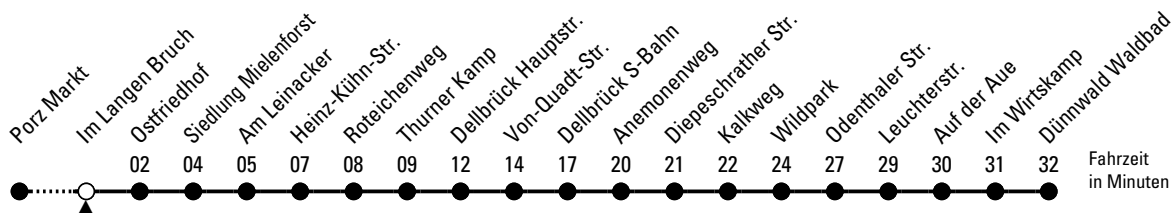

154

Richtung Dünnwald

über Dellbrück

Abfahrthaltestelle: Im Langen Bruch

Gültig ab 05.01.2026

ohne Gewähr

🕒	Montag - Freitag	Samstag	Sonn- und Feiertag	🕒
0	--	--	--	0
1	--	--	--	1
2	--	--	--	2
3	--	--	--	3
4	57	--	--	4
5	27 56	00	--	5
6	16 36 56	00 30	--	6
7	16 35^{S1} 36 56	00 30	--	7
8	16 36 56	00 30	--	8
9	16 36 56	00 30 56	02[◇]	9
10	16 36 56	16 36 56	02[◇]	10
11	16 36 56	16 36 56	04 34	11
12	16 36 56	16 36 56	04 34	12
13	16 36 56	16 36 56	00 30	13
14	16 36 56	16 36 56	00 30	14
15	16 36 56	16 36 56	00 30	15
16	16 36 56	16 36 56	00 30	16
17	16 36 56	16 36 56	00 30	17
18	16 36 56	16 36 56	00 30	18
19	16 46	16 46	00 30	19
20	16 46	16 46	00 19 49	20
21	19 49	19 49	19 49	21
22	19 49	19 49	19 49	22
23	--	--	--	23

◇= bis Diepeschrather Str.

S1= nur an Schultagen; verkehrt bis Dellbrück S-Bahn

Bitte beachten Sie die Sonderfahrpläne für Weihnachten, Silvester und Karneval.

Weitere Informationen: KVB-Kundencenter und www.kvb.koeln

Sprechender Fahrplan: 0800 3 504030 (kostenlos)

Schlaue Nummer: 0800 6 504030 (kostenlos)

Abfahrten auf Ihr Handy:
QR-Code abfotografieren