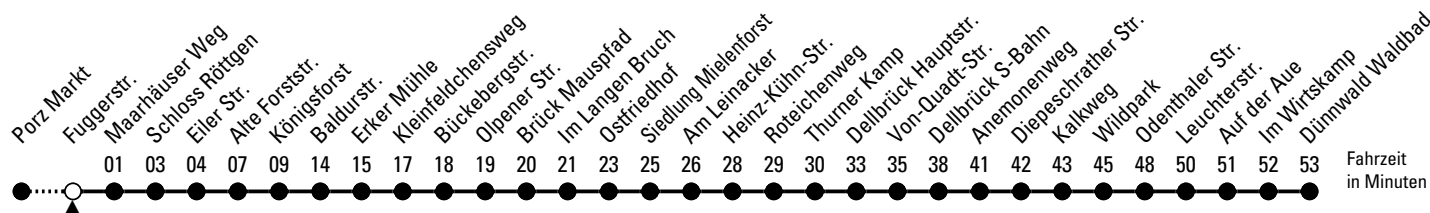

154

Richtung **Dünnwald** über Rath/Heumar - Brück - Dellbrück

AbfahrtsHaltestelle: Fuggerstr.

Gültig ab 05.01.2026

ohne Gewähr

🕒	Montag - Freitag	Samstag	Sonn- und Feiertag	🕒
0	--	--	--	0
1	--	--	--	1
2	--	--	--	2
3	--	--	--	3
4	--	--	--	4
5	35 55	40	--	5
6	15 35 55	10 40	--	6
7	15 35 55	10 40	--	7
8	15 35 55	10 40	43 [◇]	8
9	15 35 55	10 35 55	43 [◇]	9
10	15 35 55	15 35 55	43	10
11	15 35 55	15 35 55	13 43	11
12	15 35 55	15 35 55	13 40	12
13	15 35 55	15 35 55	10 40	13
14	15 35 55	15 35 55	10 40	14
15	15 35 55	15 35 55	10 40	15
16	15 35 55	15 35 55	10 40	16
17	15 35 55	15 35 55	10 40	17
18	15 35 55	15 35 55	10 40	18
19	25 55	25 55	10 40 58	19
20	25 58	25 58	28 58	20
21	28 58	28 58	28 58	21
22	28	28	28	22
23	--	--	--	23

◇ = bis Diepeschrather Str.

Bitte beachten Sie die Sonderfahrpläne für Weihnachten, Silvester und Karneval.

Weitere Informationen: KVB-Kundencenter und www.kvb.koeln

Sprechender Fahrplan: 0800 3 504030 (kostenlos)

Schlaue Nummer: 0800 6 504030 (kostenlos)

Abfahrten
auf Ihr Handy:
QR-Code abtrotografieren