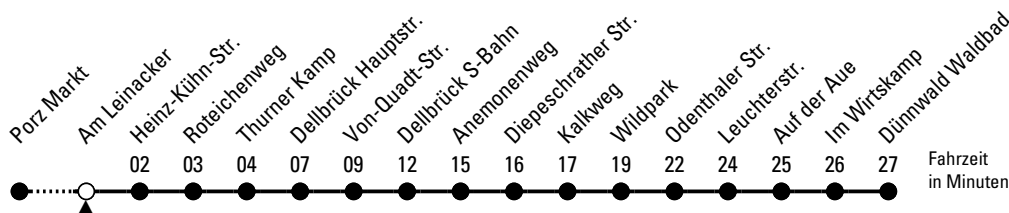

◇= bis Diepeschrather Str.

S1= nur an Schultagen; verkehrt bis Dellbrück S-Bahn

Bitte beachten Sie die Sonderfahrpläne für Weihnachten, Silvester und Karneval.  
 Weitere Informationen: KVB-Kundencenter und [www.kvb.koeln](http://www.kvb.koeln)  
 Sprechender Fahrplan: 0800 3 504030 (kostenlos)  
 Schlaue Nummer: 0800 6 504030 (kostenlos)