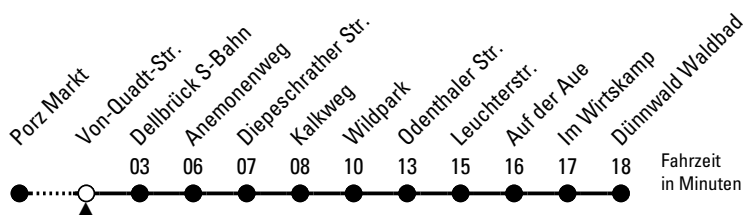

154

Richtung **Dünwald** über Dellbrück S-Bahn

AbfahrtsHaltestelle: Von-Quadt-Str.

Gültig ab 05.01.2026

ohne Gewähr

🕒	Montag - Freitag	Samstag	Sonn- und Feiertag	🕒
0	--	--	--	0
1	--	--	--	1
2	--	--	--	2
3	--	--	--	3
4	--	--	--	4
5	12 42	15	--	5
6	11 31 51	15 45	--	6
7	11 31 50^{S1} 51	15 45	--	7
8	11 31 51	15 45	--	8
9	11 31 51	15 45	15[◇]	9
10	11 31 51	11 31 51	15[◇]	10
11	11 31 51	11 31 51	17 47	11
12	11 31 51	11 31 51	17 47	12
13	11 31 51	11 31 51	15 45	13
14	11 31 51	11 31 51	15 45	14
15	11 31 51	11 31 51	15 45	15
16	11 31 51	11 31 51	15 45	16
17	11 31 51	11 31 51	15 45	17
18	11 31 51	11 31 51	15 45	18
19	11 31	11 31	15 45	19
20	01 31	01 31	15 32	20
21	01 32	01 32	02 32	21
22	02 32	02 32	02 32	22
23	02	02	02	23

◇= bis Diepeschrather Str.

S1= nur an Schultagen; verkehrt
bis Dellbrück S-Bahn

Bitte beachten Sie die Sonderfahrpläne für Weihnachten, Silvester und Karneval.
Weitere Informationen: KVB-Kundencenter und www.kvb.koeln
Sprechender Fahrplan: 0800 3 504030 (kostenlos)
Schlaue Nummer: 0800 6 504030 (kostenlos)

Abfahrten
auf Ihr Handy:
QR-Code abtografieren