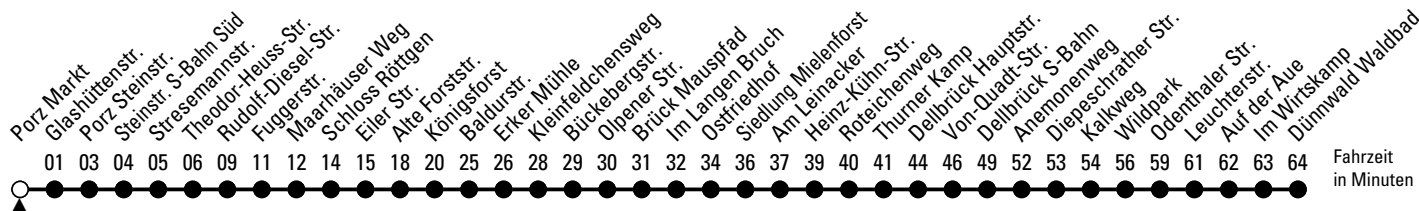

# Richtung Dünwald

über Eil - Rath/Heumar - Brück - Dellbrück

AbfahrtsHaltestelle: Porz Markt

Gültig ab 05.01.2026

ohne Gewähr

🕒	Montag - Freitag	Samstag	Sonn- und Feiertag	🕒
0	--	--	--	0
1	--	--	--	1
2	--	--	--	2
3	--	--	--	3
4	--	--	--	4
5	24 44	29 59	--	5
6	04 24 44	29 59	--	6
7	04 24 24 <sup>S</sup> 44 44 <sup>S</sup>	29 59	--	7
8	04 24 44	29 59	32 <sup>◇</sup>	8
9	04 24 44	24 44	32 <sup>◇</sup>	9
10	04 24 44	04 24 44	32	10
11	04 24 44	04 24 44	02 32	11
12	04 24 44	04 24 44	02 29 59	12
13	04 24 44	04 24 44	29 59	13
14	04 24 44	04 24 44	29 59	14
15	04 24 44	04 24 44	29 59	15
16	04 24 44	04 24 44	29 59	16
17	04 24 44	04 24 44	29 59	17
18	04 24 44	04 24 44	29 59	18
19	14 44	14 44	29 47	19
20	14 47	14 47	17 47	20
21	17 47	17 47	17 47	21
22	17	17	17	22
23	--	--	--	23

◇ = bis Diepeschrather Str.

S = nur an Schultagen; verkehrt bis Theodor-Heuss-Str.

Bitte beachten Sie die Sonderfahrpläne für Weihnachten, Silvester und Karneval.

Weitere Informationen: KVB-Kundencenter und [www.kvb.koeln](http://www.kvb.koeln)