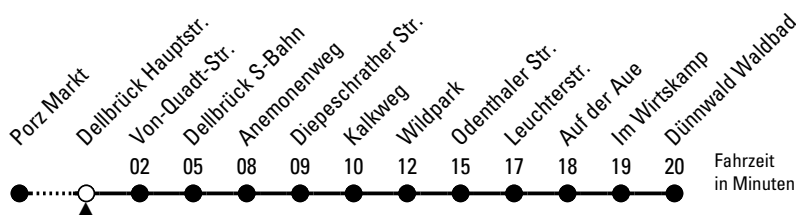

◇= bis Diepeschrather Str.

S1= nur an Schultagen; verkehrt bis Dellbrück S-Bahn

Bitte beachten Sie die Sonderfahrpläne für Weihnachten, Silvester und Karneval.

Weitere Informationen: KVB-Kundencenter und [www.kvb.koeln](http://www.kvb.koeln)