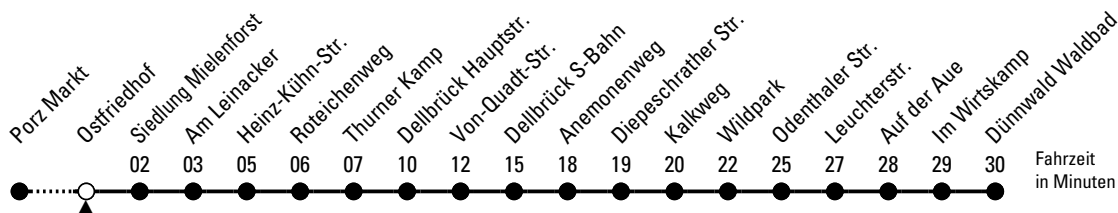

154

Richtung **Dünwald** über Dellbrück S-Bahn

AbfahrtsHaltestelle: Ostfriedhof

Gültig ab 05.01.2026

ohne Gewähr

🕒	Montag - Freitag	Samstag	Sonn- und Feiertag	🕒
0	--	--	--	0
1	--	--	--	1
2	--	--	--	2
3	--	--	--	3
4	59	--	--	4
5	29 58	02	--	5
6	18 38 58	02 32	--	6
7	18 37^{S1} 38 58	02 32	--	7
8	18 38 58	02 32	--	8
9	18 38 58	02 32 58	04[◇]	9
10	18 38 58	18 38 58	04[◇]	10
11	18 38 58	18 38 58	06 36	11
12	18 38 58	18 38 58	06 36	12
13	18 38 58	18 38 58	02 32	13
14	18 38 58	18 38 58	02 32	14
15	18 38 58	18 38 58	02 32	15
16	18 38 58	18 38 58	02 32	16
17	18 38 58	18 38 58	02 32	17
18	18 38 58	18 38 58	02 32	18
19	18 48	18 48	02 32	19
20	18 48	18 48	02 21 51	20
21	21 51	21 51	21 51	21
22	21 51	21 51	21 51	22
23	--	--	--	23

◇= bis Diepeschrather Str.

S1= nur an Schultagen; verkehrt bis Dellbrück S-Bahn

Bitte beachten Sie die Sonderfahrpläne für Weihnachten, Silvester und Karneval.

Weitere Informationen: KVB-Kundencenter und www.kvb.koeln

Sprechender Fahrplan: 0800 3 504030 (kostenlos)

Schlaue Nummer: 0800 6 504030 (kostenlos)

Abfahrten auf Ihr Handy:
QR-Code abtografieren