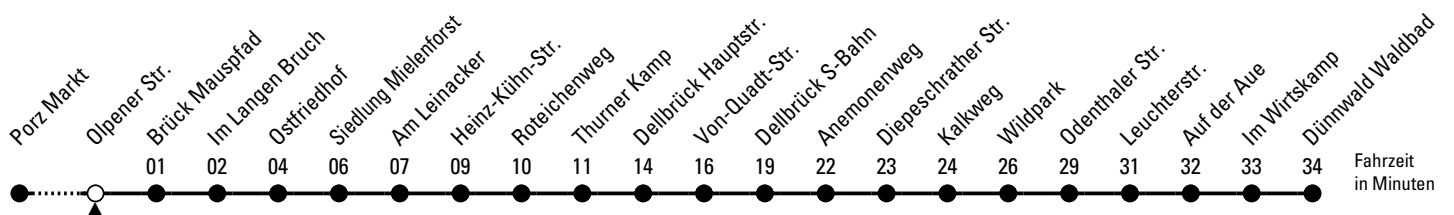

154

Richtung Dünwald

über Dellbrück

Abfahrthaltestelle: Olpener Str.

Gültig ab 05.01.2026

ohne Gewähr

🕒	Montag - Freitag	Samstag	Sonn- und Feiertag	🕒
0	--	--	--	0
1	--	--	--	1
2	--	--	--	2
3	--	--	--	3
4	55	58	--	4
5	25 54	58	--	5
6	14 34 54	28 58	--	6
7	14 33^{S1} 34 54	28 58	--	7
8	14 34 54	28 58	--	8
9	14 34 54	28 54	00[◇]	9
10	14 34 54	14 34 54	00[◇]	10
11	14 34 54	14 34 54	02 32	11
12	14 34 54	14 34 54	02 32 58	12
13	14 34 54	14 34 54	28 58	13
14	14 34 54	14 34 54	28 58	14
15	14 34 54	14 34 54	28 58	15
16	14 34 54	14 34 54	28 58	16
17	14 34 54	14 34 54	28 58	17
18	14 34 54	14 34 54	28 58	18
19	14 44	14 44	28 58	19
20	14 44	14 44	17 47	20
21	17 47	17 47	17 47	21
22	17 47	17 47	17 47	22
23	--	--	--	23

◇ = bis Diepeschrather Str.

S1 = nur an Schultagen; verkehrt bis Dellbrück S-Bahn

Bitte beachten Sie die Sonderfahrpläne für Weihnachten, Silvester und Karneval.

Weitere Informationen: KVB-Kundencenter und www.kvb.koeln

Sprechender Fahrplan: 0800 3 504030 (kostenlos)

Schlaue Nummer: 0800 6 504030 (kostenlos)

Abfahrten auf Ihr Handy:
QR-Code abtografieren