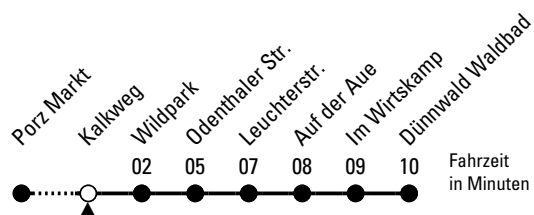

# Richtung **Dünnwald Waldbad**

AbfahrtsHaltestelle: Kalkweg

Gültig ab 05.01.2026

ohne Gewähr

🕒	Montag - Freitag	Samstag	Sonn- und Feiertag	🕒
0	--	--	--	0
1	--	--	--	1
2	--	--	--	2
3	--	--	--	3
4	--	--	--	4
5	19 49	22	--	5
6	18 38 58	22 52	--	6
7	18 38 58	22 52	--	7
8	18 38 58	22 52	--	8
9	18 38 58	22 52	--	9
10	18 38 58	18 38 58	--	10
11	18 38 58	18 38 58	24 54	11
12	18 38 58	18 38 58	24 54	12
13	18 38 58	18 38 58	22 52	13
14	18 38 58	18 38 58	22 52	14
15	18 38 58	18 38 58	22 52	15
16	18 38 58	18 38 58	22 52	16
17	18 38 58	18 38 58	22 52	17
18	18 38 58	18 38 58	22 52	18
19	18 38	18 38	22 52	19
20	08 38	08 38	22 39	20
21	08 39	08 39	09 39	21
22	09 39	09 39	09 39	22
23	09	09	09	23