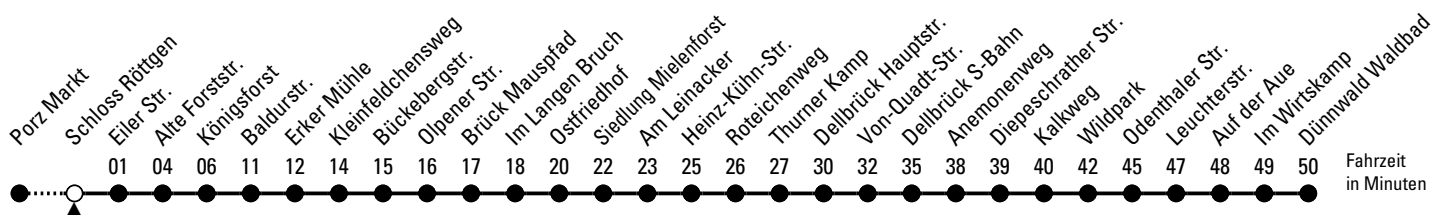

154

Richtung **Dünnwald** über Brück - Dellbrück

Abfahrthaltestelle: Schloss Röttgen

Gültig ab 05.01.2026

ohne Gewähr

🕒	Montag - Freitag	Samstag	Sonn- und Feiertag	🕒
0	--	--	--	0
1	--	--	--	1
2	--	--	--	2
3	--	--	--	3
4	--	--	--	4
5	38 58	43	--	5
6	18 38 58	13 43	--	6
7	18 38 58	13 43	--	7
8	18 38 58	13 43	46 [◇]	8
9	18 38 58	13 38 58	46 [◇]	9
10	18 38 58	18 38 58	46	10
11	18 38 58	18 38 58	16 46	11
12	18 38 58	18 38 58	16 43	12
13	18 38 58	18 38 58	13 43	13
14	18 38 58	18 38 58	13 43	14
15	18 38 58	18 38 58	13 43	15
16	18 38 58	18 38 58	13 43	16
17	18 38 58	18 38 58	13 43	17
18	18 38 58	18 38 58	13 43	18
19	28 58	28 58	13 43	19
20	28	28	01 31	20
21	01 31	01 31	01 31	21
22	01 31	01 31	01 31	22
23	--	--	--	23

◇ = bis Diepeschrather Str.

Fahrzeit
in Minuten

Bitte beachten Sie die Sonderfahrpläne für Weihnachten, Silvester und Karneval.

Weitere Informationen: KVB-Kundencenter und www.kvb.koeln

Sprechender Fahrplan: 0800 3 504030 (kostenlos)

Schlaue Nummer: 0800 6 504030 (kostenlos)

Abfahrten
auf Ihr Handy:
QR-Code abtografieren