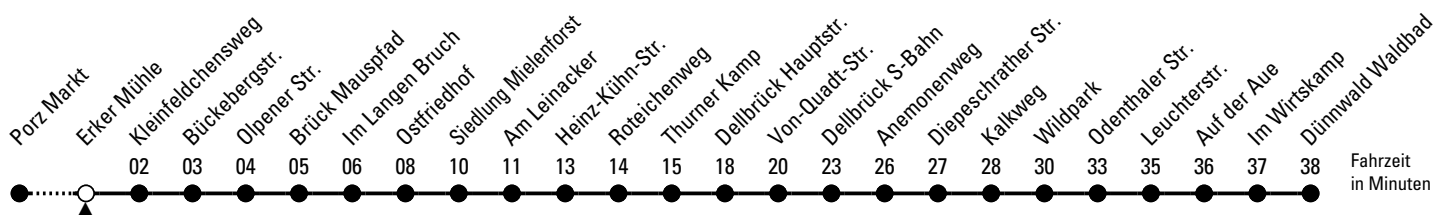

## über Dellbrück

AbfahrtsHaltestelle: Erker Mühle

Gültig ab 05.01.2026

ohne Gewähr

🕒	Montag - Freitag	Samstag	Sonn- und Feiertag	🕒
0	--	--	--	0
1	--	--	--	1
2	--	--	--	2
3	--	--	--	3
4	51	54	--	4
5	21 50	54	--	5
6	10 30 50	24 54	--	6
7	10 29 <sup>S1</sup> 30 50	24 54	--	7
8	10 30 50	24 54	56 <sup>◇</sup>	8
9	10 30 50	24 50	56 <sup>◇</sup>	9
10	10 30 50	10 30 50	58	10
11	10 30 50	10 30 50	28 58	11
12	10 30 50	10 30 50	28 54	12
13	10 30 50	10 30 50	24 54	13
14	10 30 50	10 30 50	24 54	14
15	10 30 50	10 30 50	24 54	15
16	10 30 50	10 30 50	24 54	16
17	10 30 50	10 30 50	24 54	17
18	10 30 50	10 30 50	24 54	18
19	10 40	10 40	24 54	19
20	10 40	10 40	13 43	20
21	13 43	13 43	13 43	21
22	13 43	13 43	13 43	22
23	--	--	--	23

◇ = bis Diepeschrather Str.

S1 = nur an Schultagen; verkehrt bis Dellbrück S-Bahn

Bitte beachten Sie die Sonderfahrpläne für Weihnachten, Silvester und Karneval.

Weitere Informationen: KVB-Kundencenter und [www.kvb.koeln](http://www.kvb.koeln)