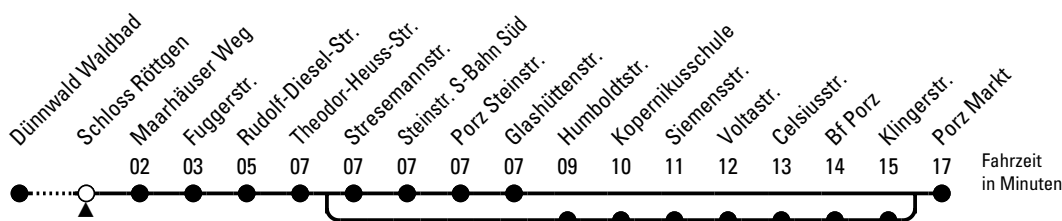

Abfahrten auf Ihr Handy: QR-Code abtografieren

154

Richtung Porz Markt

über Eil

AbfahrtsHaltestelle: Schloss Röttgen

Gültig ab 05.01.2026

ohne Gewähr

🕒	Montag - Freitag	Samstag	Sonn- und Feiertag	🕒
0	--	--	--	0
1	--	--	--	1
2	--	--	--	2
3	--	--	--	3
4	--	--	--	4
5	43	38	--	5
6	03 23 43	08 28 58	--	6
7	03 23 43	28 58	--	7
8	03 23 43	28 58	08	8
9	03 23 43	28 43	08	9
10	03 23 43	03 23 43	08	10
11	03 23 43	03 23 43	08 53	11
12	03 23 43	03 23 43	23 53	12
13	03 23 43	03 23 43	23 59	13
14	03 23 43	03 23 43	29 59	14
15	03 23 43	03 23 43	29 59	15
16	03 23 43	03 23 43	29 59	16
17	03 23 43	03 23 43	29 59	17
18	03 23 43	03 23 43	29 59	18
19	03 23 53	03 23 43	29 59	19
20	23 38	03 23 38	38	20
21	08 38	08 38	08 38	21
22	08 38	08 38	08 38	22
23	--	--	--	23