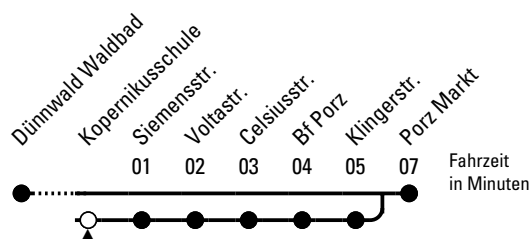

154

Richtung Porz Markt

Abfahrtshaltestelle: Kopernikusschule

Gültig ab 05.01.2026

ohne Gewähr

🕒	Montag - Freitag	Samstag	Sonn- und Feiertag	🕒
0	--	--	--	0
1	--	--	--	1
2	--	--	--	2
3	--	--	--	3
4	--	--	--	4
5	54	49	--	5
6	14 34 54	19 39	--	6
7	14 34 54	09 39	--	7
8	14 34 54	09 39	18	8
9	14 34 54	09 39 54	18	9
10	14 34 54	14 34 54	18	10
11	14 34 54	14 34 54	18	11
12	14 34 54	14 34 54	03 33	12
13	14 34 54	14 34 54	03 33	13
14	14 34 54	14 34 54	10 40	14
15	14 34 54	14 34 54	10 40	15
16	11^s 14 34 54	14 34 54	10 40	16
17	14 34 54	14 34 54	10 40	17
18	14 34 54	14 34 54	10 40	18
19	14 34	14 34 54	10 40	19
20	04 34 48	14 34 48	10 48	20
21	18 48	18 48	18 48	21
22	18 48	18 48	18 48	22
23	--	--	--	23

S = nur an Schultagen

Bitte beachten Sie die Sonderfahrpläne für Weihnachten, Silvester und Karneval.

Weitere Informationen: KVB-Kundencenter und www.kvb.koeln

Sprechender Fahrplan: 0800 3 504030 (kostenlos)

Schlaue Nummer: 0800 6 504030 (kostenlos)

Abfahrten
auf Ihr Handy:
QR-Code abtografieren