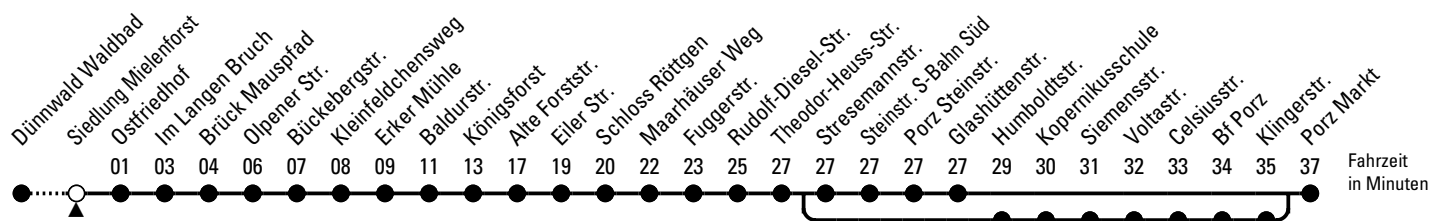

Abfahrten
auf Ihr Handy:
QR-Code abtografieren

154

Richtung Porz Markt

über Brück - Rath/Heumar - Eil

AbfahrtsHaltestelle: Siedlung Mielenforst

Gültig ab 05.01.2026

ohne Gewähr

🕒	Montag - Freitag	Samstag	Sonn- und Feiertag	🕒
0	--	--	--	0
1	--	--	--	1
2	--	--	--	2
3	--	--	--	3
4	--	--	--	4
5	43	--	--	5
6	03 23 43	09 39	--	6
7	03 23 43	09 39	49	7
8	03 23 43	09 39	49	8
9	03 23 43	09 23 43	49	9
10	03 23 43	03 23 43	49	10
11	03 23 43	03 23 43	34	11
12	03 23 43	03 23 43	04 34	12
13	03 23 43	03 23 43	04 40	13
14	03 23 43	03 23 43	10 40	14
15	03 23 43	03 23 43	10 40	15
16	03 23 43	03 23 43	10 40	16
17	03 23 43	03 23 43	10 40	17
18	03 23 43	03 23 43	10 40	18
19	03 33	03 23 43	10 40	19
20	03 19 49	03 19 49	19 49	20
21	19 49	19 49	19 49	21
22	19	19	19	22
23	--	--	--	23