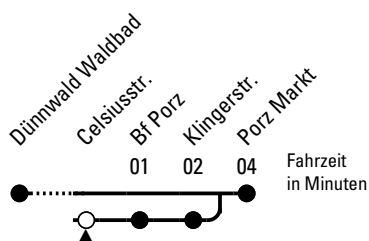

154

Richtung Porz Markt

Abfahrthaltestelle: Celsiusstr.

Gültig ab 05.01.2026

ohne Gewähr

🕒	Montag - Freitag	Samstag	Sonn- und Feiertag	🕒
0	--	--	--	0
1	--	--	--	1
2	--	--	--	2
3	--	--	--	3
4	--	--	--	4
5	57	52	--	5
6	17 37 57	22 42	--	6
7	17 37 57	12 42	--	7
8	17 37 57	12 42	20	8
9	17 37 57	12 42 57	20	9
10	17 37 57	17 37 57	20	10
11	17 37 57	17 37 57	20	11
12	17 37 57	17 37 57	05 35	12
13	17 37 57	17 37 57	05 35	13
14	17 37 57	17 37 57	13 43	14
15	17 37 57	17 37 57	13 43	15
16	14^s 17 37 57	17 37 57	13 43	16
17	17 37 57	17 37 57	13 43	17
18	17 37 57	17 37 57	13 43	18
19	17 37	17 37 57	13 43	19
20	07 37 50	17 37 50	13 50	20
21	20 50	20 50	20 50	21
22	20 50	20 50	20 50	22
23	--	--	--	23

S = nur an Schultagen

Bitte beachten Sie die Sonderfahrpläne für Weihnachten, Silvester und Karneval.

Weitere Informationen: KVB-Kundencenter und www.kvb.koeln

Sprechender Fahrplan: 0800 3 504030 (kostenlos)

Schlaue Nummer: 0800 6 504030 (kostenlos)

Abfahrten
auf Ihr Handy:
QR-Code abfotografieren