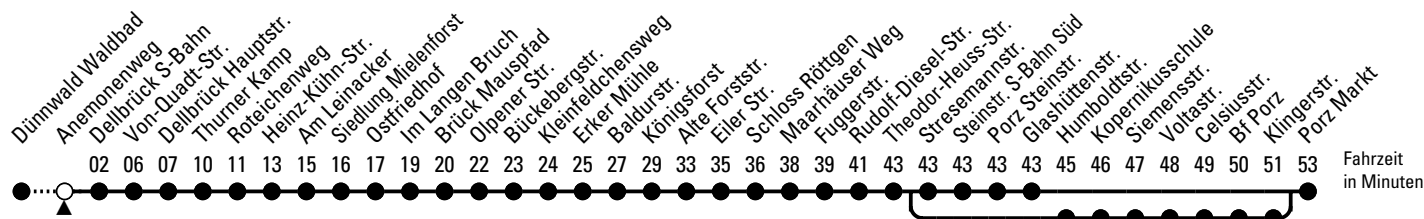

154

Richtung **Porz Markt**

über Brück - Rath/Heumar - Eil

AbfahrtsHaltestelle: Anemonenweg

Gültig ab 05.01.2026

ohne Gewähr

🕒	Montag - Freitag	Samstag	Sonn- und Feiertag	🕒
0	--	--	--	0
1	--	--	--	1
2	--	--	--	2
3	--	--	--	3
4	--	--	--	4
5	27 47	53	--	5
6	07 27 47	23 53	--	6
7	07 27 47	23 53	33	7
8	07 27 47	23 53	33	8
9	07 27 47	07 27 47	33	9
10	07 27 47	07 27 47	33	10
11	07 27 47	07 27 47	19 49	11
12	07 27 47	07 27 47	19 49	12
13	07 27 47	07 27 47	24 54	13
14	07 27 47	07 27 47	24 54	14
15	07 27 47	07 27 47	24 54	15
16	07 27 47	07 27 47	24 54	16
17	07 27 47	07 27 47	24 54	17
18	07 27 47	07 27 47	24 54	18
19	17 47	07 27 47	24	19
20	04 34	04 34	04 34	20
21	04 34	04 34	04 34	21
22	04	04	04	22
23	--	--	--	23

Bitte beachten Sie die Sonderfahrpläne für Weihnachten, Silvester und Karneval.

Weitere Informationen: KVB-Kundencenter und www.kvb.koeln

Sprechender Fahrplan: 0800 3 504030 (kostenlos)

Schlaue Nummer: 0800 6 504030 (kostenlos)

Abfahrten auf Ihr Handy: QR-Code abtografieren