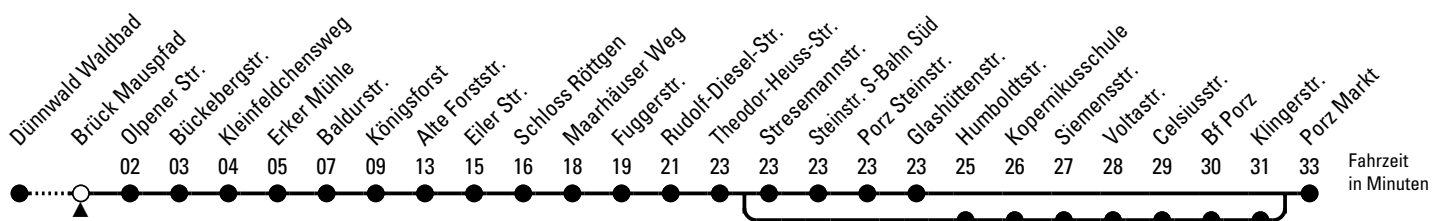

Abfahrten auf Ihr Handy: QR-Code abtografieren

154

Richtung Porz Markt

über Rath/Heumar - Eil

AbfahrtsHaltestelle: Brück Mauspfad

Gültig ab 05.01.2026

ohne Gewähr

🕒	Montag - Freitag	Samstag	Sonn- und Feiertag	🕒
0	--	--	--	0
1	--	--	--	1
2	--	--	--	2
3	--	--	--	3
4	--	--	--	4
5	47	--	--	5
6	07 27 47	13 43	--	6
7	07 27 47	13 43	53	7
8	07 27 47	13 43	53	8
9	07 27 47	13 27 47	53	9
10	07 27 47	07 27 47	53	10
11	07 27 47	07 27 47	38	11
12	07 27 47	07 27 47	08 38	12
13	07 27 47	07 27 47	08 44	13
14	07 27 47	07 27 47	14 44	14
15	07 27 47	07 27 47	14 44	15
16	07 27 47	07 27 47	14 44	16
17	07 27 47	07 27 47	14 44	17
18	07 27 47	07 27 47	14 44	18
19	07 37	07 27 47	14 44	19
20	07 23 53	07 23 53	23 53	20
21	23 53	23 53	23 53	21
22	23	23	23	22
23	--	--	--	23