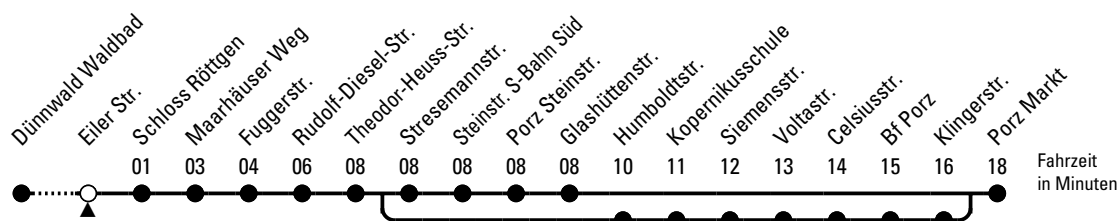

Abfahrten
auf Ihr Handy:
QR-Code abfotografieren

154

Richtung Porz Markt

über Eil

AbfahrtsHaltestelle: Eiler Str.

Gültig ab 05.01.2026

ohne Gewähr

🕒	Montag - Freitag	Samstag	Sonn- und Feiertag	🕒
0	--	--	--	0
1	--	--	--	1
2	--	--	--	2
3	--	--	--	3
4	--	--	--	4
5	42	37	--	5
6	02 22 42	07 27 57	--	6
7	02 22 42	27 57	--	7
8	02 22 42	27 57	08	8
9	02 22 42	27 42	08	9
10	02 22 42	02 22 42	08	10
11	02 22 42	02 22 42	08 53	11
12	02 22 42	02 22 42	23 53	12
13	02 22 42	02 22 42	23 58	13
14	02 22 42	02 22 42	28 58	14
15	02 22 42	02 22 42	28 58	15
16	02 22 42	02 22 42	28 58	16
17	02 22 42	02 22 42	28 58	17
18	02 22 42	02 22 42	28 58	18
19	02 22 52	02 22 42	28 58	19
20	22 38	02 22 38	38	20
21	08 38	08 38	08 38	21
22	08 38	08 38	08 38	22
23	--	--	--	23