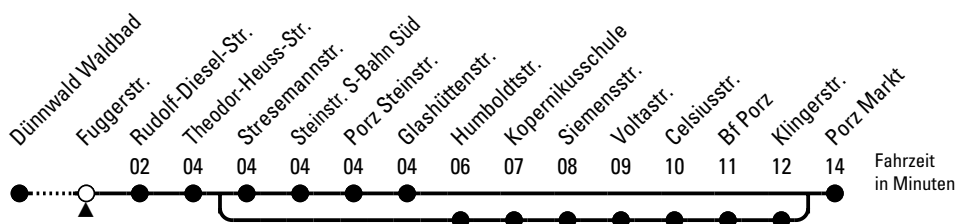

Abfahrten
 auf Ihr Handy:
 QR-Code abtografieren

154

Richtung Porz Markt

Abfahrthaltestelle: Fuggerstr.

Gültig ab 05.01.2026

ohne Gewähr

🕒	Montag - Freitag	Samstag	Sonn- und Feiertag	🕒
0	--	--	--	0
1	--	--	--	1
2	--	--	--	2
3	--	--	--	3
4	--	--	--	4
5	47	42	--	5
6	07 27 47	12 32	--	6
7	07 27 47	02 32	--	7
8	07 27 47	02 32	11	8
9	07 27 47	02 32 47	11	9
10	07 27 47	07 27 47	11	10
11	07 27 47	07 27 47	11 56	11
12	07 27 47	07 27 47	26 56	12
13	07 27 47	07 27 47	26	13
14	07 27 47	07 27 47	03 33	14
15	07 27 47	07 27 47	03 33	15
16	07 27 47	07 27 47	03 33	16
17	07 27 47	07 27 47	03 33	17
18	07 27 47	07 27 47	03 33	18
19	07 27 57	07 27 47	03 33	19
20	27 41	07 27 41	03 41	20
21	11 41	11 41	11 41	21
22	11 41	11 41	11 41	22
23	--	--	--	23