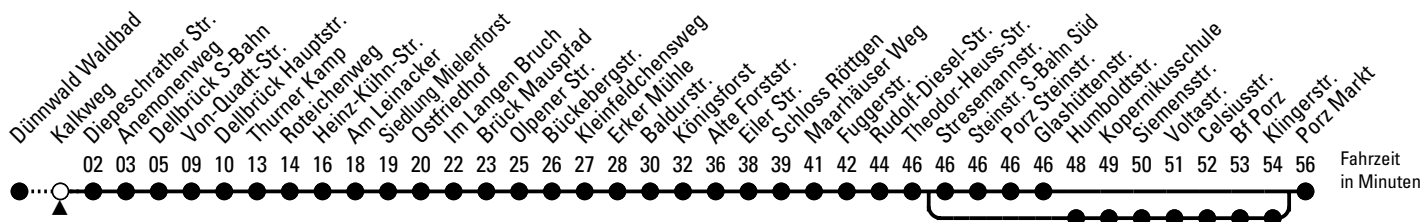

Abfahrten auf Ihr Handy:
QR-Code abtografieren

154

Richtung **Porz Markt** über Dellbrück - Brück - Rath/Heumar - Eil

AbfahrtsHaltestelle: Kalkweg

Gültig ab 05.01.2026

ohne Gewähr

🕒	Montag - Freitag	Samstag	Sonn- und Feiertag	🕒
0	--	--	--	0
1	--	--	--	1
2	--	--	--	2
3	--	--	--	3
4	--	--	--	4
5	24 44	50	--	5
6	04 24 44	20 50	--	6
7	04 24 44	20 50	--	7
8	04 24 44	20 50	--	8
9	04 24 44	04 24 44	--	9
10	04 24 44	04 24 44	--	10
11	04 24 44	04 24 44	16 46	11
12	04 24 44	04 24 44	16 46	12
13	04 24 44	04 24 44	21 51	13
14	04 24 44	04 24 44	21 51	14
15	04 24 44	04 24 44	21 51	15
16	04 24 44	04 24 44	21 51	16
17	04 24 44	04 24 44	21 51	17
18	04 24 44	04 24 44	21 51	18
19	14 44	04 24 44	21	19
20	01 31	01 31	01 31	20
21	01 31	01 31	01 31	21
22	01	01	01	22
23	--	--	--	23