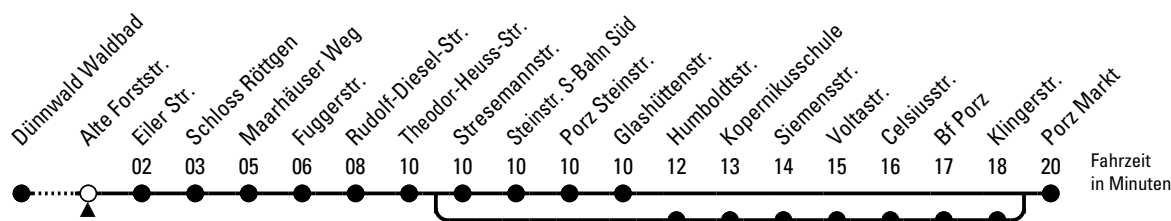

Abfahrten
auf Ihr Handy:
QR-Code abtografieren

154

Richtung Porz Markt

über Eil

AbfahrtsHaltestelle: Alte Forststr.

Gültig ab 05.01.2026

ohne Gewähr

🕒	Montag - Freitag	Samstag	Sonn- und Feiertag	🕒
0	--	--	--	0
1	--	--	--	1
2	--	--	--	2
3	--	--	--	3
4	--	--	--	4
5	40	35	--	5
6	00 20 40	05 25 55	--	6
7	00 20 40	25 55	--	7
8	00 20 40	25 55	06	8
9	00 20 40	25 40	06	9
10	00 20 40	00 20 40	06	10
11	00 20 40	00 20 40	06 51	11
12	00 20 40	00 20 40	21 51	12
13	00 20 40	00 20 40	21 56	13
14	00 20 40	00 20 40	26 56	14
15	00 20 40	00 20 40	26 56	15
16	00 20 40	00 20 40	26 56	16
17	00 20 40	00 20 40	26 56	17
18	00 20 40	00 20 40	26 56	18
19	00 20 50	00 20 40	26 56	19
20	20 36	00 20 36	36	20
21	06 36	06 36	06 36	21
22	06 36	06 36	06 36	22
23	--	--	--	23