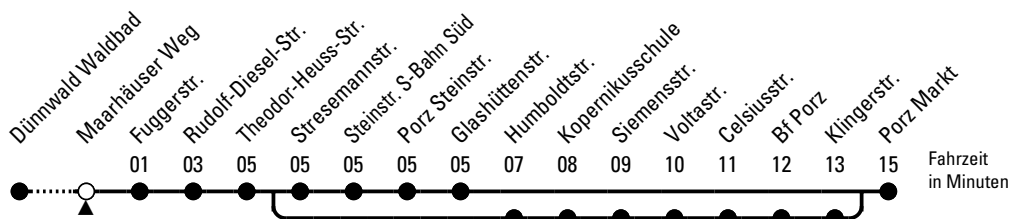

Abfahrten
auf Ihr Handy:
QR-Code abfotografieren

154

Richtung Porz Markt

AbfahrtsHaltestelle: Maarhäuser Weg

Gültig ab 05.01.2026

ohne Gewähr

🕒	Montag - Freitag	Samstag	Sonn- und Feiertag	🕒
0	--	--	--	0
1	--	--	--	1
2	--	--	--	2
3	--	--	--	3
4	--	--	--	4
5	45	40	--	5
6	05 25 45	10 30	--	6
7	05 25 45	00 30	--	7
8	05 25 45	00 30	10	8
9	05 25 45	00 30 45	10	9
10	05 25 45	05 25 45	10	10
11	05 25 45	05 25 45	10 55	11
12	05 25 45	05 25 45	25 55	12
13	05 25 45	05 25 45	25	13
14	05 25 45	05 25 45	01 31	14
15	05 25 45	05 25 45	01 31	15
16	05 25 45	05 25 45	01 31	16
17	05 25 45	05 25 45	01 31	17
18	05 25 45	05 25 45	01 31	18
19	05 25 55	05 25 45	01 31	19
20	25 40	05 25 40	01 40	20
21	10 40	10 40	10 40	21
22	10 40	10 40	10 40	22
23	--	--	--	23