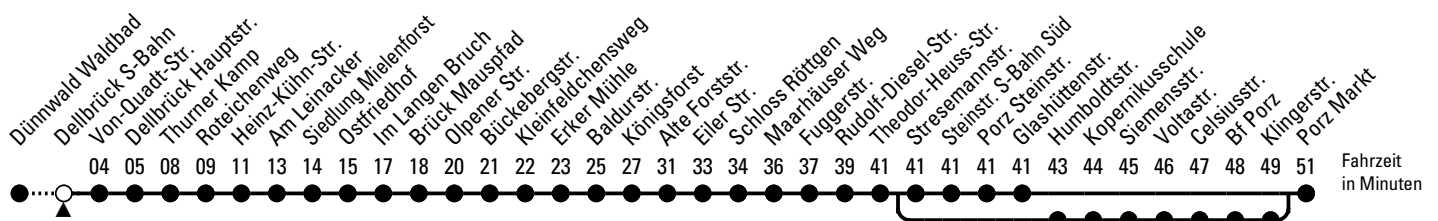

Abfahrten auf Ihr Handy: QR-Code abtografieren

154

Richtung **Porz Markt**

über Brück - Rath/Heumar - Eil

Abfahrtshaltestelle: Dellbrück S-Bahn

Gültig ab 05.01.2026

ohne Gewähr

🕒	Montag - Freitag	Samstag	Sonn- und Feiertag	🕒
0	--	--	--	0
1	--	--	--	1
2	--	--	--	2
3	--	--	--	3
4	--	--	--	4
5	30 50	56	--	5
6	10 30 50	26 56	--	6
7	10 30 50	26 56	37	7
8	10 30 50	26 56	37	8
9	10 30 50	10 30 50	37	9
10	10 30 50	10 30 50	37	10
11	10 30 50	10 30 50	22 52	11
12	10 30 50	10 30 50	22 52	12
13	10 30 50	10 30 50	27 57	13
14	10 30 50	10 30 50	27 57	14
15	10 30 50	10 30 50	27 57	15
16	10 30 50	10 30 50	27 57	16
17	10 30 50	10 30 50	27 57	17
18	10 30 50	10 30 50	27 57	18
19	20 50	10 30 50	27	19
20	07 37	07 37	07 37	20
21	07 37	07 37	07 37	21
22	07	07	07	22
23	--	--	--	23