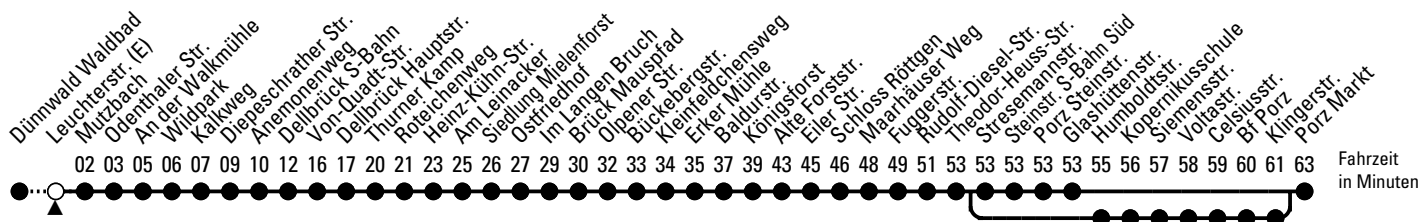

Abfahrten auf Ihr Handy:
QR-Code abtrotografieren

154

Richtung **Porz Markt** über Dellbrück - Brück - Rath/Heumar - Eil

AbfahrtsHaltestelle: Leuchterstr. (Steig E)

Gültig ab 05.01.2026

ohne Gewähr

🕒	Montag - Freitag	Samstag	Sonn- und Feiertag	🕒
0	--	--	--	0
1	--	--	--	1
2	--	--	--	2
3	--	--	--	3
4	--	--	--	4
5	17 37 57	43	--	5
6	17 37 57	13 43	--	6
7	17 37 57	13 43	--	7
8	17 37 57	13 43 57	--	8
9	17 37 57	17 37 57	--	9
10	17 37 57	17 37 57	--	10
11	17 37 57	17 37 57	09 39	11
12	17 37 57	17 37 57	09 39	12
13	17 37 57	17 37 57	14 44	13
14	17 37 57	17 37 57	14 44	14
15	17 37 57	17 37 57	14 44	15
16	17 37 57	17 37 57	14 44	16
17	17 37 57	17 37 57	14 44	17
18	17 37	17 37 57	14 44	18
19	07 37 54	17 37 54	14 54	19
20	24 54	24 54	24 54	20
21	24 54	24 54	24 54	21
22	--	--	--	22
23	--	--	--	23