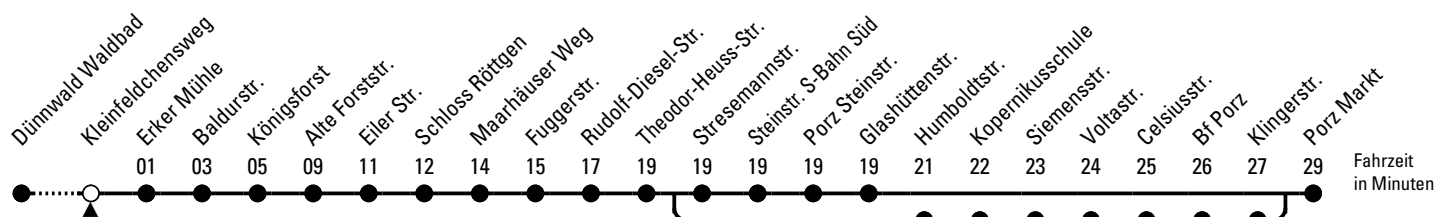

Abfahrten
auf Ihr Handy:
QR-Code abtografieren

154

Richtung Porz Markt

über Rath/Heumar - Eil

AbfahrtsHaltestelle: Kleinfeldchensweg

Gültig ab 05.01.2026

ohne Gewähr

🕒	Montag - Freitag	Samstag	Sonn- und Feiertag	🕒
0	--	--	--	0
1	--	--	--	1
2	--	--	--	2
3	--	--	--	3
4	--	--	--	4
5	51	--	--	5
6	11 31 51	17 47	--	6
7	11 31 51	17 47	56	7
8	11 31 51	17 47	56	8
9	11 31 51	17 31 51	56	9
10	11 31 51	11 31 51	56	10
11	11 31 51	11 31 51	41	11
12	11 31 51	11 31 51	11 41	12
13	11 31 51	11 31 51	11 48	13
14	11 31 51	11 31 51	18 48	14
15	11 31 51	11 31 51	18 48	15
16	11 31 51	11 31 51	18 48	16
17	11 31 51	11 31 51	18 48	17
18	11 31 51	11 31 51	18 48	18
19	11 41	11 31 51	18 48	19
20	11 26 56	11 26 56	26 56	20
21	26 56	26 56	26 56	21
22	26	26	26	22
23	--	--	--	23