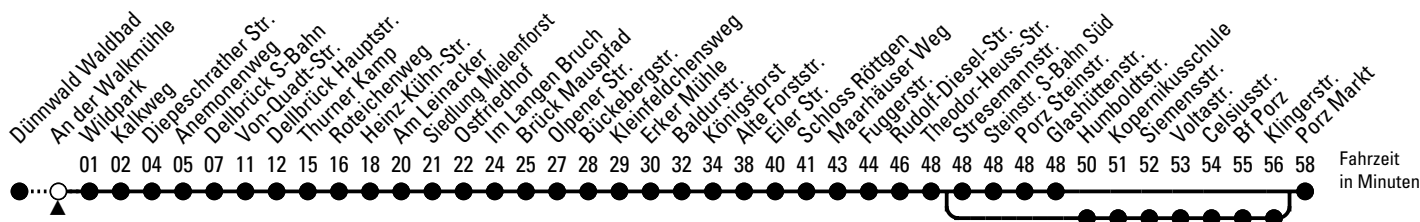

Abfahrten
auf Ihr Handy:
QR-Code abtografieren

154

Richtung **Porz Markt** über Dellbrück - Brück - Rath/Heumar - Eil

AbfahrtsHaltestelle: An der Walkmühle

Gültig ab 05.01.2026

ohne Gewähr

🕒	Montag - Freitag	Samstag	Sonn- und Feiertag	🕒
0	--	--	--	0
1	--	--	--	1
2	--	--	--	2
3	--	--	--	3
4	--	--	--	4
5	22 42	48	--	5
6	02 22 42	18 48	--	6
7	02 22 42	18 48	--	7
8	02 22 42	18 48	--	8
9	02 22 42	02 22 42	--	9
10	02 22 42	02 22 42	--	10
11	02 22 42	02 22 42	14 44	11
12	02 22 42	02 22 42	14 44	12
13	02 22 42	02 22 42	19 49	13
14	02 22 42	02 22 42	19 49	14
15	02 22 42	02 22 42	19 49	15
16	02 22 42	02 22 42	19 49	16
17	02 22 42	02 22 42	19 49	17
18	02 22 42	02 22 42	19 49	18
19	12 42 59	02 22 42 59	19 59	19
20	29 59	29 59	29 59	20
21	29 59	29 59	29 59	21
22	--	--	--	22
23	--	--	--	23