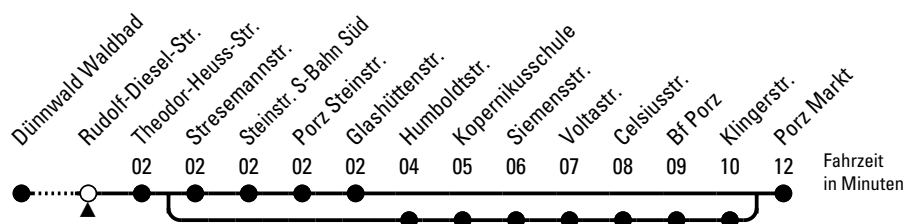

Abfahrten auf Ihr Handy:
 QR-Code abtrotografieren

154

Richtung Porz Markt

AbfahrtsHaltestelle: Rudolf-Diesel-Str.

Gültig ab 05.01.2026

ohne Gewähr

🕒	Montag - Freitag	Samstag	Sonn- und Feiertag	🕒
0	--	--	--	0
1	--	--	--	1
2	--	--	--	2
3	--	--	--	3
4	--	--	--	4
5	49	44	--	5
6	09 29 49	14 34	--	6
7	09 29 49	04 34	--	7
8	09 29 49	04 34	13	8
9	09 29 49	04 34 49	13	9
10	09 29 49	09 29 49	13	10
11	09 29 49	09 29 49	13 58	11
12	09 29 49	09 29 49	28 58	12
13	09 29 49	09 29 49	28	13
14	09 29 49	09 29 49	05 35	14
15	09 29 49	09 29 49	05 35	15
16	09 29 49	09 29 49	05 35	16
17	09 29 49	09 29 49	05 35	17
18	09 29 49	09 29 49	05 35	18
19	09 29 59	09 29 49	05 35	19
20	29 43	09 29 43	05 43	20
21	13 43	13 43	13 43	21
22	13 43	13 43	13 43	22
23	--	--	--	23