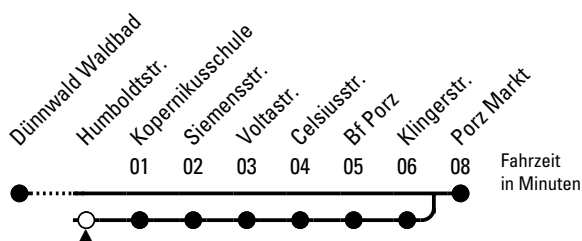

154

Richtung Porz Markt

Abfahrthaltestelle: Humboldtstr.

Gültig ab 05.01.2026

ohne Gewähr

🕒	Montag - Freitag	Samstag	Sonn- und Feiertag	🕒
0	--	--	--	0
1	--	--	--	1
2	--	--	--	2
3	--	--	--	3
4	--	--	--	4
5	53	48	--	5
6	13 33 53	18 38	--	6
7	13 33 53	08 38	--	7
8	13 33 53	08 38	17	8
9	13 33 53	08 38 53	17	9
10	13 33 53	13 33 53	17	10
11	13 33 53	13 33 53	17	11
12	13 33 53	13 33 53	02 32	12
13	13 33 53	13 33 53	02 32	13
14	13 33 53	13 33 53	09 39	14
15	13 33 53	13 33 53	09 39	15
16	10^s 13 33 53	13 33 53	09 39	16
17	13 33 53	13 33 53	09 39	17
18	13 33 53	13 33 53	09 39	18
19	13 33	13 33 53	09 39	19
20	03 33 47	13 33 47	09 47	20
21	17 47	17 47	17 47	21
22	17 47	17 47	17 47	22
23	--	--	--	23

S = nur an Schultagen

Bitte beachten Sie die Sonderfahrpläne für Weihnachten, Silvester und Karneval.

Weitere Informationen: KVB-Kundencenter und www.kvb.koeln

Sprechender Fahrplan: 0800 3 504030 (kostenlos)

Schlaue Nummer: 0800 6 504030 (kostenlos)

Abfahrten
auf Ihr Handy:
QR-Code abtografieren