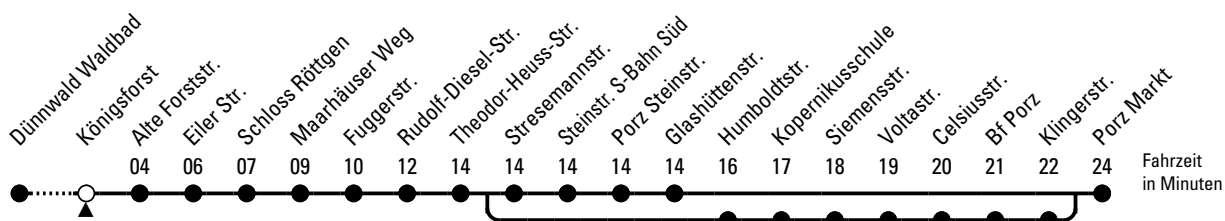

Abfahrten
auf Ihr Handy:
QR-Code abtografieren

154

Richtung Porz Markt

über Eil

AbfahrtsHaltestelle: Königsforst

Gültig ab 05.01.2026

ohne Gewähr

🕒	Montag - Freitag	Samstag	Sonn- und Feiertag	🕒
0	--	--	--	0
1	--	--	--	1
2	--	--	--	2
3	--	--	--	3
4	--	--	--	4
5	37 57	32	--	5
6	17 37 57	02 22 52	--	6
7	17 37 57	22 52	--	7
8	17 37 57	22 52	03	8
9	17 37 57	22 37 57	03	9
10	17 37 57	17 37 57	03	10
11	17 37 57	17 37 57	03 48	11
12	17 37 57	17 37 57	18 48	12
13	17 37 57	17 37 57	18 53	13
14	17 37 57	17 37 57	23 53	14
15	17 37 57	17 37 57	23 53	15
16	17 37 57	17 37 57	23 53	16
17	17 37 57	17 37 57	23 53	17
18	17 37 57	17 37 57	23 53	18
19	17 47	17 37 57	23 53	19
20	17 33	17 33	33	20
21	03 33	03 33	03 33	21
22	03 33	03 33	03 33	22
23	--	--	--	23