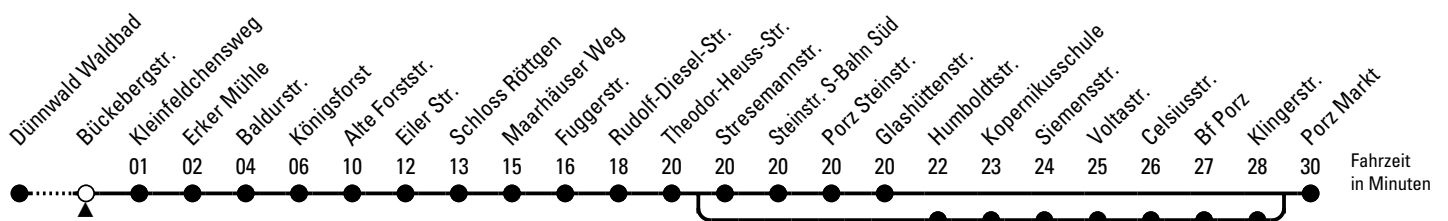

Abfahrten
auf Ihr Handy:
QR-Code abtografieren

154

Richtung Porz Markt

über Rath/Heumar - Eil

AbfahrtsHaltestelle: Bückebergstr.

Gültig ab 05.01.2026

ohne Gewähr

🕒	Montag - Freitag	Samstag	Sonn- und Feiertag	🕒
0	--	--	--	0
1	--	--	--	1
2	--	--	--	2
3	--	--	--	3
4	--	--	--	4
5	50	--	--	5
6	10 30 50	16 46	--	6
7	10 30 50	16 46	55	7
8	10 30 50	16 46	55	8
9	10 30 50	16 30 50	55	9
10	10 30 50	10 30 50	55	10
11	10 30 50	10 30 50	40	11
12	10 30 50	10 30 50	10 40	12
13	10 30 50	10 30 50	10 47	13
14	10 30 50	10 30 50	17 47	14
15	10 30 50	10 30 50	17 47	15
16	10 30 50	10 30 50	17 47	16
17	10 30 50	10 30 50	17 47	17
18	10 30 50	10 30 50	17 47	18
19	10 40	10 30 50	17 47	19
20	10 25 55	10 25 55	25 55	20
21	25 55	25 55	25 55	21
22	25	25	25	22
23	--	--	--	23