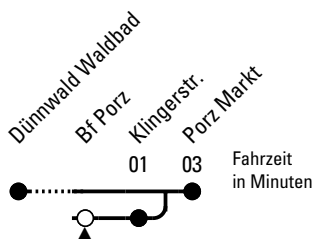

154

Richtung Porz Markt

AbfahrtsHaltestelle: Bf Porz

Gültig ab 05.01.2026

ohne Gewähr

🕒	Montag - Freitag	Samstag	Sonn- und Feiertag	🕒
0	--	--	--	0
1	--	--	--	1
2	--	--	--	2
3	--	--	--	3
4	--	--	--	4
5	58	53	--	5
6	18 38 58	23 43	--	6
7	18 38 58	13 43	--	7
8	18 38 58	13 43	21	8
9	18 38 58	13 43 58	21	9
10	18 38 58	18 38 58	21	10
11	18 38 58	18 38 58	21	11
12	18 38 58	18 38 58	06 36	12
13	18 38 58	18 38 58	06 36	13
14	18 38 58	18 38 58	14 44	14
15	18 38 58	18 38 58	14 44	15
16	15^s 18 38 58	18 38 58	14 44	16
17	18 38 58	18 38 58	14 44	17
18	18 38 58	18 38 58	14 44	18
19	18 38	18 38 58	14 44	19
20	08 38 51	18 38 51	14 51	20
21	21 51	21 51	21 51	21
22	21 51	21 51	21 51	22
23	--	--	--	23

S = nur an Schultagen

Bitte beachten Sie die Sonderfahrpläne für Weihnachten, Silvester und Karneval.

Weitere Informationen: KVB-Kundencenter und www.kvb.koeln

Sprechender Fahrplan: 0800 3 504030 (kostenlos)

Schlaue Nummer: 0800 6 504030 (kostenlos)

Abfahrten
auf Ihr Handy:
QR-Code abfotografieren