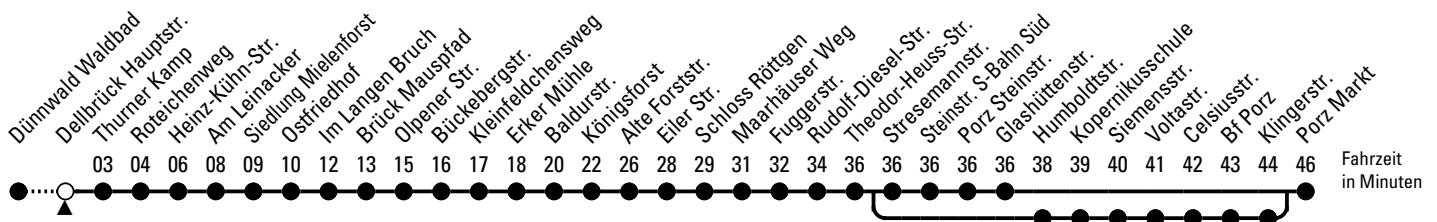

Abfahrten
auf Ihr Handy:
QR-Code abtografieren

154

Richtung Porz Markt

über Brück - Rath/Heumar - Eil

AbfahrtsHaltestelle: Dellbrück Hauptstr.

Gültig ab 05.01.2026

ohne Gewähr

🕒	Montag - Freitag	Samstag	Sonn- und Feiertag	🕒
0	--	--	--	0
1	--	--	--	1
2	--	--	--	2
3	--	--	--	3
4	--	--	--	4
5	34 54	--	--	5
6	14 34 54	00 30	--	6
7	14 34 54	00 30	41	7
8	14 34 54	00 30	41	8
9	14 34 54	00 14 34 54	41	9
10	14 34 54	14 34 54	41	10
11	14 34 54	14 34 54	26 56	11
12	14 34 54	14 34 54	26 56	12
13	14 34 54	14 34 54	31	13
14	14 34 54	14 34 54	01 31	14
15	14 34 54	14 34 54	01 31	15
16	14 34 54	14 34 54	01 31	16
17	14 34 54	14 34 54	01 31	17
18	14 34 54	14 34 54	01 31	18
19	24 54	14 34 54	01 31	19
20	11 41	11 41	11 41	20
21	11 41	11 41	11 41	21
22	11	11	11	22
23	--	--	--	23