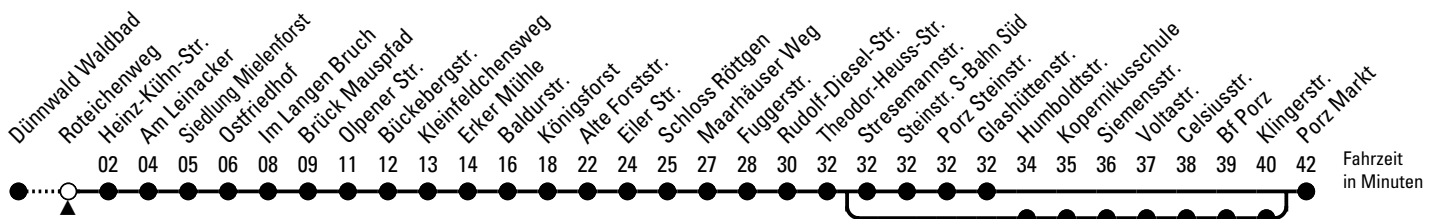

Abfahrten
auf Ihr Handy:
QR-Code abtrotografieren

154

Richtung Porz Markt

über Brück - Rath/Heumar - Eil

AbfahrtsHaltestelle: Roteichenweg

Gültig ab 05.01.2026

ohne Gewähr

🕒	Montag - Freitag	Samstag	Sonn- und Feiertag	🕒
0	--	--	--	0
1	--	--	--	1
2	--	--	--	2
3	--	--	--	3
4	--	--	--	4
5	38 58	--	--	5
6	18 38 58	04 34	--	6
7	18 38 58	04 34	45	7
8	18 38 58	04 34	45	8
9	18 38 58	04 18 38 58	45	9
10	18 38 58	18 38 58	45	10
11	18 38 58	18 38 58	30	11
12	18 38 58	18 38 58	00 30	12
13	18 38 58	18 38 58	00 35	13
14	18 38 58	18 38 58	05 35	14
15	18 38 58	18 38 58	05 35	15
16	18 38 58	18 38 58	05 35	16
17	18 38 58	18 38 58	05 35	17
18	18 38 58	18 38 58	05 35	18
19	28 58	18 38 58	05 35	19
20	15 45	15 45	15 45	20
21	15 45	15 45	15 45	21
22	15	15	15	22
23	--	--	--	23