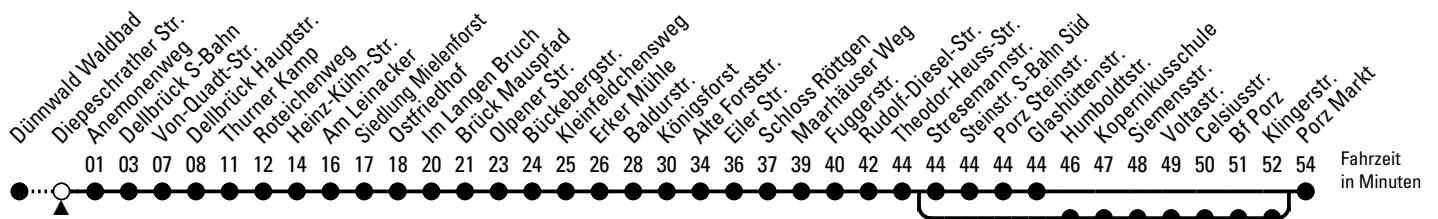

Abfahrten auf Ihr Handy:
QR-Code abtrotografieren

154

Richtung Porz Markt

über Brück - Rath/Heumar - Eil

AbfahrtsHaltestelle: Diepeschrather Str.

Gültig ab 05.01.2026

ohne Gewähr

🕒	Montag - Freitag	Samstag	Sonn- und Feiertag	🕒
0	--	--	--	0
1	--	--	--	1
2	--	--	--	2
3	--	--	--	3
4	--	--	--	4
5	26 46	52	--	5
6	06 26 46	22 52	--	6
7	06 26 46	22 52	32 [◇]	7
8	06 26 46	22 52	32 [◇]	8
9	06 26 46	06 26 46	32 [◇]	9
10	06 26 46	06 26 46	32 [◇]	10
11	06 26 46	06 26 46	18 48	11
12	06 26 46	06 26 46	18 48	12
13	06 26 46	06 26 46	23 53	13
14	06 26 46	06 26 46	23 53	14
15	06 26 46	06 26 46	23 53	15
16	06 26 46	06 26 46	23 53	16
17	06 26 46	06 26 46	23 53	17
18	06 26 46	06 26 46	23 53	18
19	16 46	06 26 46	23	19
20	03 33	03 33	03 33	20
21	03 33	03 33	03 33	21
22	03	03	03	22
23	--	--	--	23

◇= ab Haltestelle in Gegenrichtung
(hinter dem Kreisverkehr auf der gegenüberliegenden Seite der Diepeschrather Straße)

Bitte beachten Sie die Sonderfahrpläne für Weihnachten, Silvester und Karneval.

Weitere Informationen: KVB-Kundencenter und www.kvb.koeln