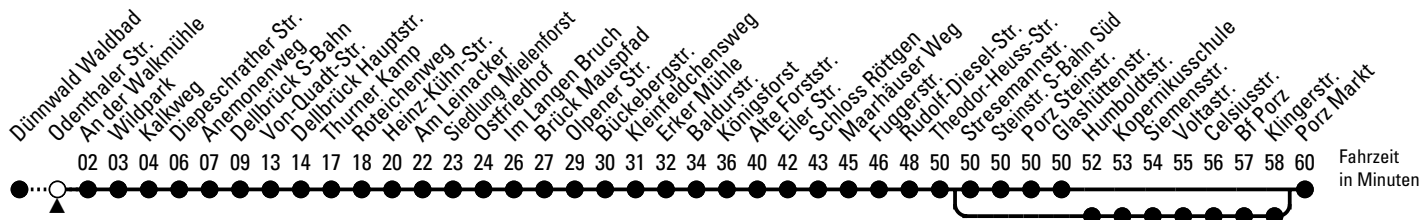

Abfahrten
auf Ihr Handy:
QR-Code abfotografieren

154

Richtung **Porz Markt** über Dellbrück - Brück - Rath/Heumar - Eil

AbfahrtsHaltestelle: Odenthaler Str.

Gültig ab 05.01.2026

ohne Gewähr

🕒	Montag - Freitag	Samstag	Sonn- und Feiertag	🕒
0	--	--	--	0
1	--	--	--	1
2	--	--	--	2
3	--	--	--	3
4	--	--	--	4
5	20 40	46	--	5
6	00 20 40	16 46	--	6
7	00 20 40	16 46	--	7
8	00 20 40	16 46	--	8
9	00 20 40	00 20 40	--	9
10	00 20 40	00 20 40	--	10
11	00 20 40	00 20 40	12 42	11
12	00 20 40	00 20 40	12 42	12
13	00 20 40	00 20 40	17 47	13
14	00 20 40	00 20 40	17 47	14
15	00 20 40	00 20 40	17 47	15
16	00 20 40	00 20 40	17 47	16
17	00 20 40	00 20 40	17 47	17
18	00 20 40	00 20 40	17 47	18
19	10 40 57	00 20 40 57	17 57	19
20	27 57	27 57	27 57	20
21	27 57	27 57	27 57	21
22	--	--	--	22
23	--	--	--	23