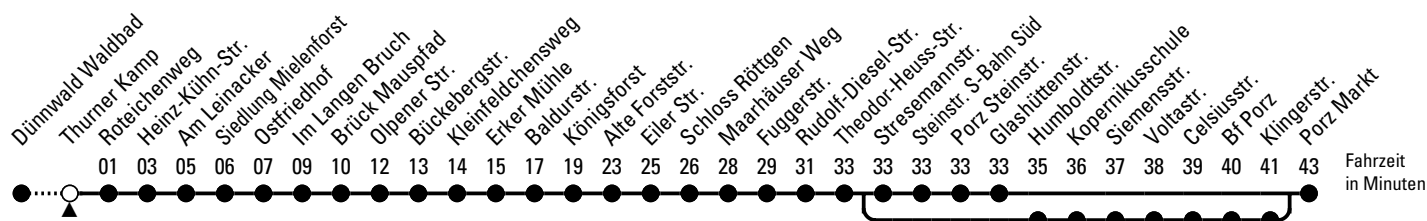

Abfahrten auf Ihr Handy: QR-Code abtografieren

154

Richtung Porz Markt

über Brück - Rath/Heumar - Eil

AbfahrtsHaltestelle: Thurner Kamp

Gültig ab 05.01.2026

ohne Gewähr

🕒	Montag - Freitag	Samstag	Sonn- und Feiertag	🕒
0	--	--	--	0
1	--	--	--	1
2	--	--	--	2
3	--	--	--	3
4	--	--	--	4
5	37 57	--	--	5
6	17 37 57	03 33	--	6
7	17 37 57	03 33	44	7
8	17 37 57	03 33	44	8
9	17 37 57	03 17 37 57	44	9
10	17 37 57	17 37 57	44	10
11	17 37 57	17 37 57	29 59	11
12	17 37 57	17 37 57	29 59	12
13	17 37 57	17 37 57	34	13
14	17 37 57	17 37 57	04 34	14
15	17 37 57	17 37 57	04 34	15
16	17 37 57	17 37 57	04 34	16
17	17 37 57	17 37 57	04 34	17
18	17 37 57	17 37 57	04 34	18
19	27 57	17 37 57	04 34	19
20	14 44	14 44	14 44	20
21	14 44	14 44	14 44	21
22	14	14	14	22
23	--	--	--	23