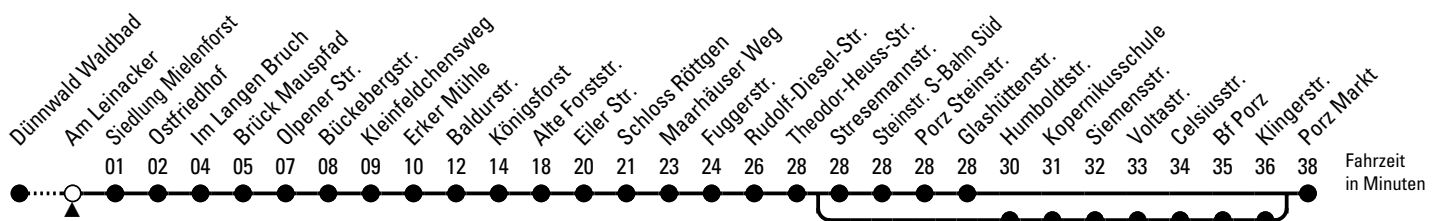

Abfahrten
auf Ihr Handy:
QR-Code abtografieren

154

Richtung Porz Markt

über Brück - Rath/Heumar - Eil

AbfahrtsHaltestelle: Am Leinacker

Gültig ab 05.01.2026

ohne Gewähr

🕒	Montag - Freitag	Samstag	Sonn- und Feiertag	🕒
0	--	--	--	0
1	--	--	--	1
2	--	--	--	2
3	--	--	--	3
4	--	--	--	4
5	42	--	--	5
6	02 22 42	08 38	--	6
7	02 22 42	08 38	48	7
8	02 22 42	08 38	48	8
9	02 22 42	08 22 42	48	9
10	02 22 42	02 22 42	48	10
11	02 22 42	02 22 42	33	11
12	02 22 42	02 22 42	03 33	12
13	02 22 42	02 22 42	03 39	13
14	02 22 42	02 22 42	09 39	14
15	02 22 42	02 22 42	09 39	15
16	02 22 42	02 22 42	09 39	16
17	02 22 42	02 22 42	09 39	17
18	02 22 42	02 22 42	09 39	18
19	02 32	02 22 42	09 39	19
20	02 18 48	02 18 48	18 48	20
21	18 48	18 48	18 48	21
22	18	18	18	22
23	--	--	--	23