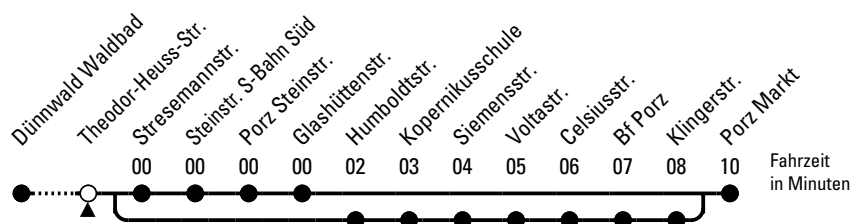

154

Richtung Porz Markt

Abfahrthaltestelle: Theodor-Heuss-Str. (Ersatzhaltestelle)

Gültig ab 05.01.2026

ohne Gewähr

🕒	Montag - Freitag	Samstag	Sonn- und Feiertag	🕒
0	--	--	--	0
1	--	--	--	1
2	--	--	--	2
3	--	--	--	3
4	--	--	--	4
5	51	46	--	5
6	11 31 51	16 36	--	6
7	11 31 51	06 36	--	7
8	11 31 51	06 36	15	8
9	11 31 51	06 36 51	15	9
10	11 31 51	11 31 51	15	10
11	11 31 51	11 31 51	15	11
12	11 31 51	11 31 51	00 30	12
13	11 31 51	11 31 51	00 30	13
14	11 31 51	11 31 51	07 37	14
15	11 31 51	11 31 51	07 37	15
16	08^s 11 31 51	11 31 51	07 37	16
17	11 31 51	11 31 51	07 37	17
18	11 31 51	11 31 51	07 37	18
19	11 31	11 31 51	07 37	19
20	01 31 45	11 31 45	07 45	20
21	15 45	15 45	15 45	21
22	15 45	15 45	15 45	22
23	--	--	--	23

S = nur an Schultagen

Bitte beachten Sie die Sonderfahrpläne für Weihnachten, Silvester und Karneval.

Weitere Informationen: KVB-Kundencenter und www.kvb.koeln

Sprechender Fahrplan: 0800 3 504030 (kostenlos)

Schlaue Nummer: 0800 6 504030 (kostenlos)

Abfahrten
auf Ihr Handy:
QR-Code abtografieren