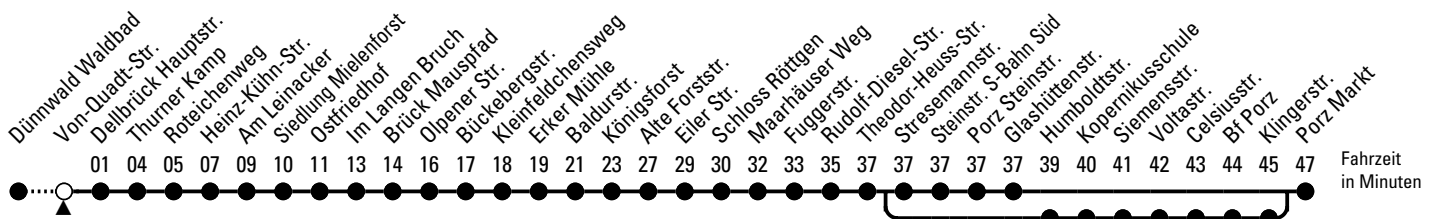

Abfahrten auf Ihr Handy:
QR-Code abtografieren

154

Richtung Porz Markt

über Brück - Rath/Heumar - Eil

AbfahrtsHaltestelle: Von-Quadt-Str.

Gültig ab 05.01.2026

ohne Gewähr

🕒	Montag - Freitag	Samstag	Sonn- und Feiertag	🕒
0	--	--	--	0
1	--	--	--	1
2	--	--	--	2
3	--	--	--	3
4	--	--	--	4
5	33 53	59	--	5
6	13 33 53	29 59	--	6
7	13 33 53	29 59	40	7
8	13 33 53	29 59	40	8
9	13 33 53	13 33 53	40	9
10	13 33 53	13 33 53	40	10
11	13 33 53	13 33 53	25 55	11
12	13 33 53	13 33 53	25 55	12
13	13 33 53	13 33 53	30	13
14	13 33 53	13 33 53	00 30	14
15	13 33 53	13 33 53	00 30	15
16	13 33 53	13 33 53	00 30	16
17	13 33 53	13 33 53	00 30	17
18	13 33 53	13 33 53	00 30	18
19	23 53	13 33 53	00 30	19
20	10 40	10 40	10 40	20
21	10 40	10 40	10 40	21
22	10	10	10	22
23	--	--	--	23