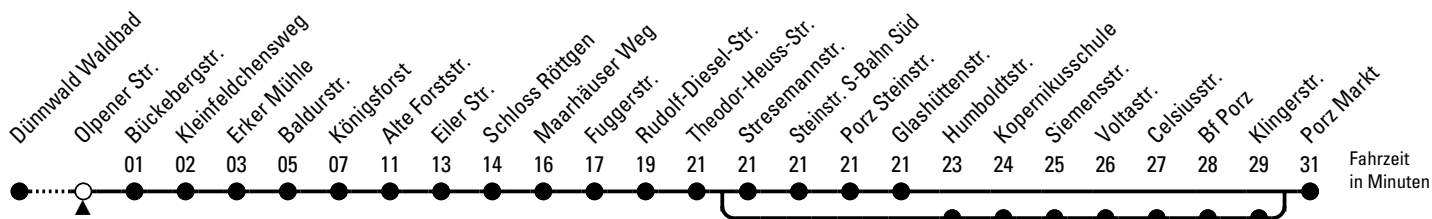

Abfahrten auf Ihr Handy:
QR-Code abtografieren

154

Richtung Porz Markt

über Rath/Heumar - Eil

AbfahrtsHaltestelle: Olpener Str.

Gültig ab 05.01.2026

ohne Gewähr

🕒	Montag - Freitag	Samstag	Sonn- und Feiertag	🕒
0	--	--	--	0
1	--	--	--	1
2	--	--	--	2
3	--	--	--	3
4	--	--	--	4
5	49	--	--	5
6	09 29 49	15 45	--	6
7	09 29 49	15 45	54	7
8	09 29 49	15 45	54	8
9	09 29 49	15 29 49	54	9
10	09 29 49	09 29 49	54	10
11	09 29 49	09 29 49	39	11
12	09 29 49	09 29 49	09 39	12
13	09 29 49	09 29 49	09 46	13
14	09 29 49	09 29 49	16 46	14
15	09 29 49	09 29 49	16 46	15
16	09 29 49	09 29 49	16 46	16
17	09 29 49	09 29 49	16 46	17
18	09 29 49	09 29 49	16 46	18
19	09 39	09 29 49	16 46	19
20	09 24 54	09 24 54	24 54	20
21	24 54	24 54	24 54	21
22	24	24	24	22
23	--	--	--	23