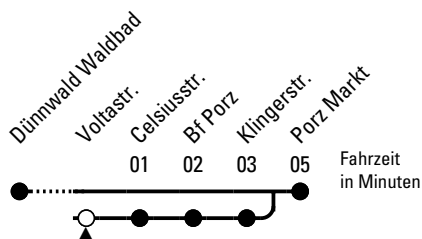

154

Richtung Porz Markt

AbfahrtsHaltestelle: Voltastr.

Gültig ab 05.01.2026

ohne Gewähr

🕒	Montag - Freitag	Samstag	Sonn- und Feiertag	🕒
0	--	--	--	0
1	--	--	--	1
2	--	--	--	2
3	--	--	--	3
4	--	--	--	4
5	56	51	--	5
6	16 36 56	21 41	--	6
7	16 36 56	11 41	--	7
8	16 36 56	11 41	19	8
9	16 36 56	11 41 56	19	9
10	16 36 56	16 36 56	19	10
11	16 36 56	16 36 56	19	11
12	16 36 56	16 36 56	04 34	12
13	16 36 56	16 36 56	04 34	13
14	16 36 56	16 36 56	12 42	14
15	16 36 56	16 36 56	12 42	15
16	13^s 16 36 56	16 36 56	12 42	16
17	16 36 56	16 36 56	12 42	17
18	16 36 56	16 36 56	12 42	18
19	16 36	16 36 56	12 42	19
20	06 36 49	16 36 49	12 49	20
21	19 49	19 49	19 49	21
22	19 49	19 49	19 49	22
23	--	--	--	23

S = nur an Schultagen

Bitte beachten Sie die Sonderfahrpläne für Weihnachten, Silvester und Karneval.

Weitere Informationen: KVB-Kundencenter und www.kvb.koeln

Sprechender Fahrplan: 0800 3 504030 (kostenlos)

Schlaue Nummer: 0800 6 504030 (kostenlos)

Abfahrten
auf Ihr Handy:
QR-Code abfotografieren