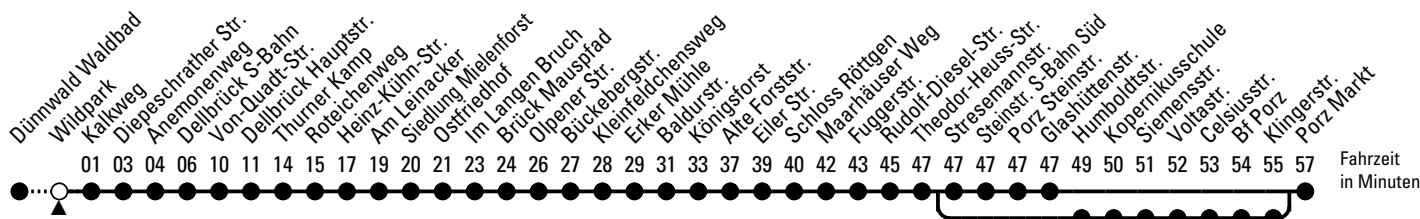

Abfahrten auf Ihr Handy:
QR-Code abtografieren

154

Richtung **Porz Markt** über Dellbrück - Brück - Rath/Heumar - Eil

AbfahrtsHaltestelle: Wildpark

Gültig ab 05.01.2026

ohne Gewähr

🕒	Montag - Freitag	Samstag	Sonn- und Feiertag	🕒
0	--	--	--	0
1	--	--	--	1
2	--	--	--	2
3	--	--	--	3
4	--	--	--	4
5	23 43	49	--	5
6	03 23 43	19 49	--	6
7	03 23 43	19 49	--	7
8	03 23 43	19 49	--	8
9	03 23 43	03 23 43	--	9
10	03 23 43	03 23 43	--	10
11	03 23 43	03 23 43	15 45	11
12	03 23 43	03 23 43	15 45	12
13	03 23 43	03 23 43	20 50	13
14	03 23 43	03 23 43	20 50	14
15	03 23 43	03 23 43	20 50	15
16	03 23 43	03 23 43	20 50	16
17	03 23 43	03 23 43	20 50	17
18	03 23 43	03 23 43	20 50	18
19	13 43	03 23 43	20	19
20	00 30	00 30	00 30	20
21	00 30	00 30	00 30	21
22	00	00	00	22
23	--	--	--	23