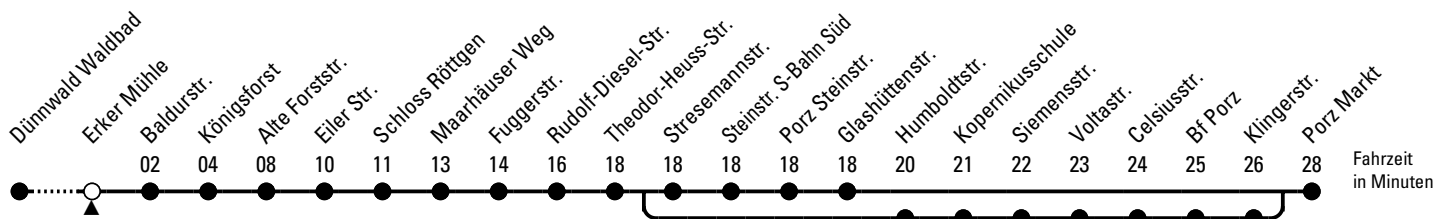

Abfahrten
auf Ihr Handy:
QR-Code abtografieren

154

Richtung Porz Markt

über Rath/Heumar - Eil

AbfahrtsHaltestelle: Erker Mühle

Gültig ab 05.01.2026

ohne Gewähr

🕒	Montag - Freitag	Samstag	Sonn- und Feiertag	🕒
0	--	--	--	0
1	--	--	--	1
2	--	--	--	2
3	--	--	--	3
4	--	--	--	4
5	52	--	--	5
6	12 32 52	18 48	--	6
7	12 32 52	18 48	57	7
8	12 32 52	18 48	57	8
9	12 32 52	18 32 52	57	9
10	12 32 52	12 32 52	57	10
11	12 32 52	12 32 52	42	11
12	12 32 52	12 32 52	12 42	12
13	12 32 52	12 32 52	12 49	13
14	12 32 52	12 32 52	19 49	14
15	12 32 52	12 32 52	19 49	15
16	12 32 52	12 32 52	19 49	16
17	12 32 52	12 32 52	19 49	17
18	12 32 52	12 32 52	19 49	18
19	12 42	12 32 52	19 49	19
20	12 27 57	12 27 57	27 57	20
21	27 57	27 57	27 57	21
22	27	27	27	22
23	--	--	--	23