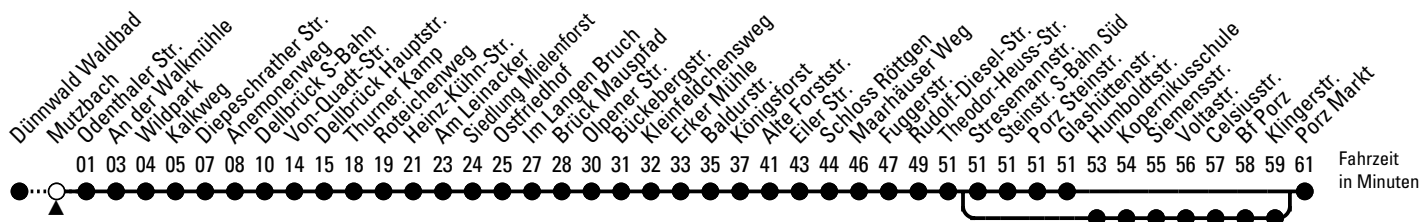

Abfahrten auf Ihr Handy:
QR-Code abtografieren

154

Richtung **Porz Markt** über Dellbrück - Brück - Rath/Heumar - Eil

AbfahrtsHaltestelle: Mutzbach

Gültig ab 05.01.2026

ohne Gewähr

🕒	Montag - Freitag	Samstag	Sonn- und Feiertag	🕒
0	--	--	--	0
1	--	--	--	1
2	--	--	--	2
3	--	--	--	3
4	--	--	--	4
5	19 39 59	45	--	5
6	19 39 59	15 45	--	6
7	19 39 59	15 45	--	7
8	19 39 59	15 45 59	--	8
9	19 39 59	19 39 59	--	9
10	19 39 59	19 39 59	--	10
11	19 39 59	19 39 59	11 41	11
12	19 39 59	19 39 59	11 41	12
13	19 39 59	19 39 59	16 46	13
14	19 39 59	19 39 59	16 46	14
15	19 39 59	19 39 59	16 46	15
16	19 39 59	19 39 59	16 46	16
17	19 39 59	19 39 59	16 46	17
18	19 39	19 39 59	16 46	18
19	09 39 56	19 39 56	16 56	19
20	26 56	26 56	26 56	20
21	26 56	26 56	26 56	21
22	--	--	--	22
23	--	--	--	23