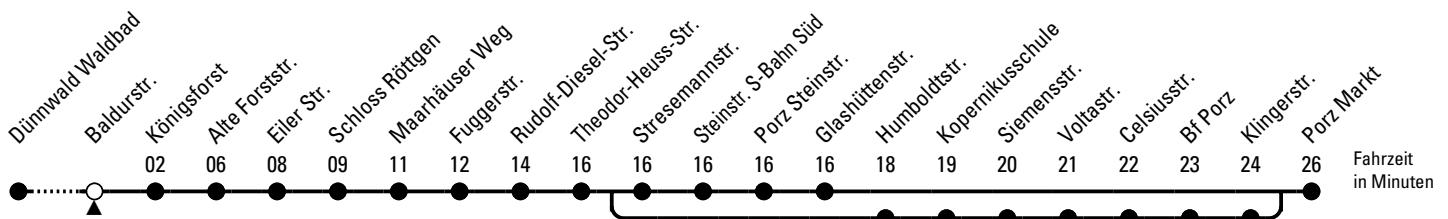

Abfahrten auf Ihr Handy:
 QR-Code abtografieren

154

Richtung Porz Markt

über Eil

AbfahrtsHaltestelle: Baldurstr.

Gültig ab 05.01.2026

ohne Gewähr

🕒	Montag - Freitag	Samstag	Sonn- und Feiertag	🕒
0	--	--	--	0
1	--	--	--	1
2	--	--	--	2
3	--	--	--	3
4	--	--	--	4
5	54	--	--	5
6	14 34 54	20 50	--	6
7	14 34 54	20 50	59	7
8	14 34 54	20 50	59	8
9	14 34 54	20 34 54	59	9
10	14 34 54	14 34 54	59	10
11	14 34 54	14 34 54	44	11
12	14 34 54	14 34 54	14 44	12
13	14 34 54	14 34 54	14 51	13
14	14 34 54	14 34 54	21 51	14
15	14 34 54	14 34 54	21 51	15
16	14 34 54	14 34 54	21 51	16
17	14 34 54	14 34 54	21 51	17
18	14 34 54	14 34 54	21 51	18
19	14 44	14 34 54	21 51	19
20	14 29 59	14 29 59	29 59	20
21	29 59	29 59	29 59	21
22	29	29	29	22
23	--	--	--	23