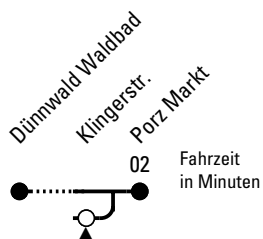

154

Richtung Porz Markt

Abfahrtschaltstelle: Klingerstr.

Gültig ab 05.01.2026

ohne Gewähr

	Montag - Freitag	Samstag	Sonn- und Feiertag	
0	--	--	--	0
1	--	--	--	1
2	--	--	--	2
3	--	--	--	3
4	--	--	--	4
5	59	54	--	5
6	19 39 59	24 44	--	6
7	19 39 59	14 44	--	7
8	19 39 59	14 44	21	8
9	19 39 59	14 44 59	21	9
10	19 39 59	19 39 59	21	10
11	19 39 59	19 39 59	21	11
12	19 39 59	19 39 59	06 36	12
13	19 39 59	19 39 59	06 36	13
14	19 39 59	19 39 59	15 45	14
15	19 39 59	19 39 59	15 45	15
16	16^s 19 39 59	19 39 59	15 45	16
17	19 39 59	19 39 59	15 45	17
18	19 39 59	19 39 59	15 45	18
19	19 39	19 39 59	15 45	19
20	09 39 51	19 39 51	15 51	20
21	21 51	21 51	21 51	21
22	21 51	21 51	21 51	22
23	--	--	--	23

S = nur an Schultagen

Bitte beachten Sie die Sonderfahrpläne für Weihnachten, Silvester und Karneval.

Weitere Informationen: KVB-Kundencenter und www.kvb.koeln

Sprechender Fahrplan: 0800 3 504030 (kostenlos)

Schlaue Nummer: 0800 6 504030 (kostenlos)

Abfahrten
auf Ihr Handy:
QR-Code abfotografieren