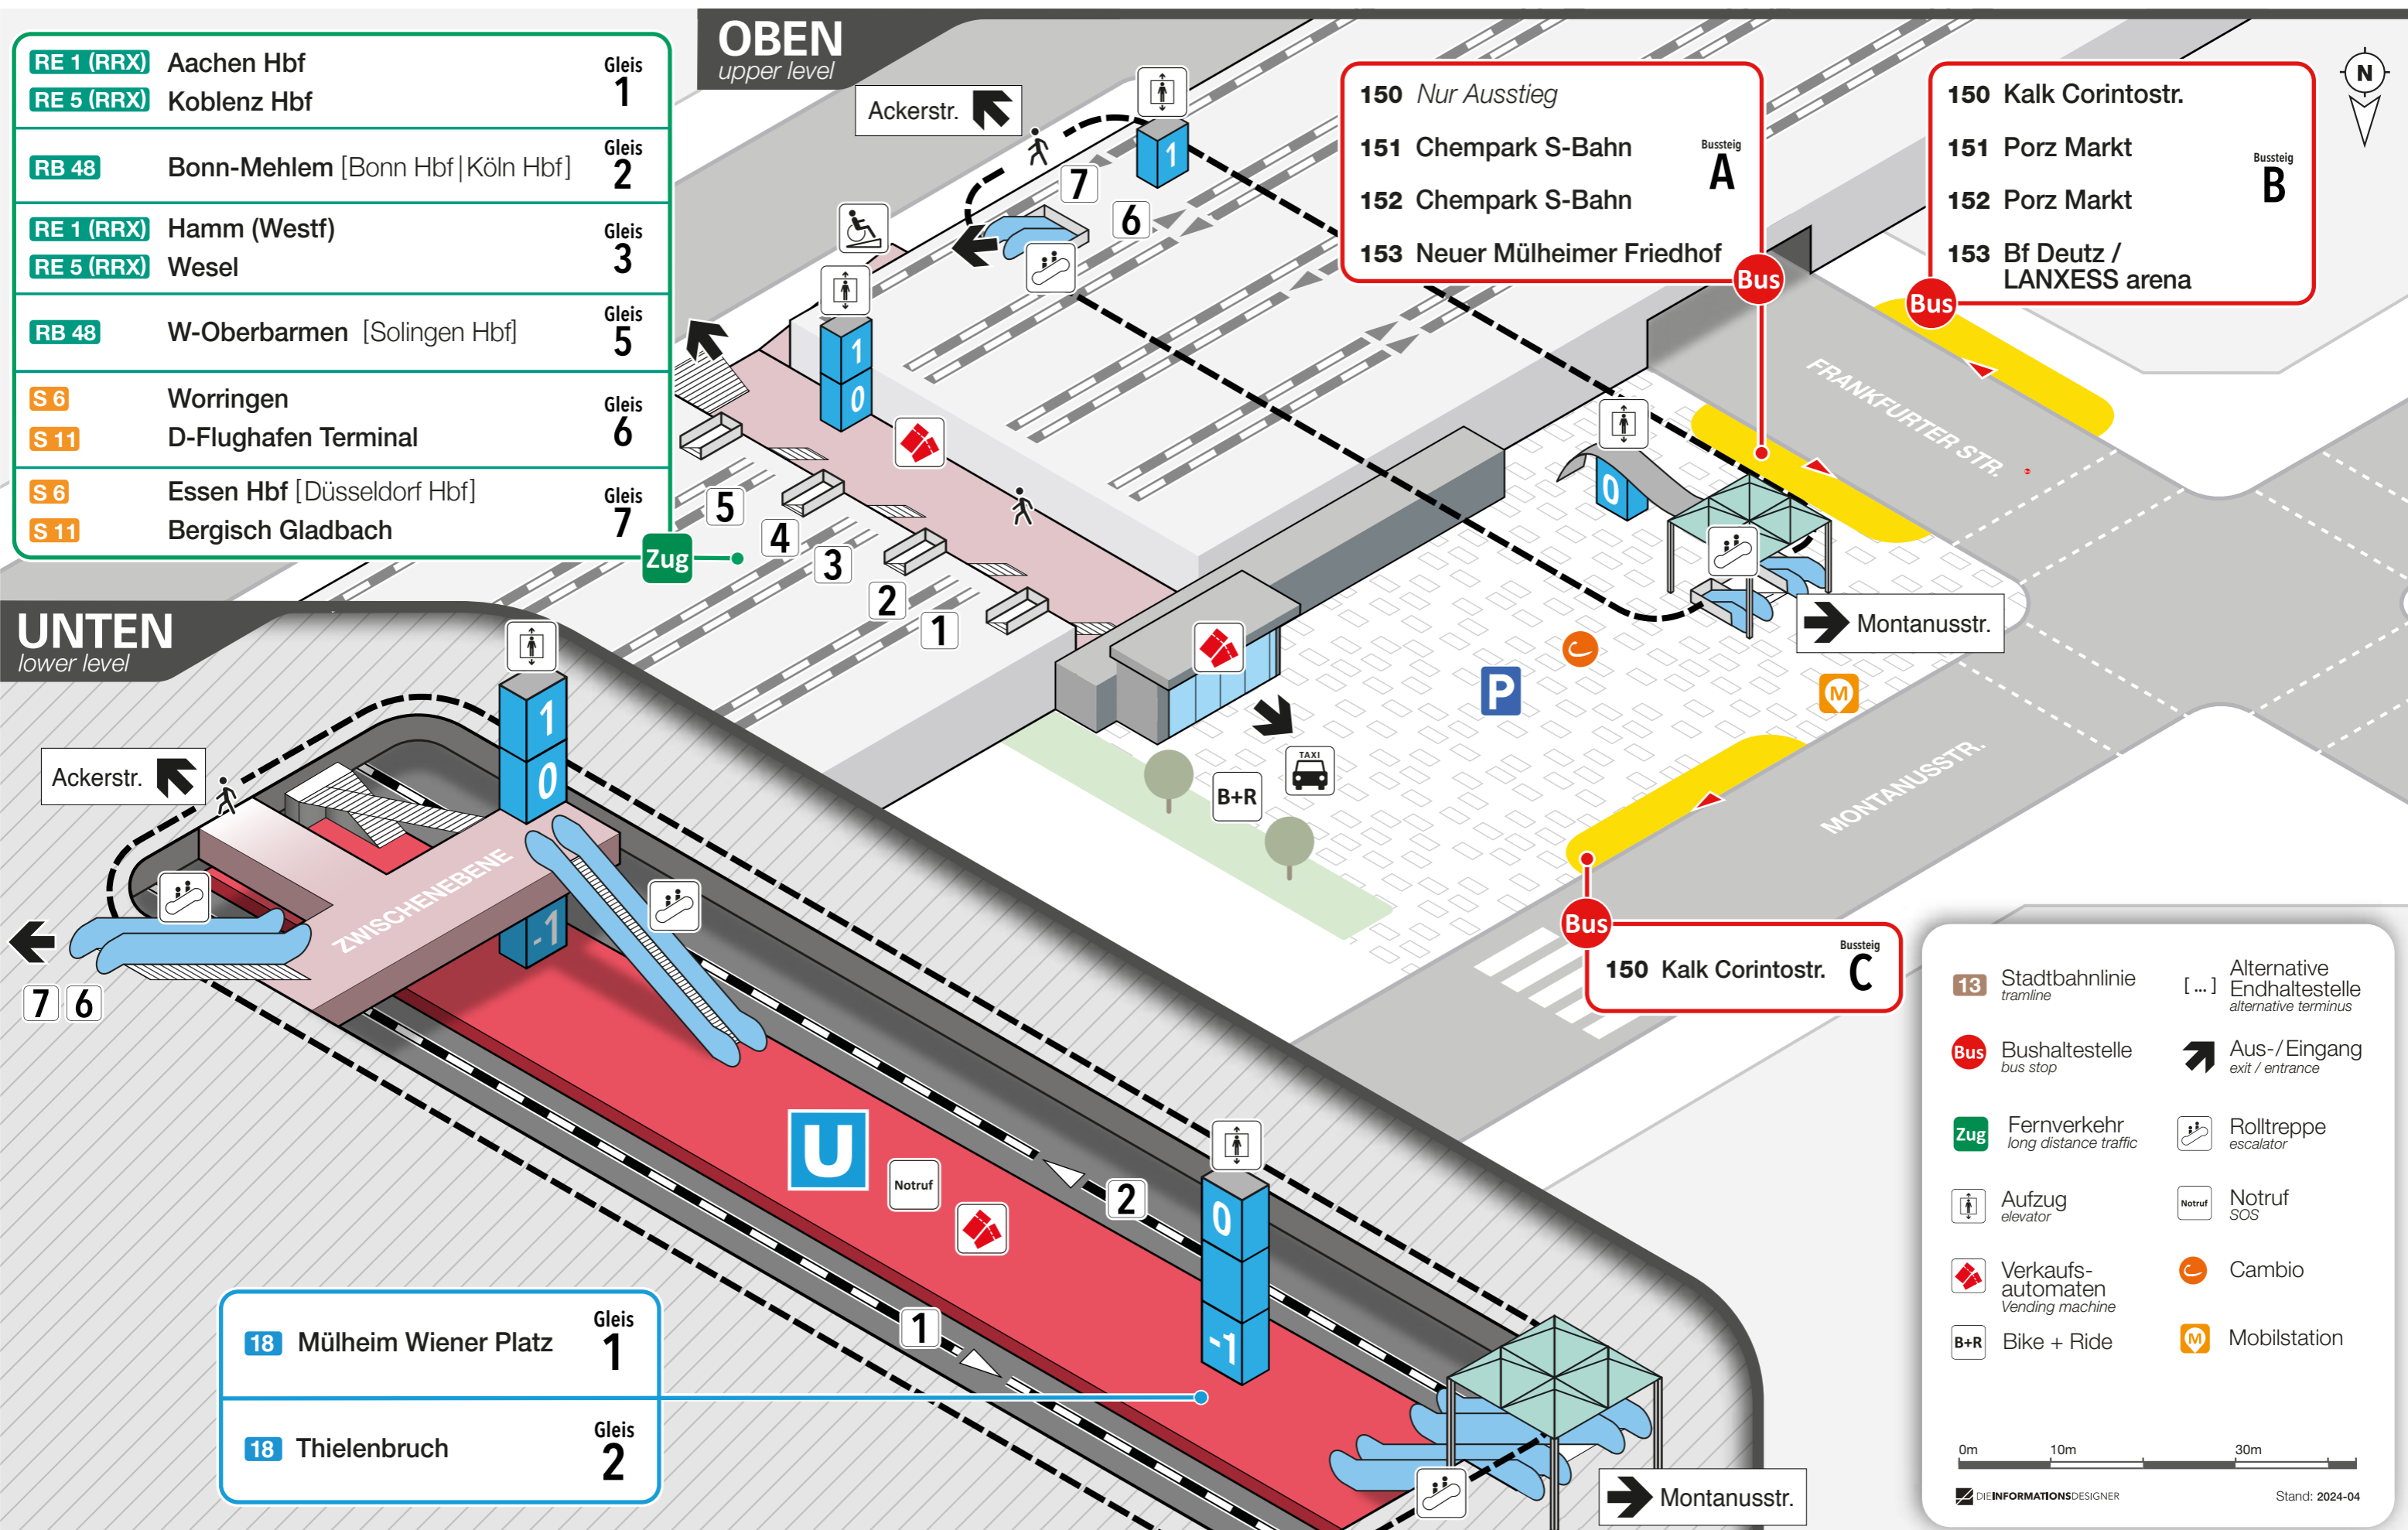

Lageplan

Bf Mülheim

RE 1 (RRX)	Aachen Hbf	Gleis 1
RE 5 (RRX)	Koblenz Hbf	Gleis 1
RB 48	Bonn-Mehlem [Bonn Hbf Köln Hbf]	Gleis 2
RE 1 (RRX)	Hamm (Westf)	Gleis 3
RE 5 (RRX)	Wesel	Gleis 3
RB 48	W-Oberbarmen [Solingen Hbf]	Gleis 5
S 6	Worringen	Gleis 6
S 11	D-Flughafen Terminal	Gleis 6
S 6	Essen Hbf [Düsseldorf Hbf]	Gleis 7
S 11	Bergisch Gladbach	Gleis 7

- 150** Nur Ausstieg
- 151** Chempark S-Bahn
- 152** Chempark S-Bahn
- 153** Neuer Mülheimer Friedhof

- 150** Kalk Corintostr.
- 151** Porz Markt
- 152** Porz Markt
- 153** Bf Deutz / LANXESS arena

UNTEN
lower level

18	Mülheim Wiener Platz	Gleis 1
18	Thielenbruch	Gleis 2

- 150** Kalk Corintostr. **C**

13 Stadtbahnlinie tramline	[...] Alternative Endhaltestelle alternative terminus
Bus Bushaltestelle bus stop	↗ Aus-/Eingang exit / entrance
Zug Fernverkehr long distance traffic	↕ Rolltreppe escalator
↑ Aufzug elevator	Notruf Notruf SOS
📦 Verkaufsautomaten Vending machine	🔄 Cambio
B+R Bike + Ride	M Mobilstation

0m 10m 30m

DIENFORMATIONSDesigner Stand: 2024-04