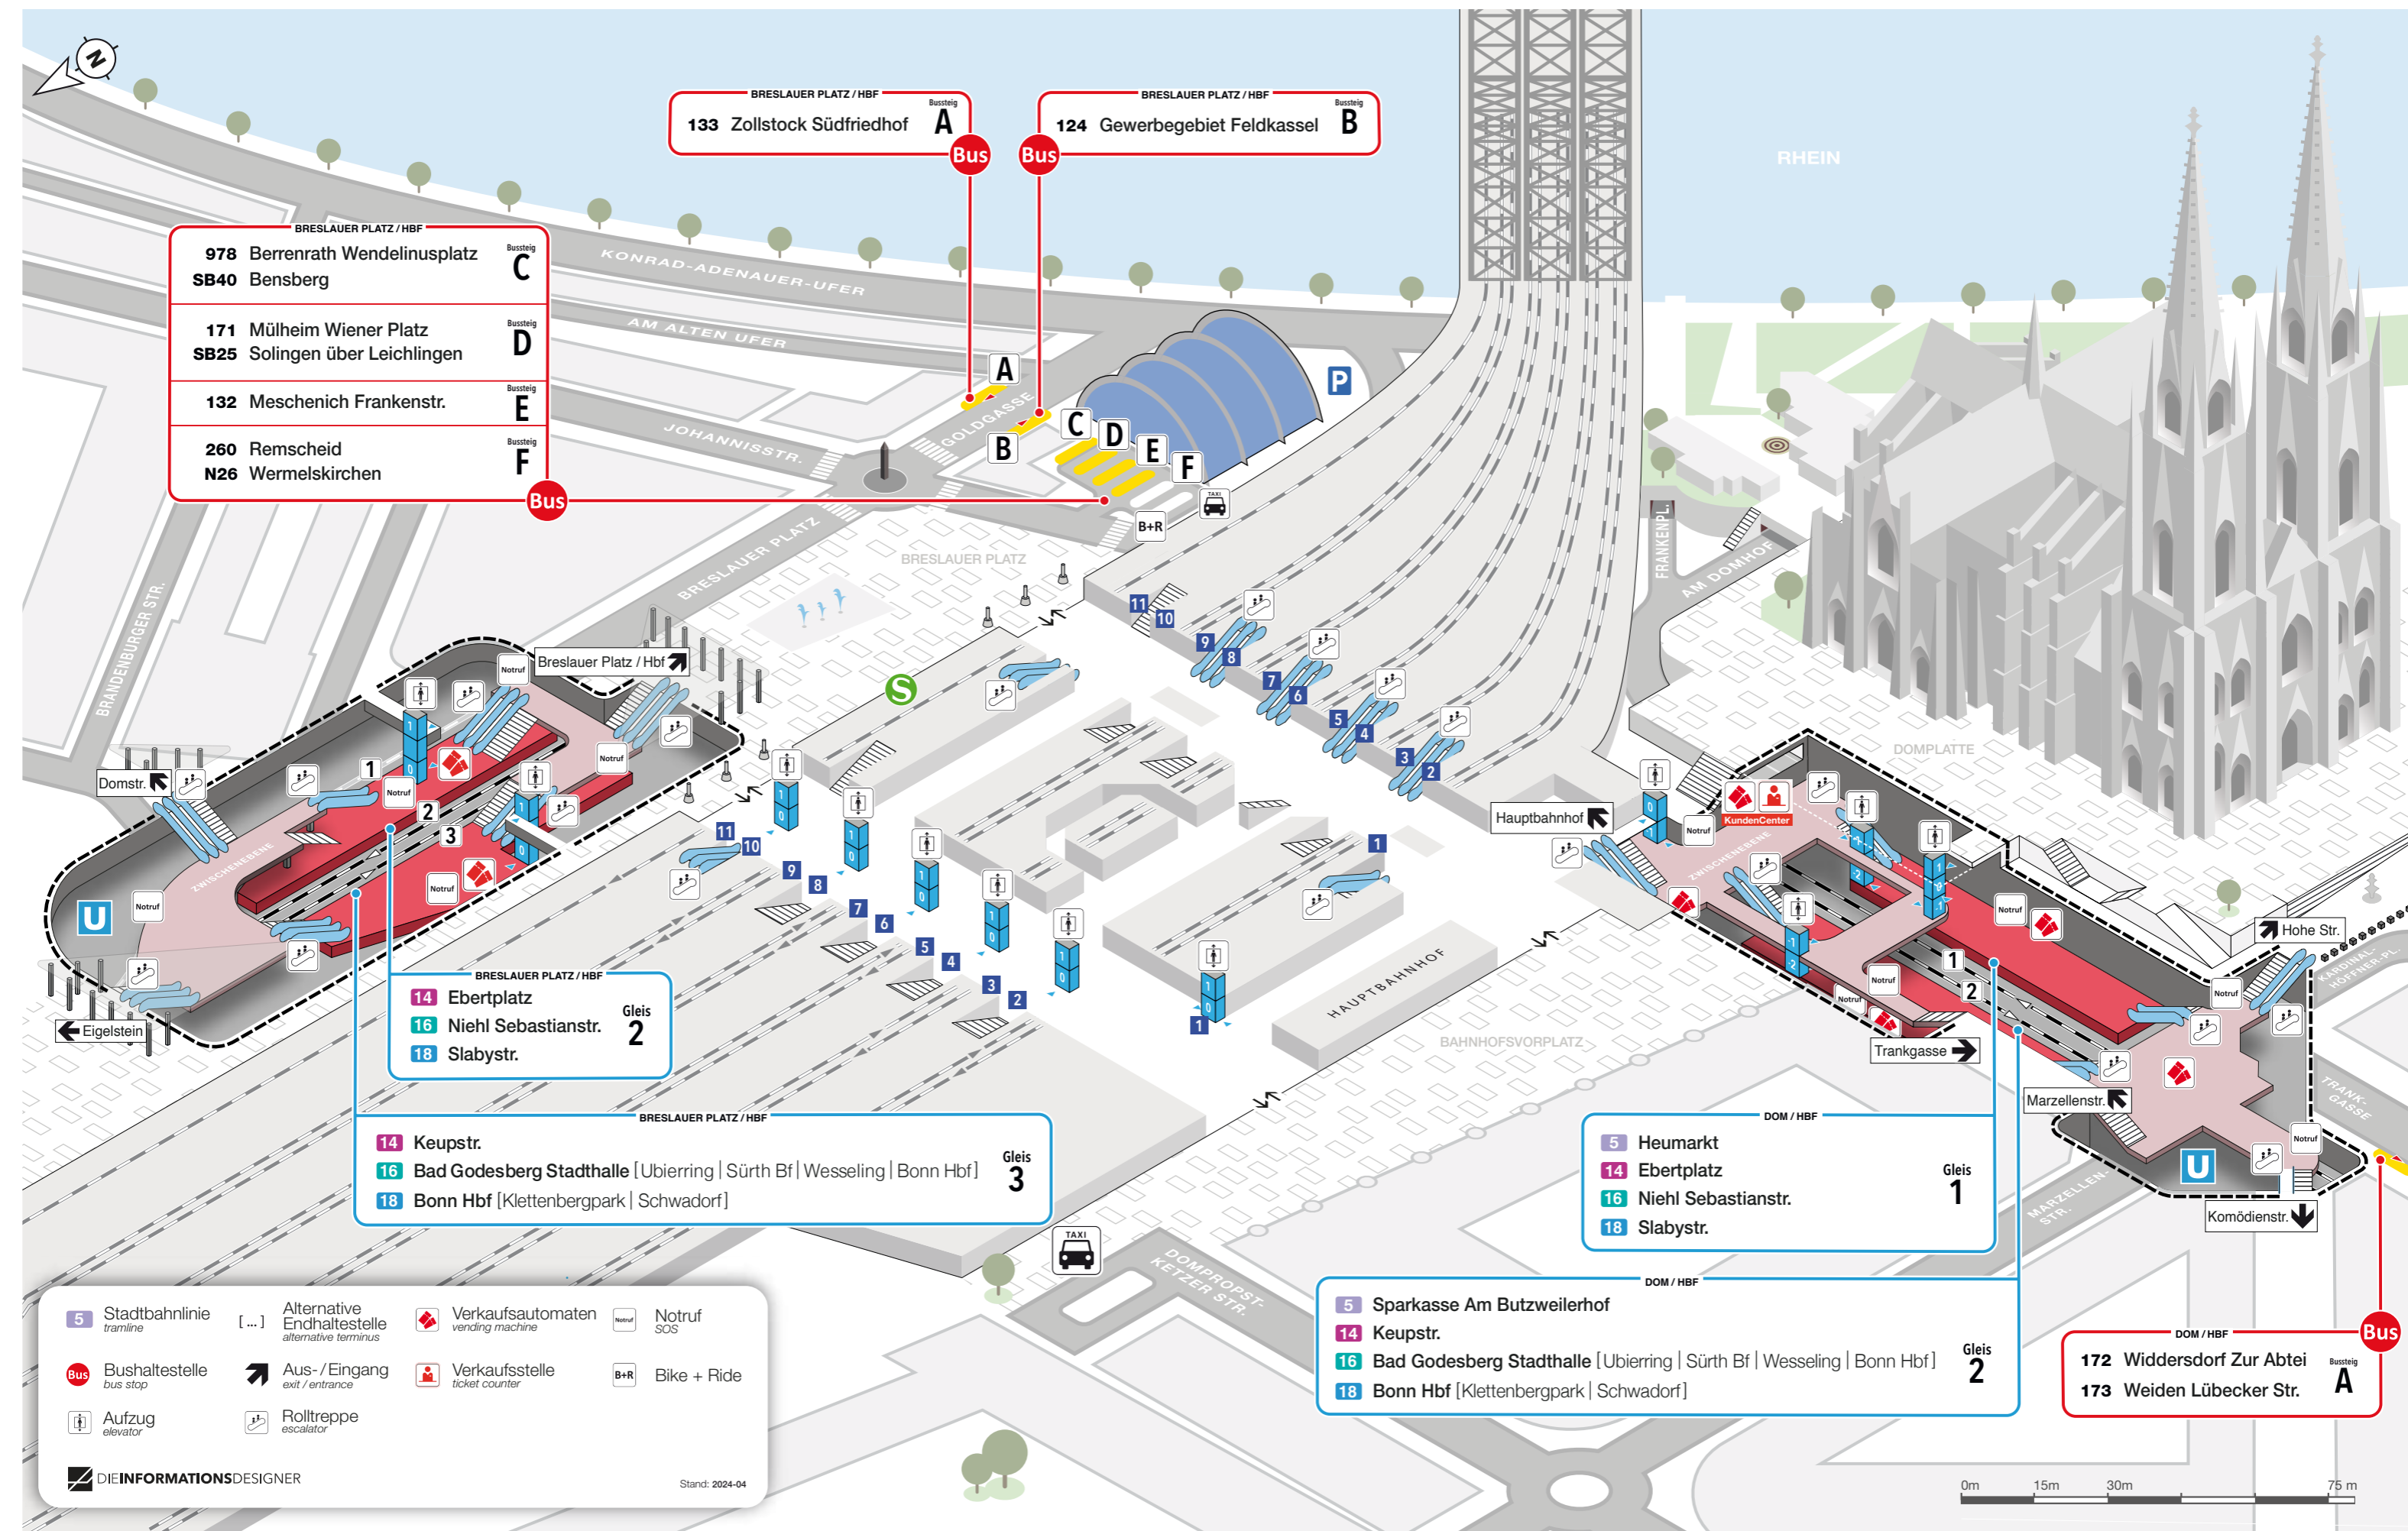

Lageplan

Breslauer Platz/Hbf

Dom/Hbf

- BRESLAUER PLATZ / HBF**
- 978 Berrenrath Wendelinusplatz Bussteig C
 - SB40 Bensberg Bussteig C
 - 171 Mülheim Wiener Platz Bussteig D
 - SB25 Solingen über Leichlingen Bussteig D
 - 132 Meschenich Frankenstr. Bussteig E
 - 260 Remscheid Bussteig F
 - N26 Wermelskirchen Bussteig F

- BRESLAUER PLATZ / HBF**
- 133 Zollstock Südfriedhof Bussteig A

- BRESLAUER PLATZ / HBF**
- 124 Gewerbegebiet Feldkassel Bussteig B

- BRESLAUER PLATZ / HBF**
- 14 Ebertplatz Gleis 2
 - 16 Niehl Sebastianstr. Gleis 2
 - 18 Slabystr. Gleis 2

- BRESLAUER PLATZ / HBF**
- 14 Keupstr. Gleis 3
 - 16 Bad Godesberg Stadthalle [Ubiering | Sürth Bf | Wesseling | Bonn Hbf] Gleis 3
 - 18 Bonn Hbf [Klettenbergpark | Schwadorf] Gleis 3

- DOM / HBF**
- 5 Heumarkt Gleis 1
 - 14 Ebertplatz Gleis 1
 - 16 Niehl Sebastianstr. Gleis 1
 - 18 Slabystr. Gleis 1

- DOM / HBF**
- 172 Widdersdorf Zur Abtei Bussteig A
 - 173 Weiden Lübecker Str. Bussteig A

5 Stadtbahnlinie tramline	[...] Alternative Endhaltestelle alternative terminus	Verkaufsautomaten vending machine	Notruf SOS
Bushaltestelle bus stop	Aus- / Eingang exit / entrance	Verkaufsstelle ticket counter	B+R Bike + Ride
Aufzug elevator	Rolltreppe escalator		