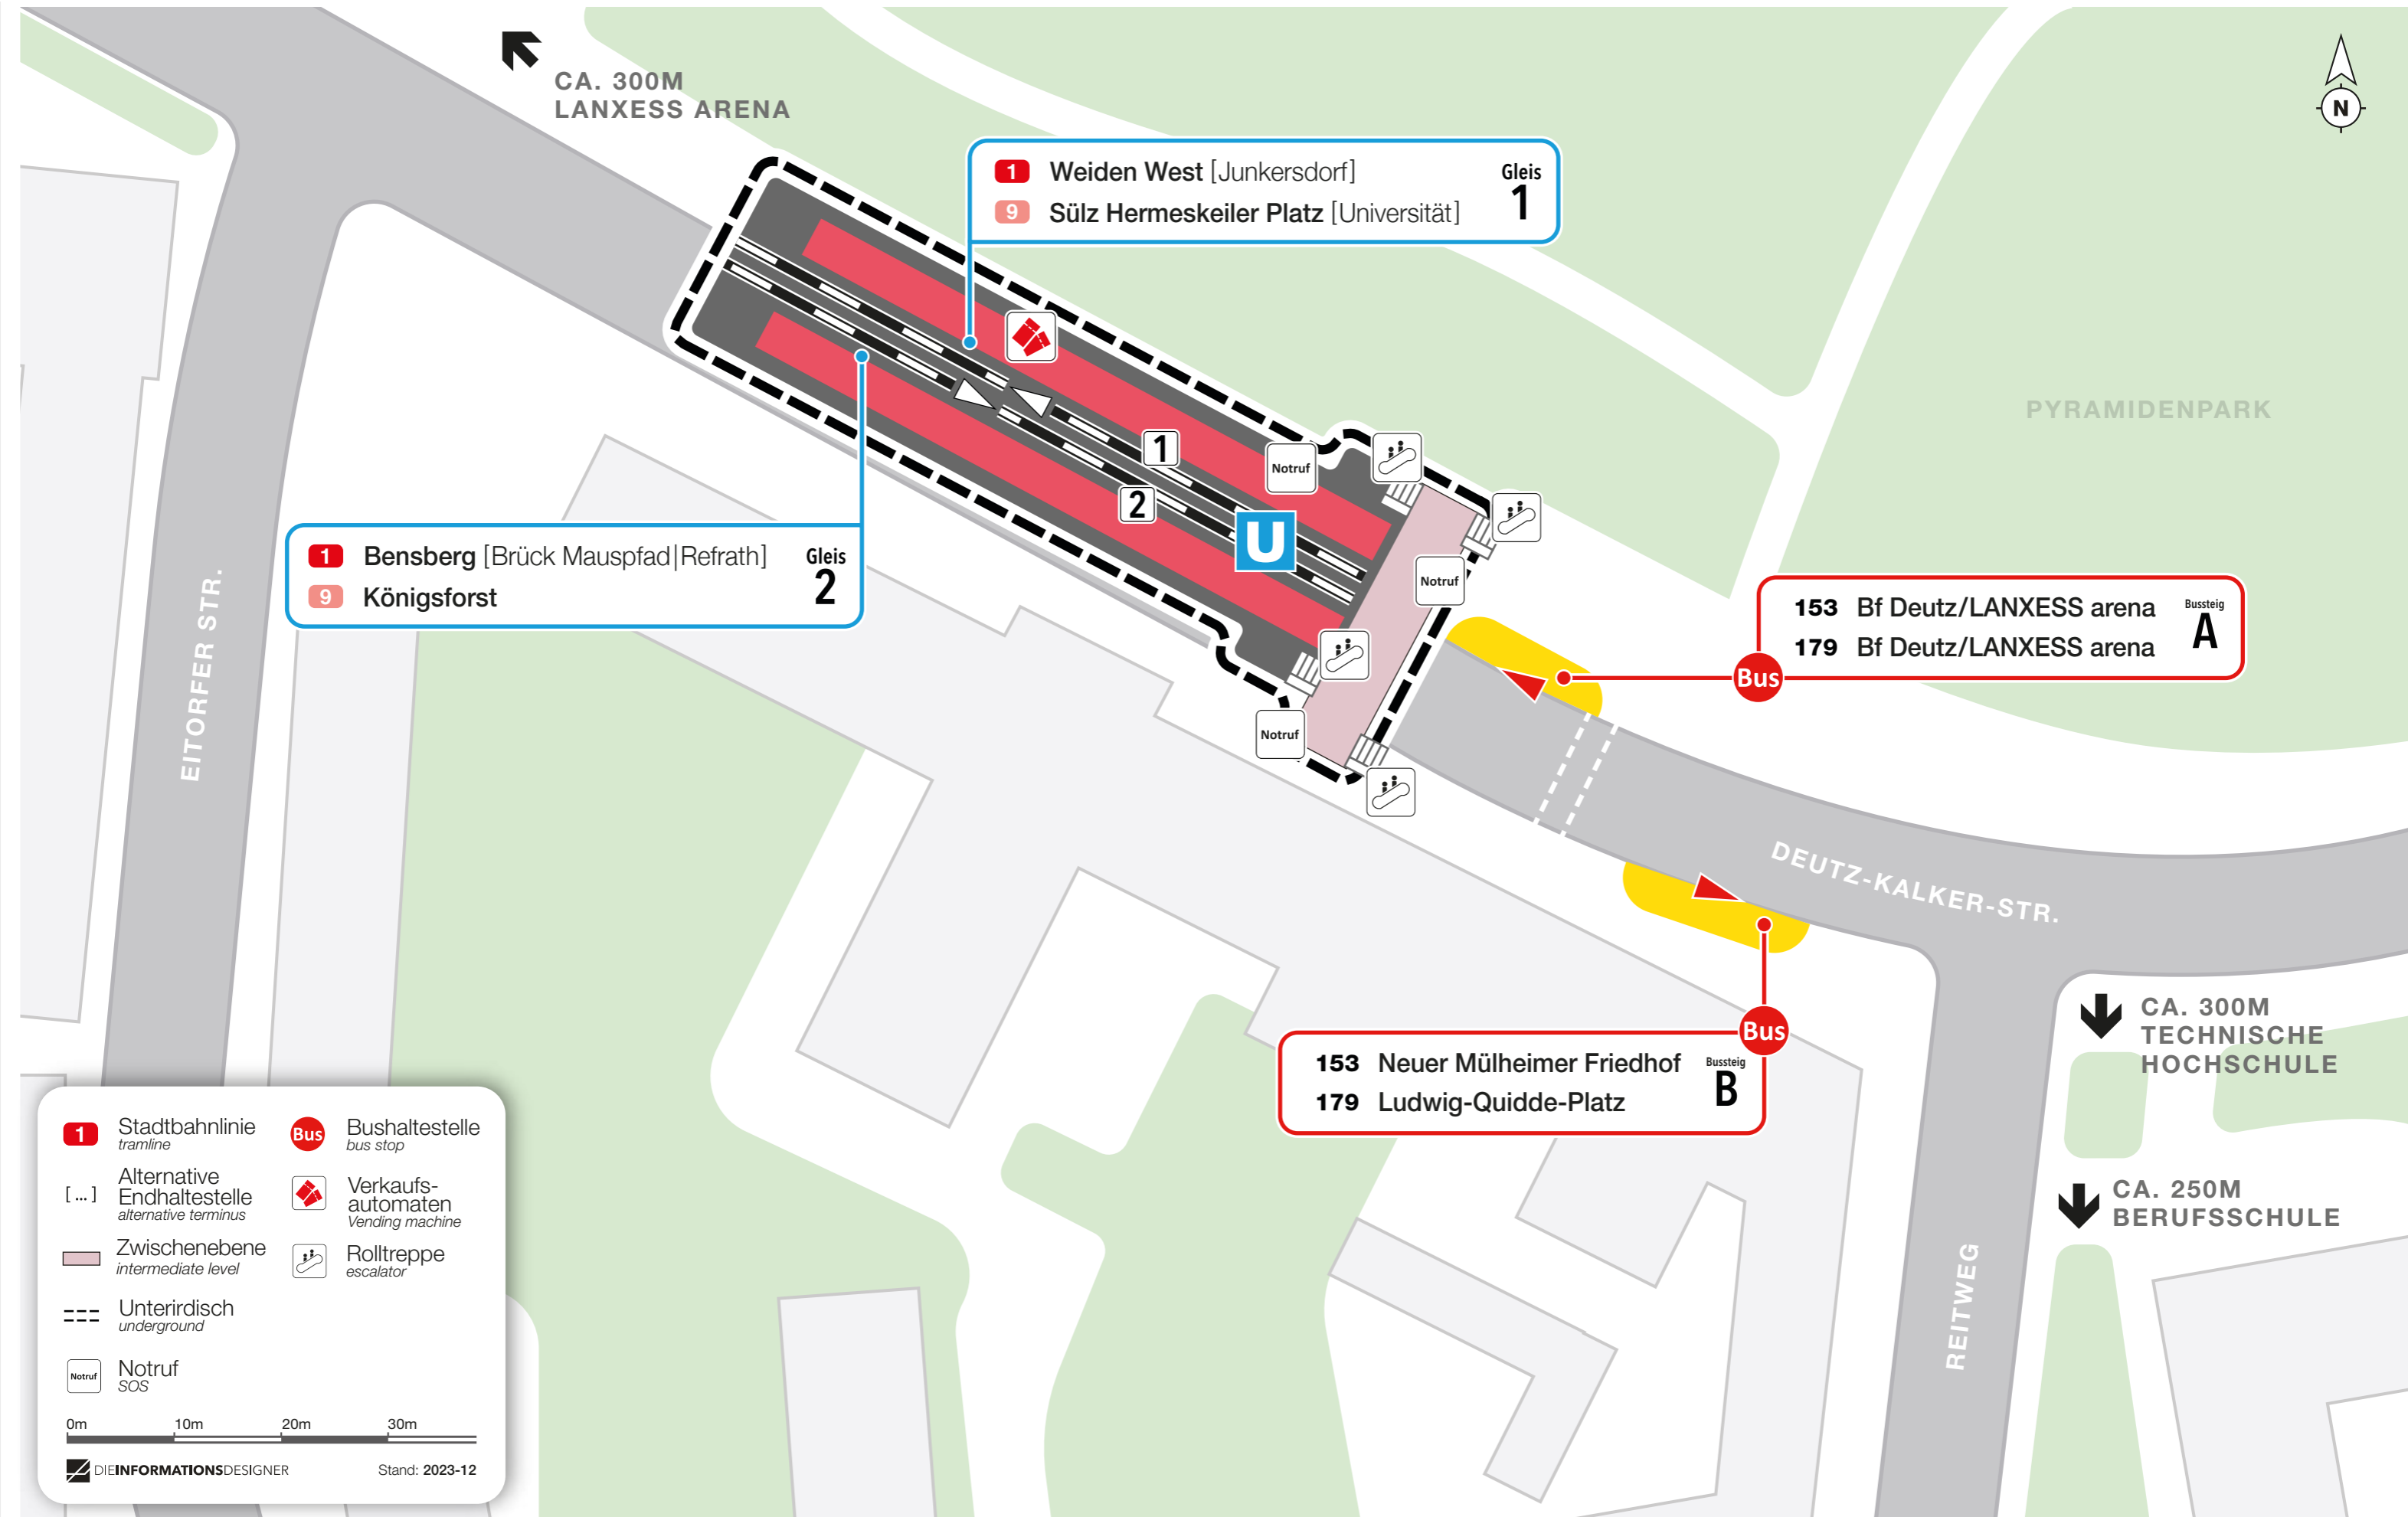

Lageplan

Deutz Technische Hochschule

1 Weiden West [Junkersdorf] **Gleis 1**
9 Sülz Hermeskeiler Platz [Universität]

1 Bensberg [Brück Mauspfad|Refrath] **Gleis 2**
9 Königsforst

153 Bf Deutz/LANXESS arena **Bussteig A**
179 Bf Deutz/LANXESS arena

153 Neuer Mülheimer Friedhof **Bussteig B**
179 Ludwig-Quidde-Platz

CA. 300M
 TECHNISCHE
 HOCHSCHULE

CA. 250M
 BERUFSSCHULE

1 Stadtbahnlinie tramline	Bus Bushaltestelle bus stop
[...] Alternative Endhaltestelle alternative terminus	Verkaufs- automaten Vending machine
Zwischenebene intermediate level	Rolltreppe escalator
Unterirdisch underground	
Notruf SOS	

0m 10m 20m 30m

DIINFORMATIONSDesigner Stand: 2023-12