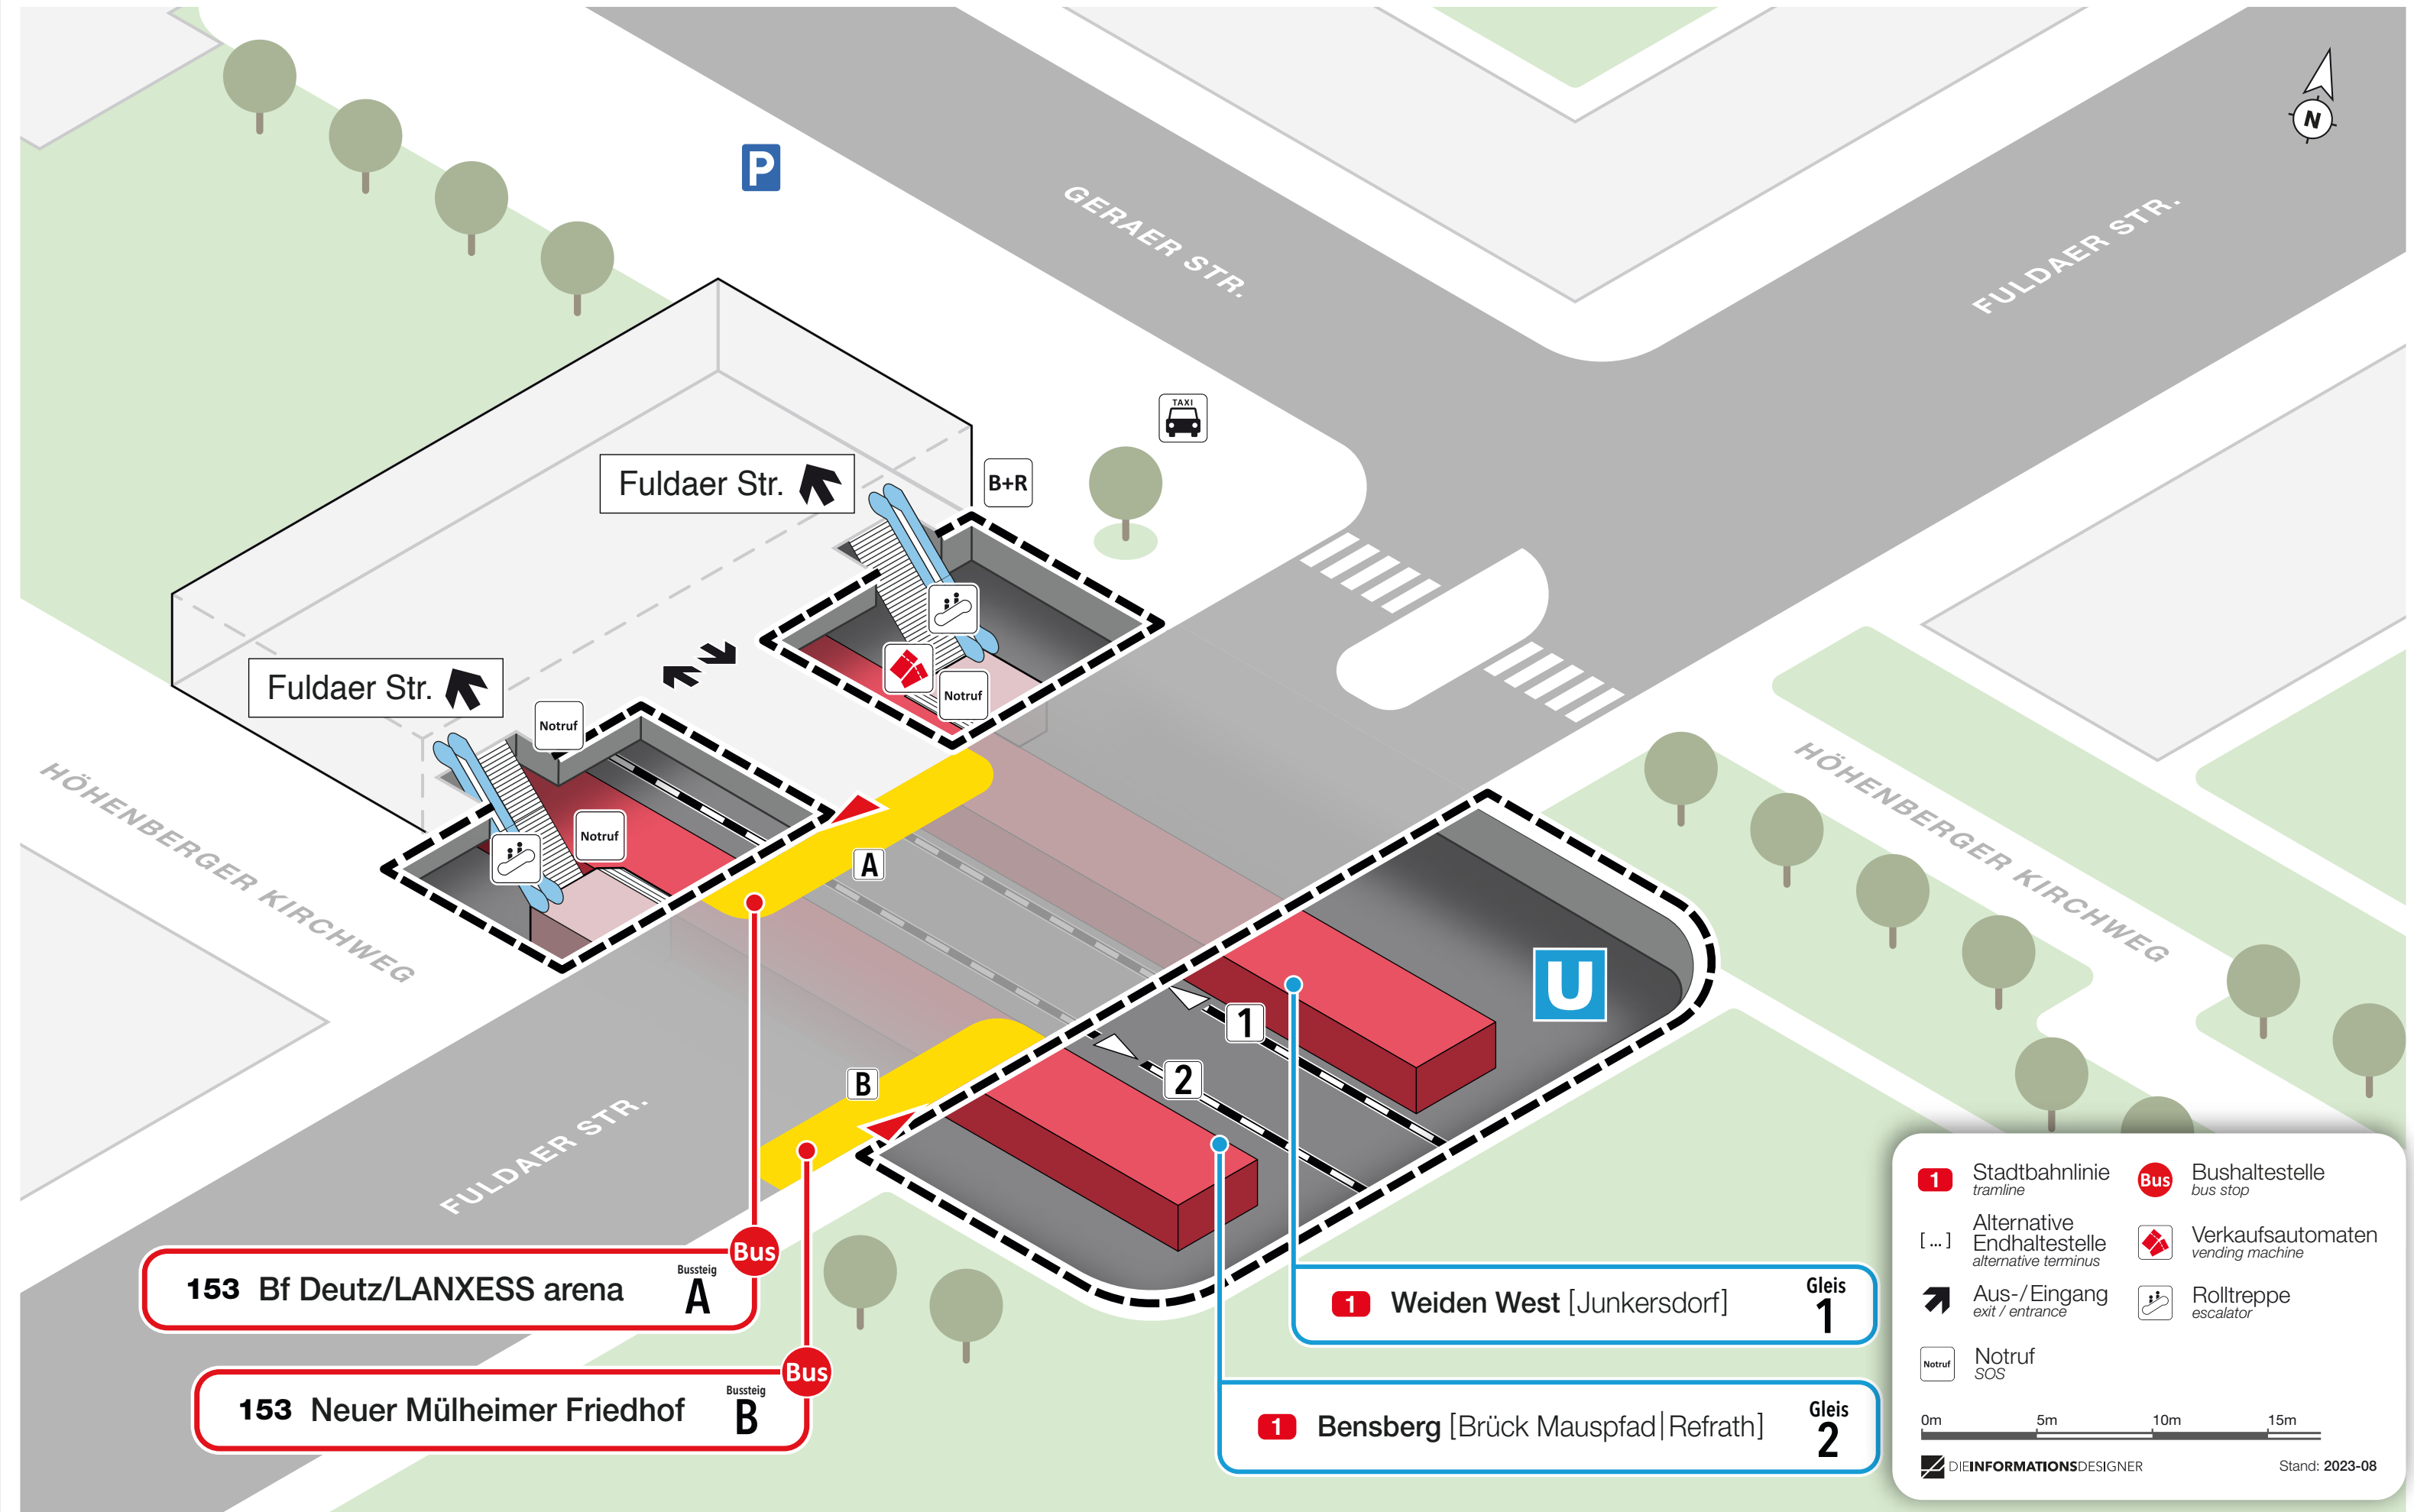

Lageplan

Fuldaer Straße

153 Bf Deutz/LANXESS arena Bussteig **A** Bus

153 Neuer Mülheimer Friedhof Bussteig **B** Bus

1 Weiden West [Junkersdorf] Gleis **1**

1 Bensberg [Brück Mauspfad|Refrath] Gleis **2**

1 Stadtbahnlinie tramline	Bus Bushaltestelle bus stop
[...] Alternative Endhaltestelle alternative terminus	Verkaufsmaschinen vending machine
Aus-/Eingang exit / entrance	Rolltreppe escalator
Notruf SOS	

0m 5m 10m 15m

DIEINFORMATIONSDesigner Stand: 2023-08