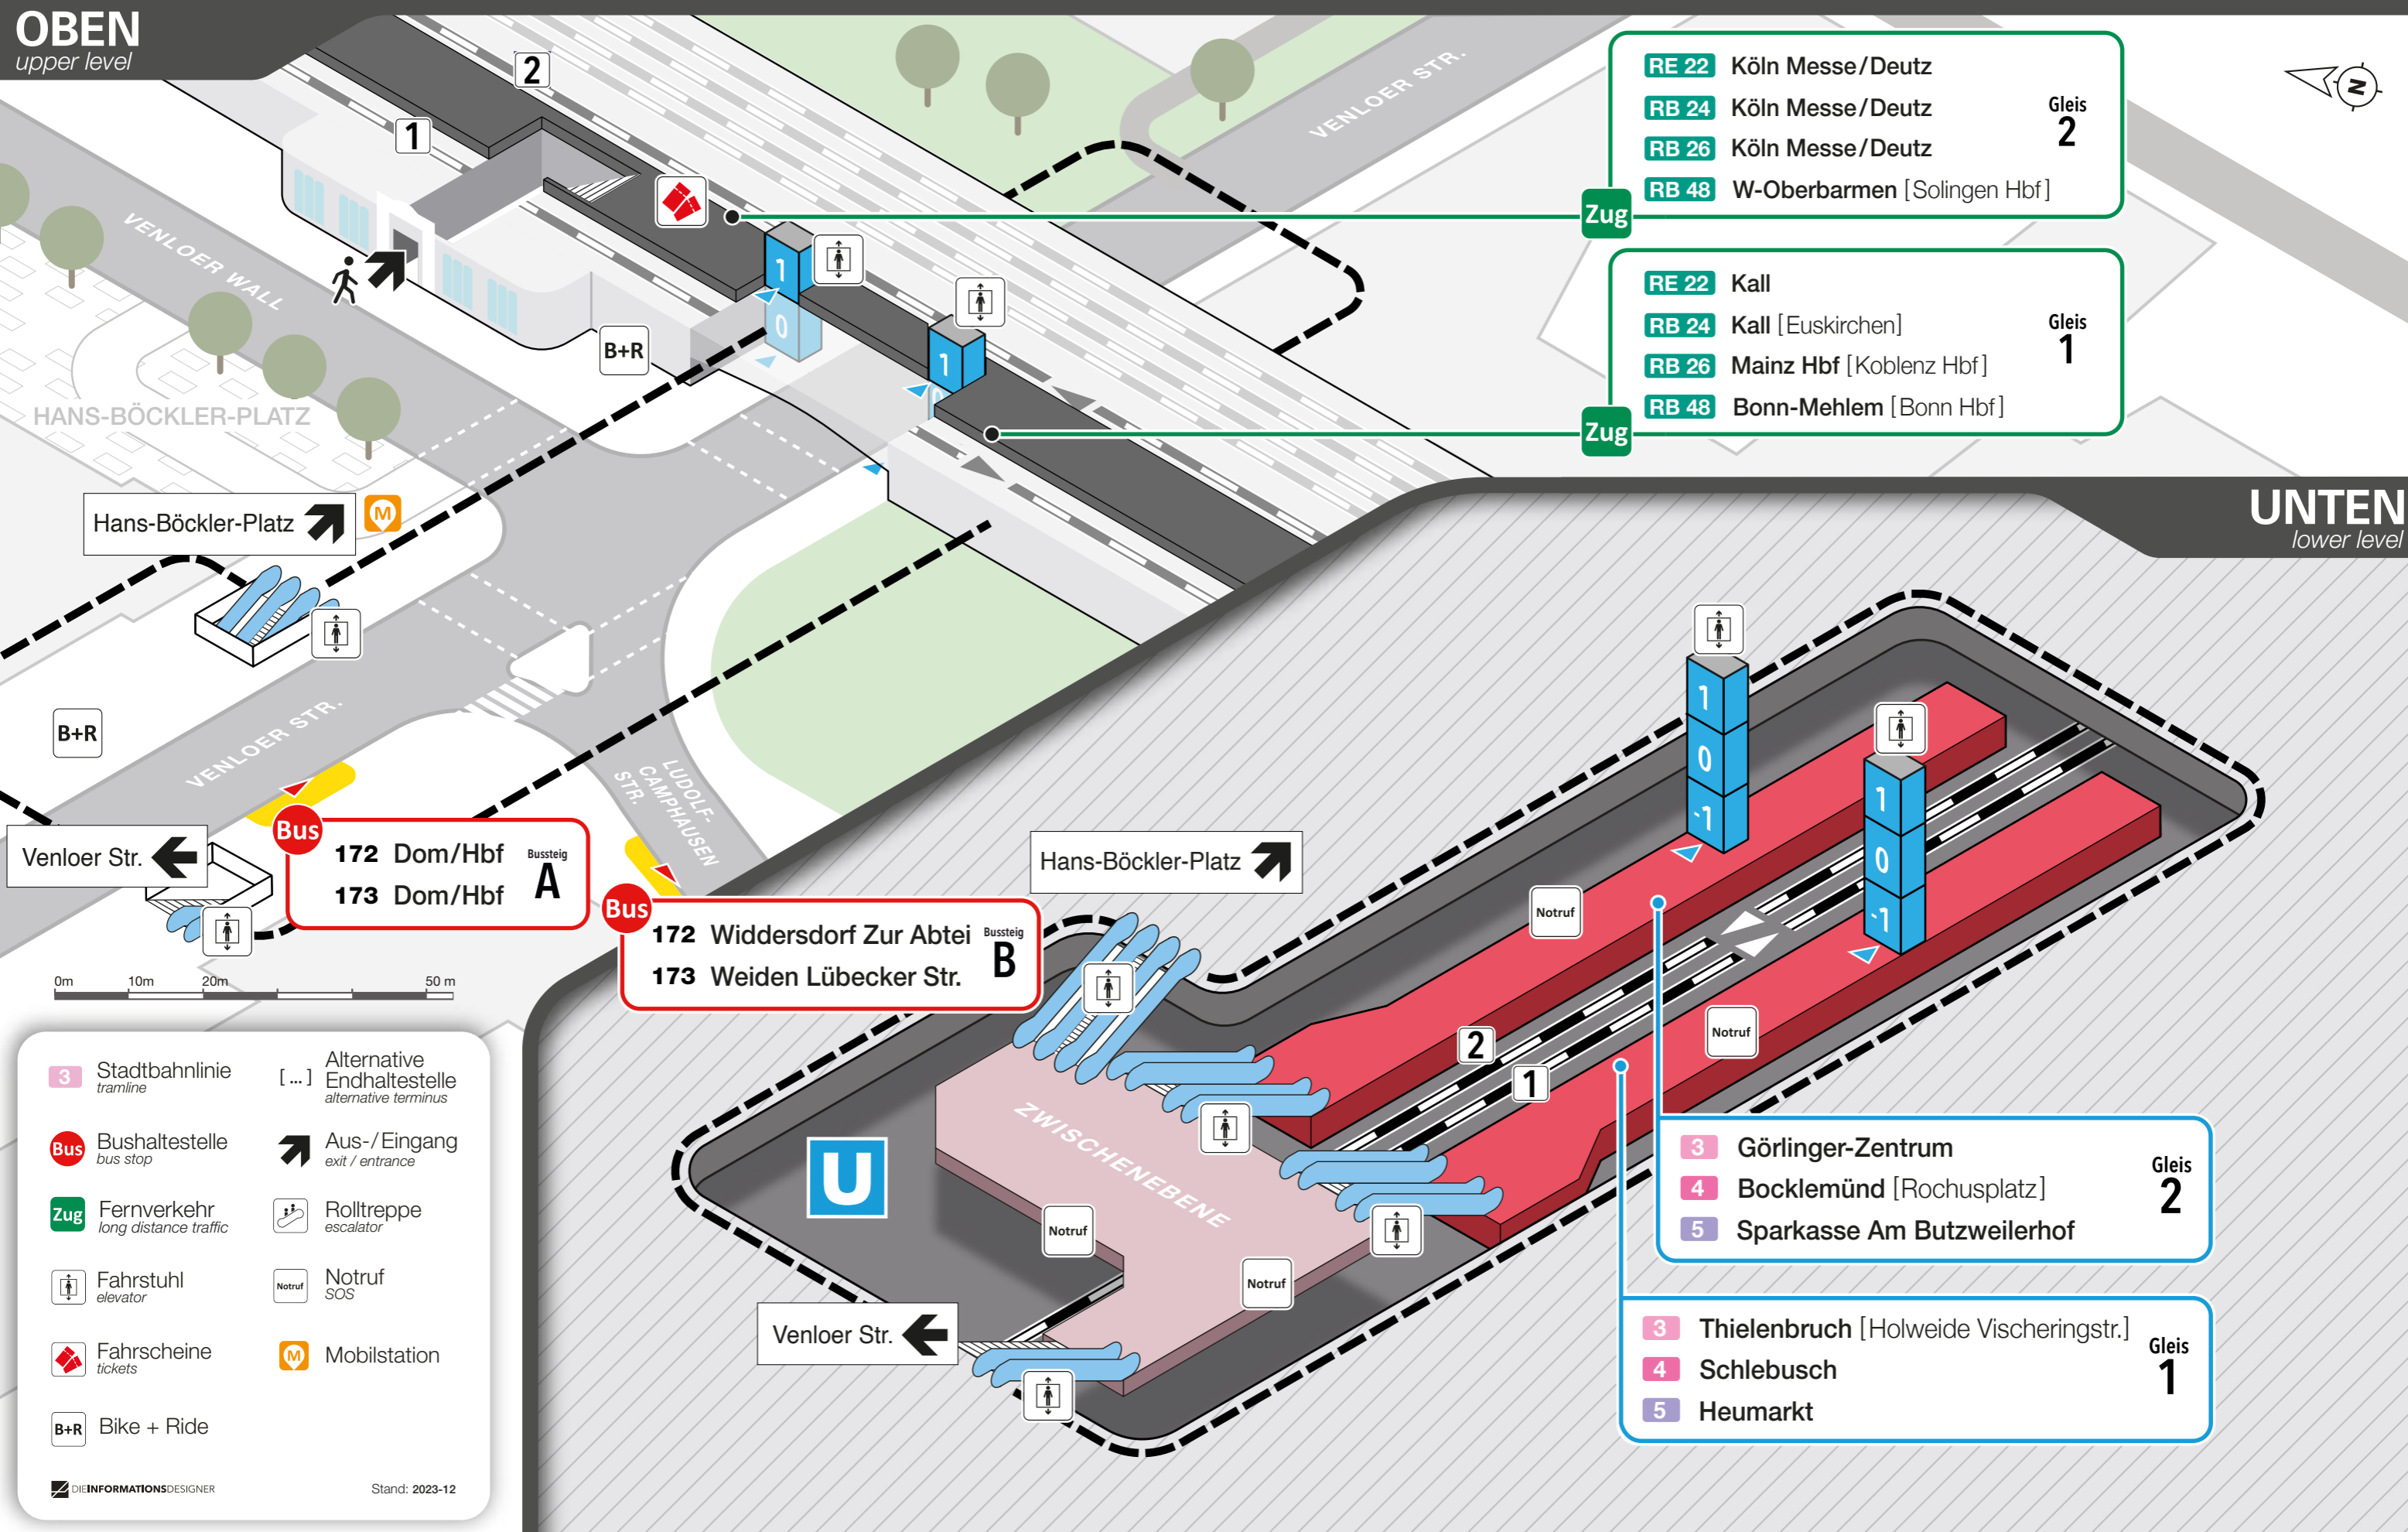

Lageplan

Hans-Böckler-Platz / Bf West

OBEN
upper level

- Zug**
- RE 22 Köln Messe/Deutz
 - RB 24 Köln Messe/Deutz
 - RB 26 Köln Messe/Deutz
 - RB 48 W-Oberbarmen [Solingen Hbf]
- Gleis 2**

- Zug**
- RE 22 Kall
 - RB 24 Kall [Euskirchen]
 - RB 26 Mainz Hbf [Koblenz Hbf]
 - RB 48 Bonn-Mehlem [Bonn Hbf]
- Gleis 1**

UNTEN
lower level

Bus

172 Dom/Hbf
173 Dom/Hbf

Bussteig **A**

Bus

172 Widdersdorf Zur Abtei
173 Weiden Lübecker Str.

Bussteig **B**

- 3 Görlinger-Zentrum
 - 4 Bocklemünd [Rochusplatz]
 - 5 Sparkasse Am Butzweilerhof
- Gleis 2**

- 3 Thielenbruch [Holweide Vischeringstr.]
 - 4 Schlebusch
 - 5 Heumarkt
- Gleis 1**

- 3 Stadtbahnlinie tramline
- Bus Bushaltestelle bus stop
- Zug Fernverkehr long distance traffic
- Fahrstuhl elevator
- Fahrscheine tickets
- B+R Bike + Ride
- [...] Alternative Endhaltestelle alternative terminus
- Aus-/Eingang exit / entrance
- Rolltreppe escalator
- Notruf SOS
- Mobilstation