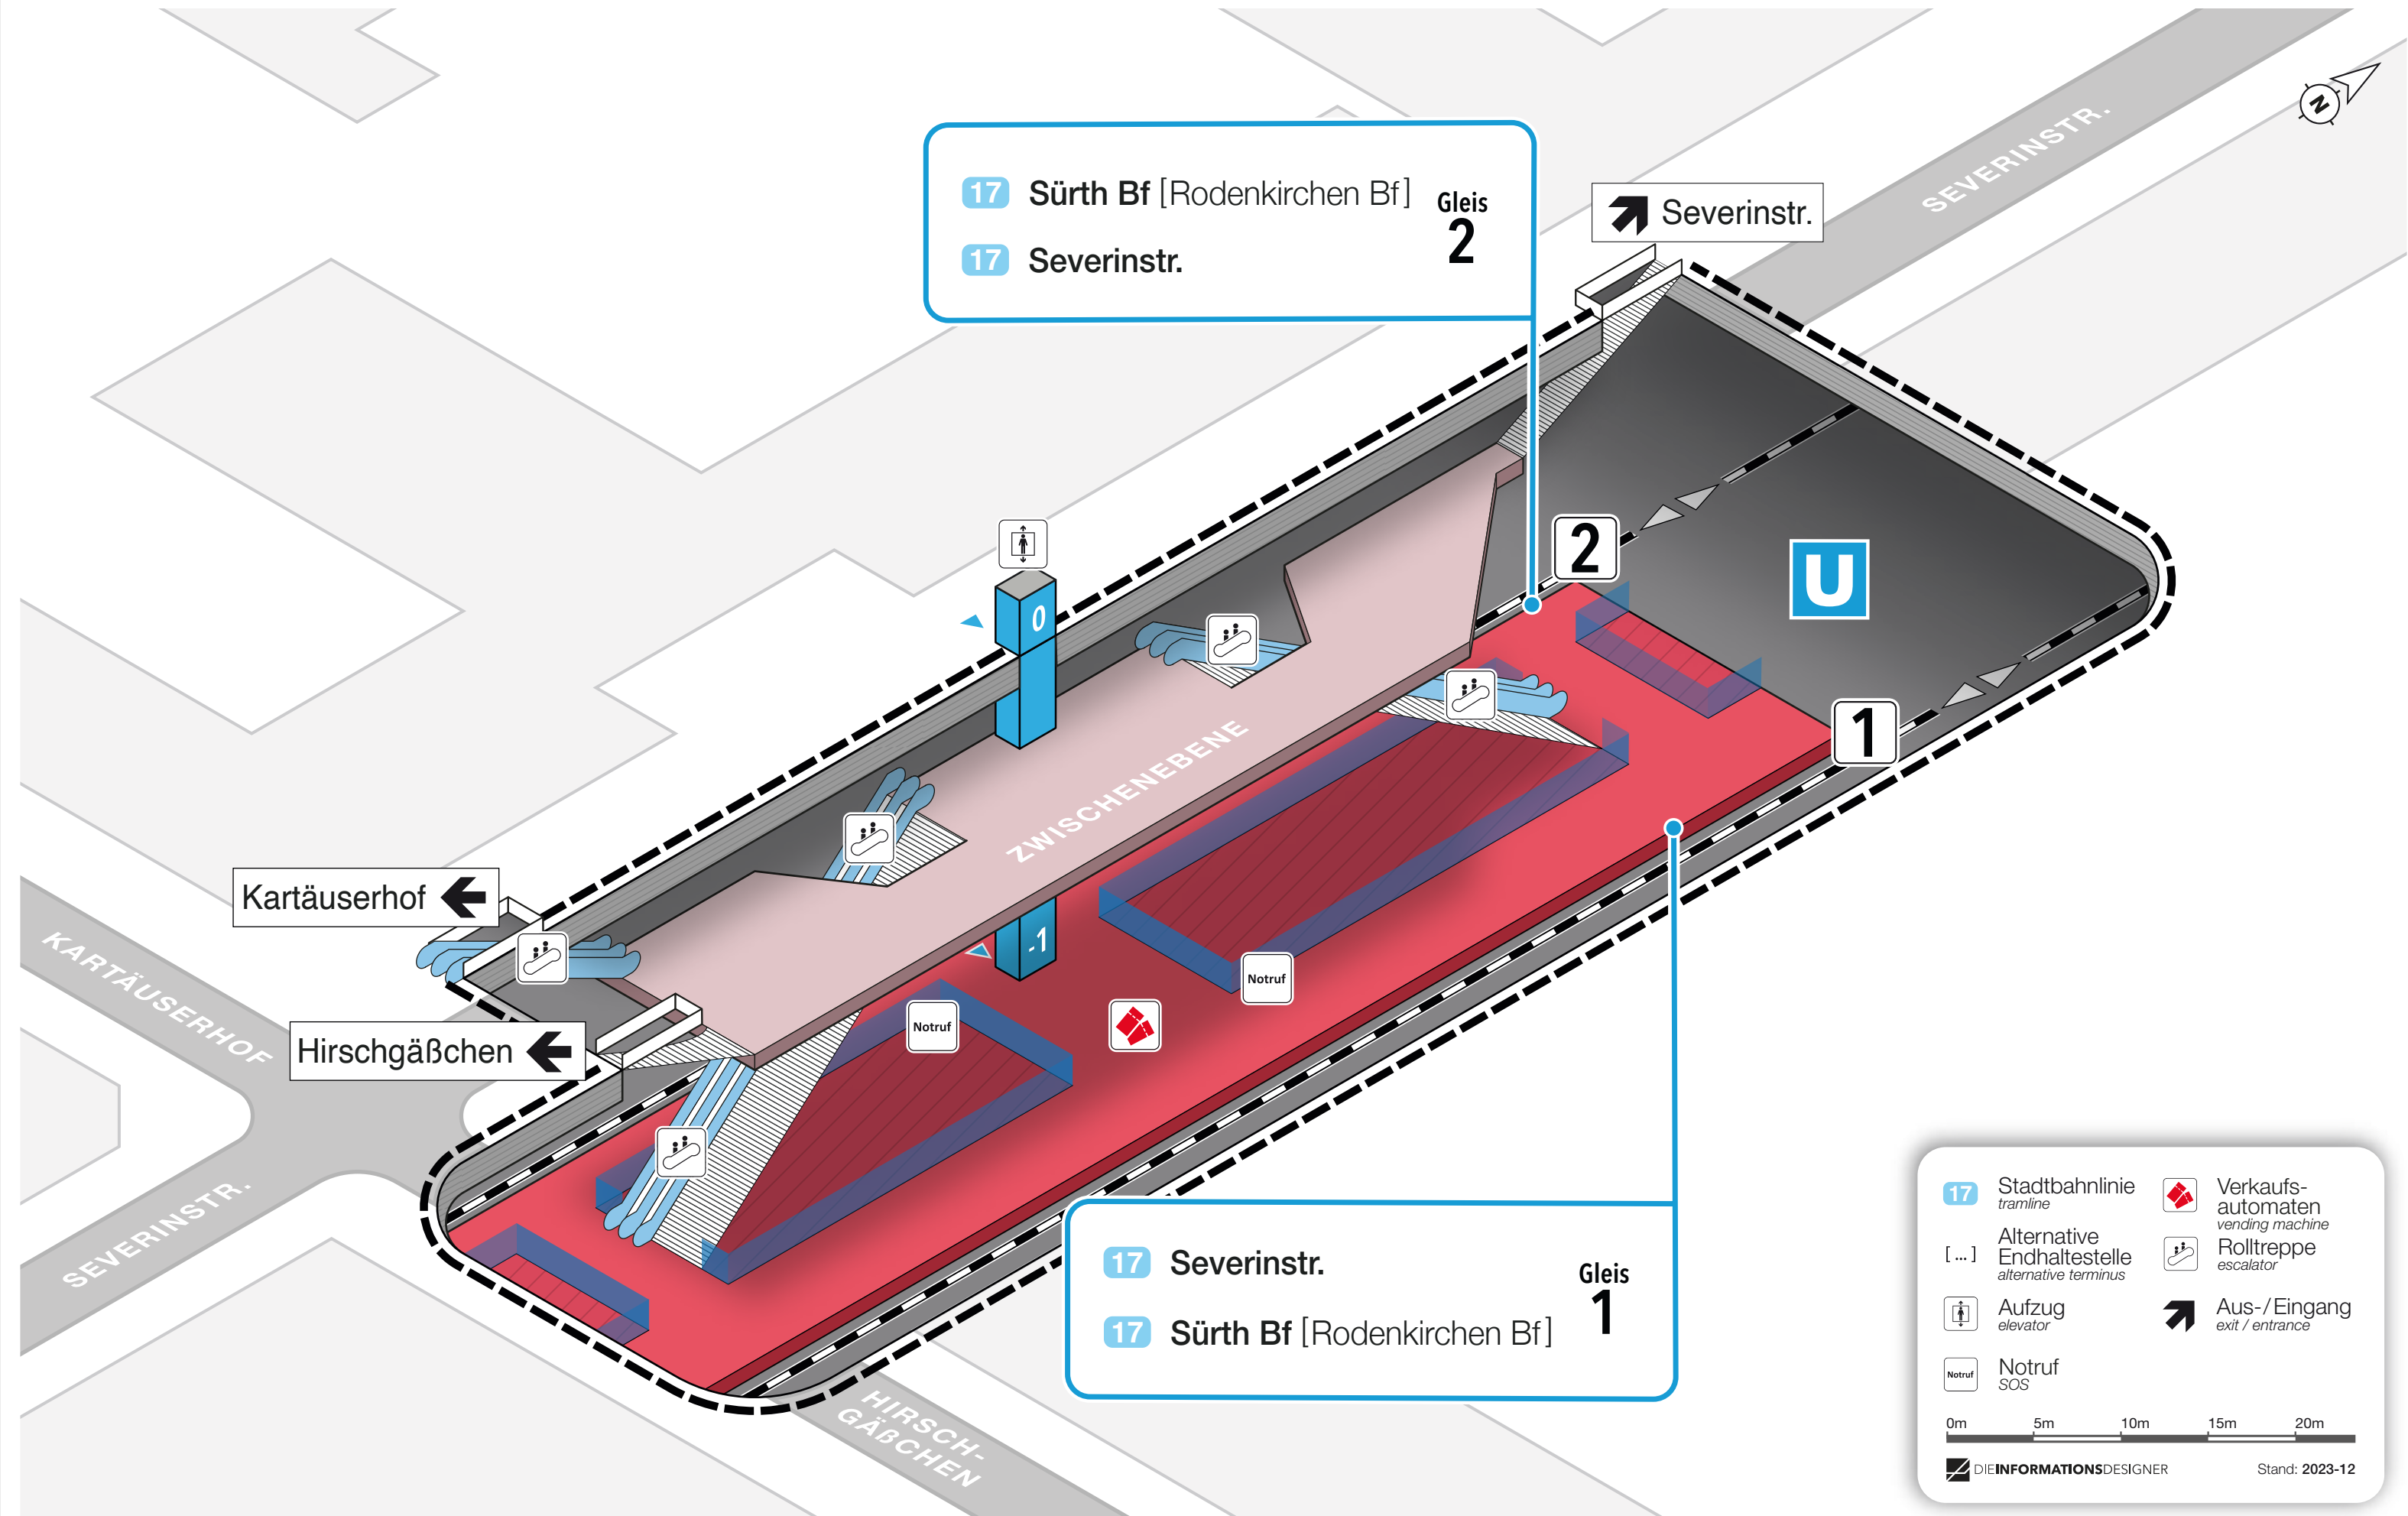

Lageplan

Kartäuserhof

- 17 Stadtbahnlinie tramline
- [...] Alternative Endhaltestelle alternative terminus
- Aufzug elevator
- Notruf SOS
- Verkaufsautomaten vending machine
- Rolltreppe escalator
- Aus-/Eingang exit / entrance