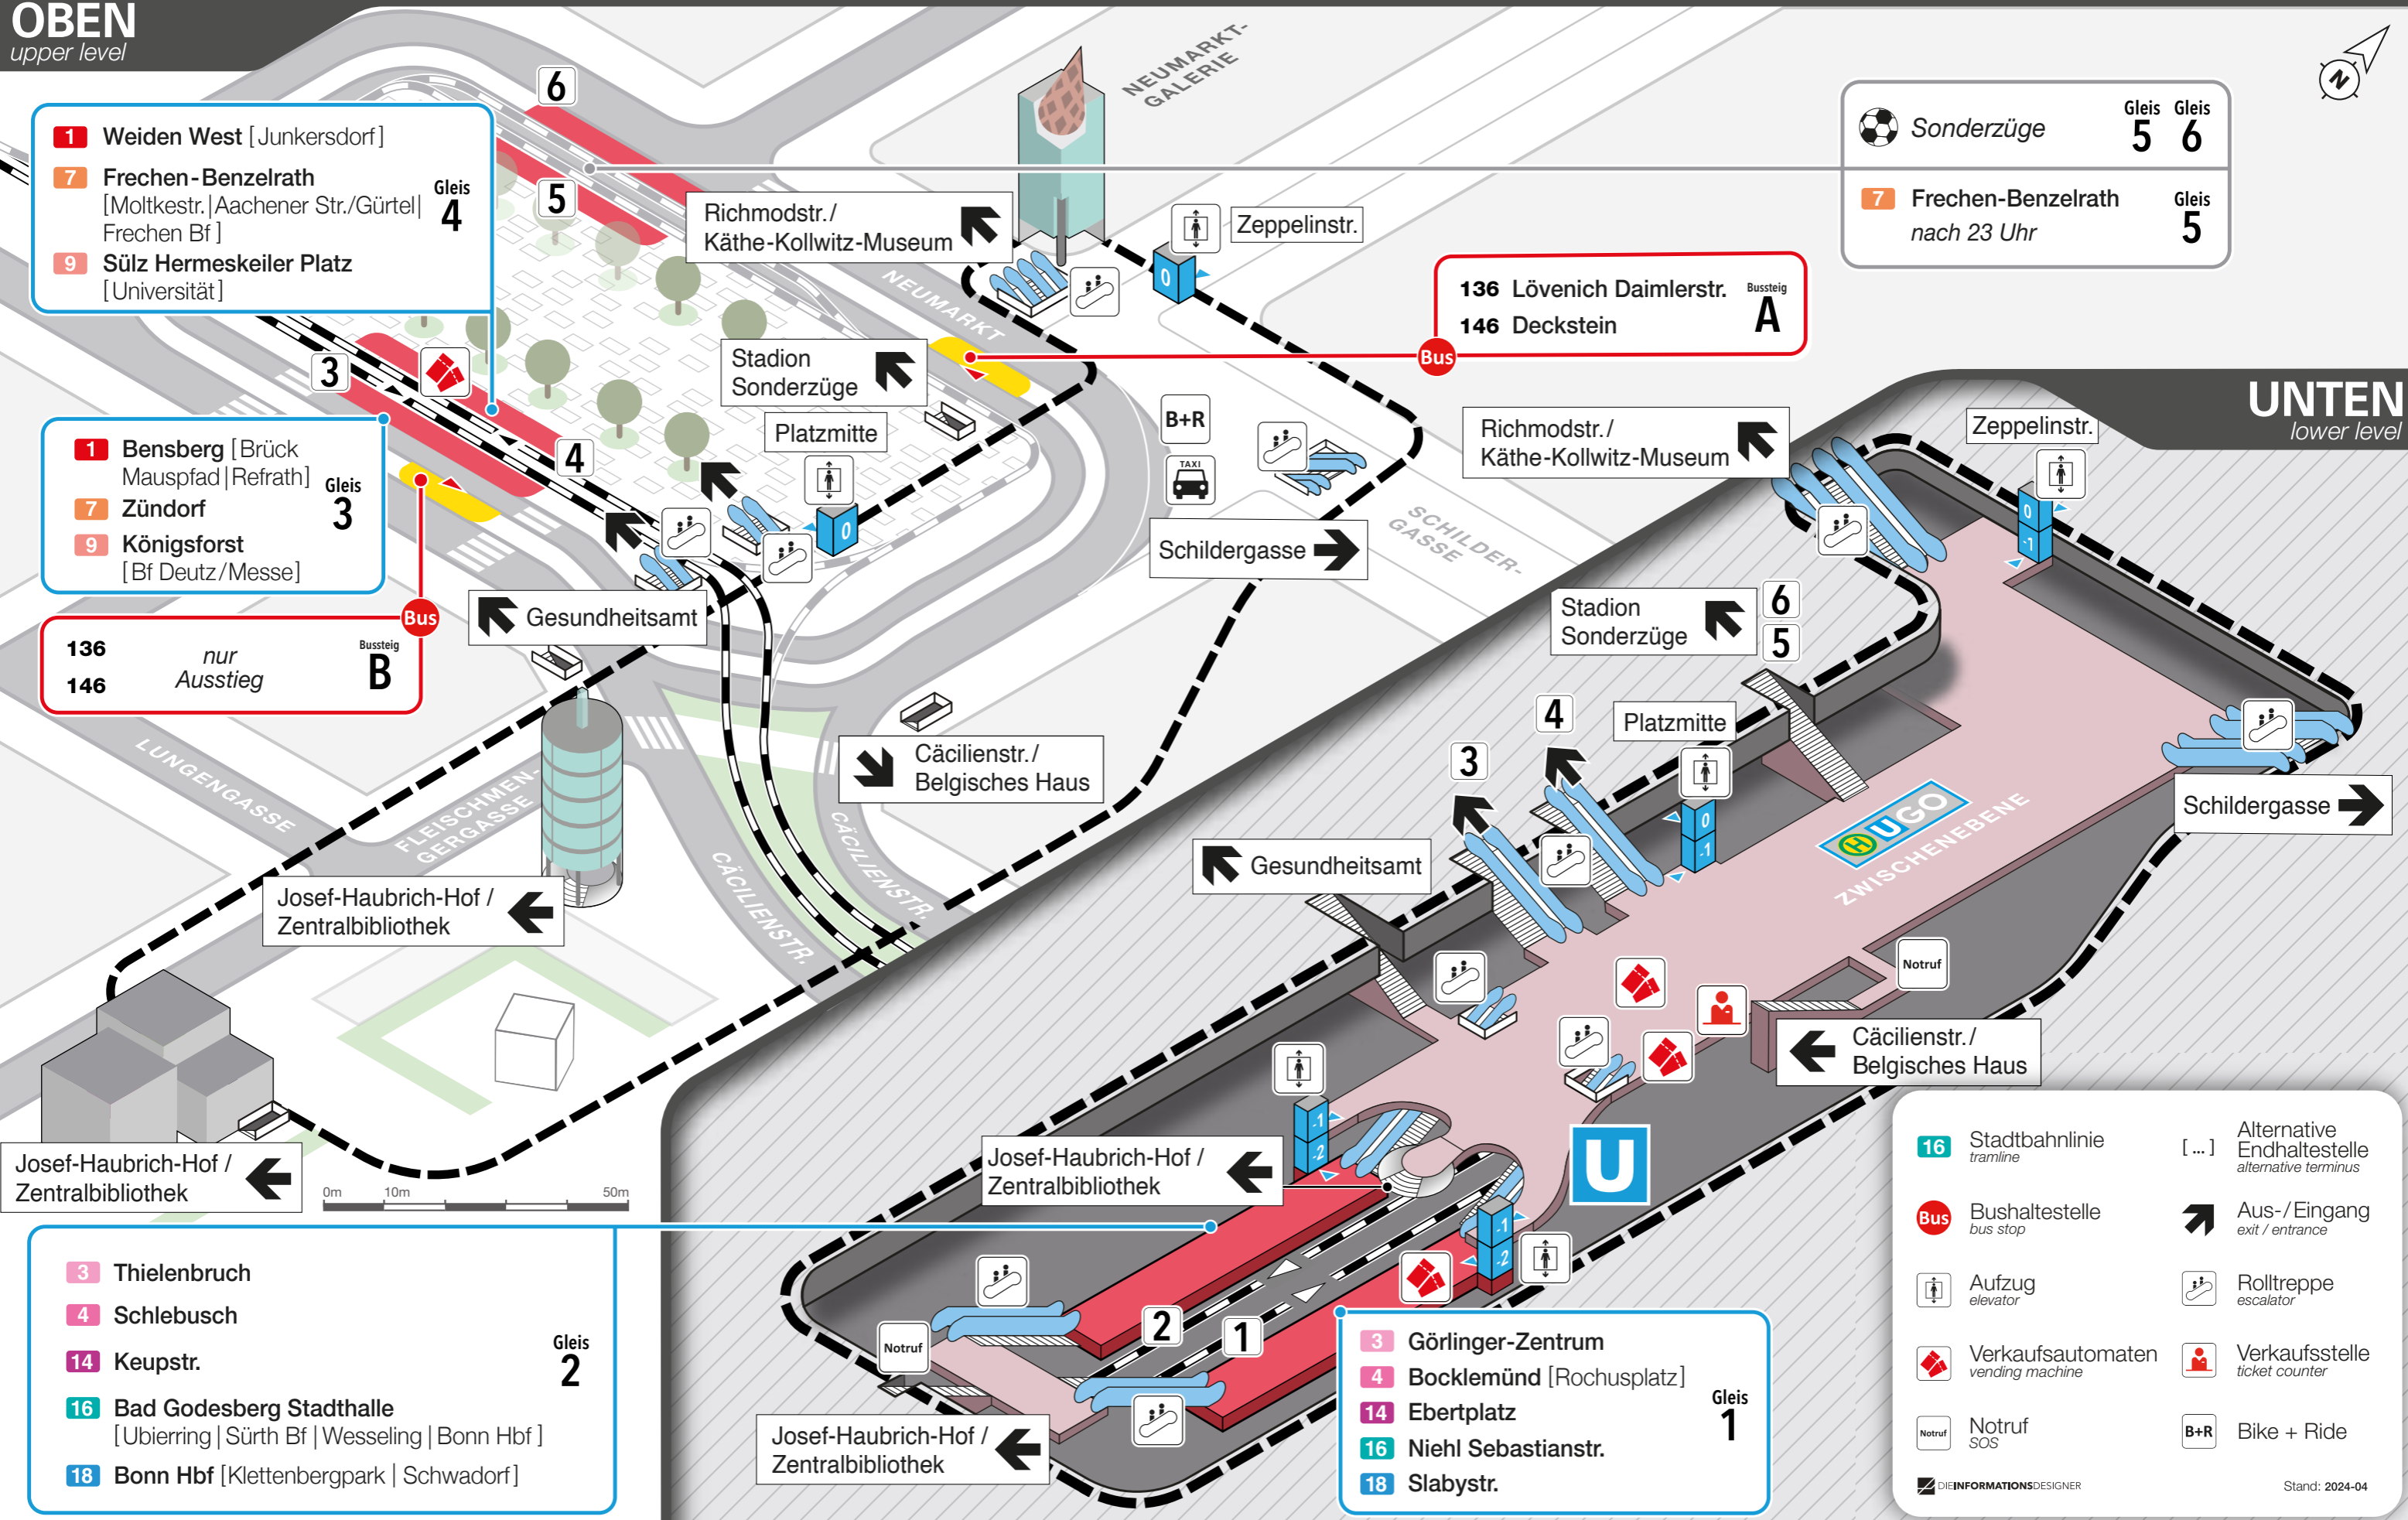

Lageplan

Neumarkt

OBE
upper level

- 1** Weiden West [Junkersdorf]
 - 7** Frechen-Benzelrath [Moltkestr. | Aachener Str./Gürtel | Frechen Bf]
 - 9** Sülz Hermeskeiler Platz [Universität]
- Gleis 4**

- 1** Bensberg [Brück | Mauspfad | Refrath]
 - 7** Zündorf
 - 9** Königsforst [Bf Deutz/Messe]
- Gleis 3**

136
146

nur Ausstieg

Bussteig B

- 3** Thielenbruch
 - 4** Schlebusch
 - 14** Keupstr.
 - 16** Bad Godesberg Stadthalle [Ubiering | Sürth Bf | Wesseling | Bonn Hbf]
 - 18** Bonn Hbf [Klettenbergpark | Schwadorf]
- Gleis 2**

- 3** Görlinger-Zentrum
 - 4** Bocklemünd [Rochusplatz]
 - 14** Ebertplatz
 - 16** Niehl Sebastianstr.
 - 18** Slabystr.
- Gleis 1**

- Sonderzüge** Gleis 5 Gleis 6
- 7** Frechen-Benzelrath nach 23 Uhr Gleis 5

136 Lövenich Daimlerstr. Bussteig **A**
146 Deckstein

UNTE
lower level

0m 10m 50m

16 Stadtbahnlinie tramline	[...] Alternative Endhaltestelle alternative terminus
Bus Bushaltestelle bus stop	Aus-/Eingang exit / entrance
Aufzug elevator	Rolltreppe escalator
Verkaufsautomaten vending machine	Verkaufsstelle ticket counter
Notruf SOS	B+R Bike + Ride