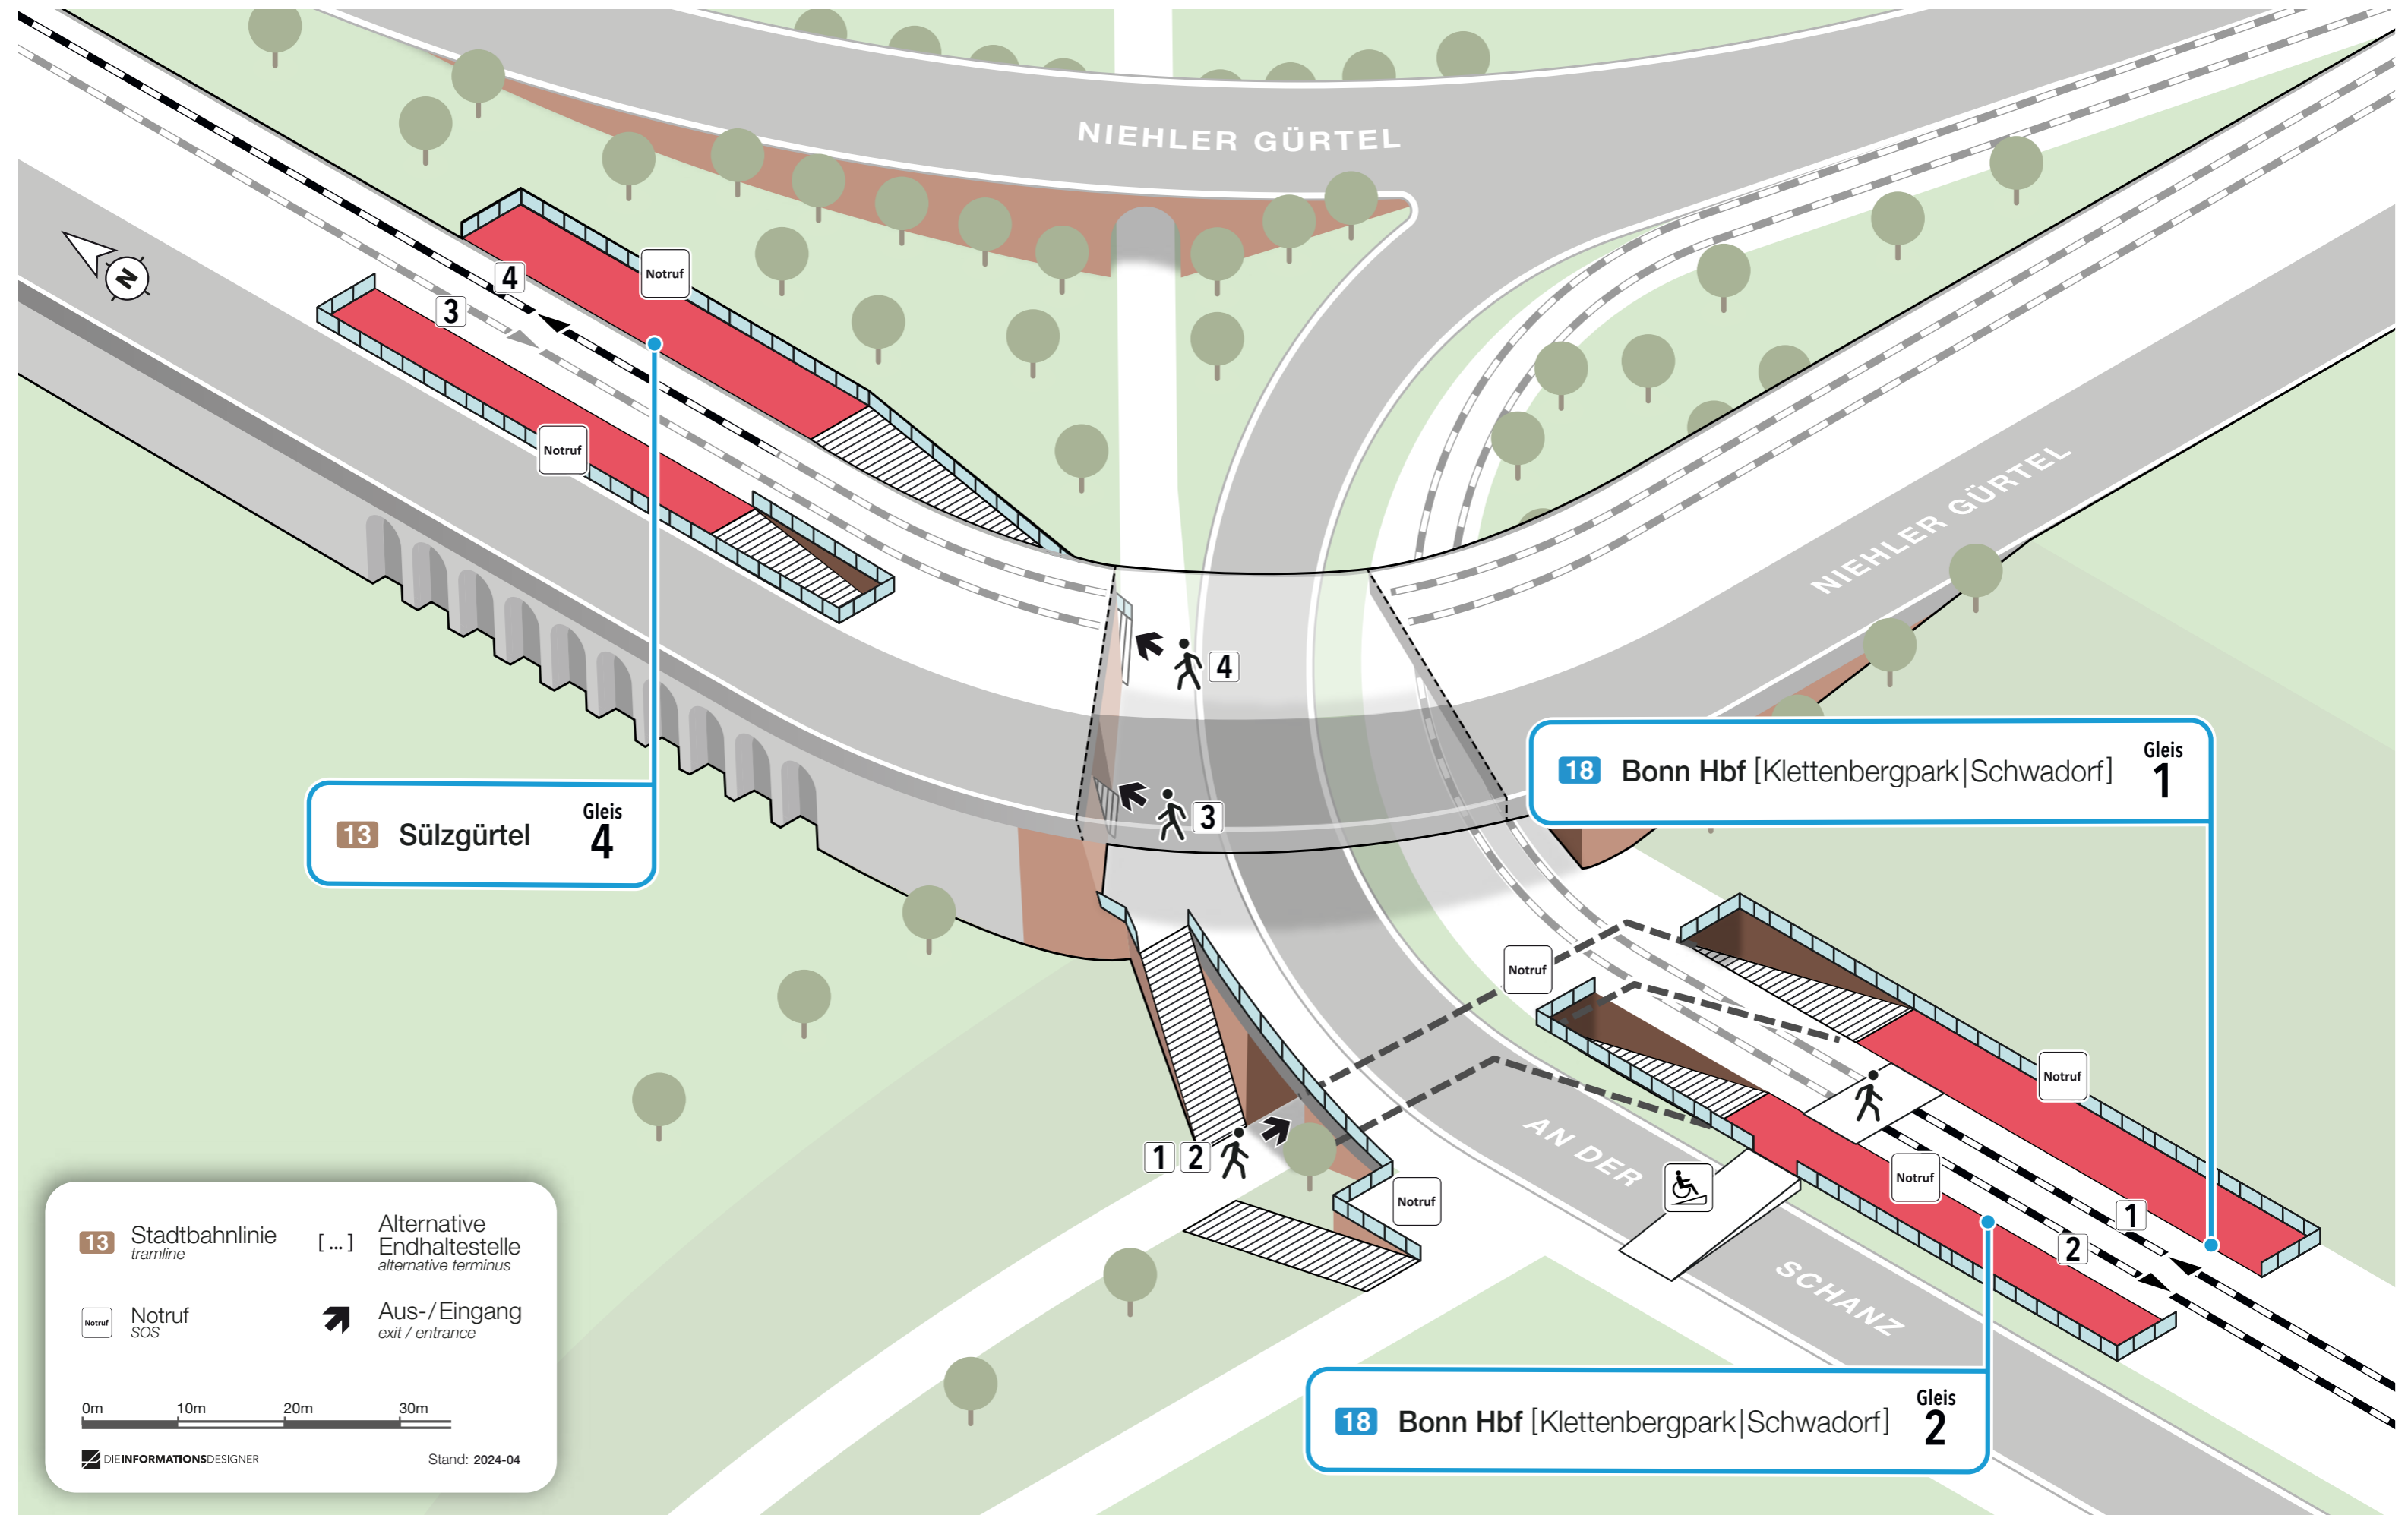

Lageplan

Slabystraße

13 Sülzgürtel Gleis 4

18 Bonn Hbf [Klettenbergpark|Schwadorf] Gleis 1

18 Bonn Hbf [Klettenbergpark|Schwadorf] Gleis 2

13 Stadtbahnlinie tramline

[...] Alternative Endhaltestelle alternative terminus

Notruf SOS

Aus-/Eingang exit / entrance

0m 10m 20m 30m

DIEINFORMATIONSDESIGNER Stand: 2024-04