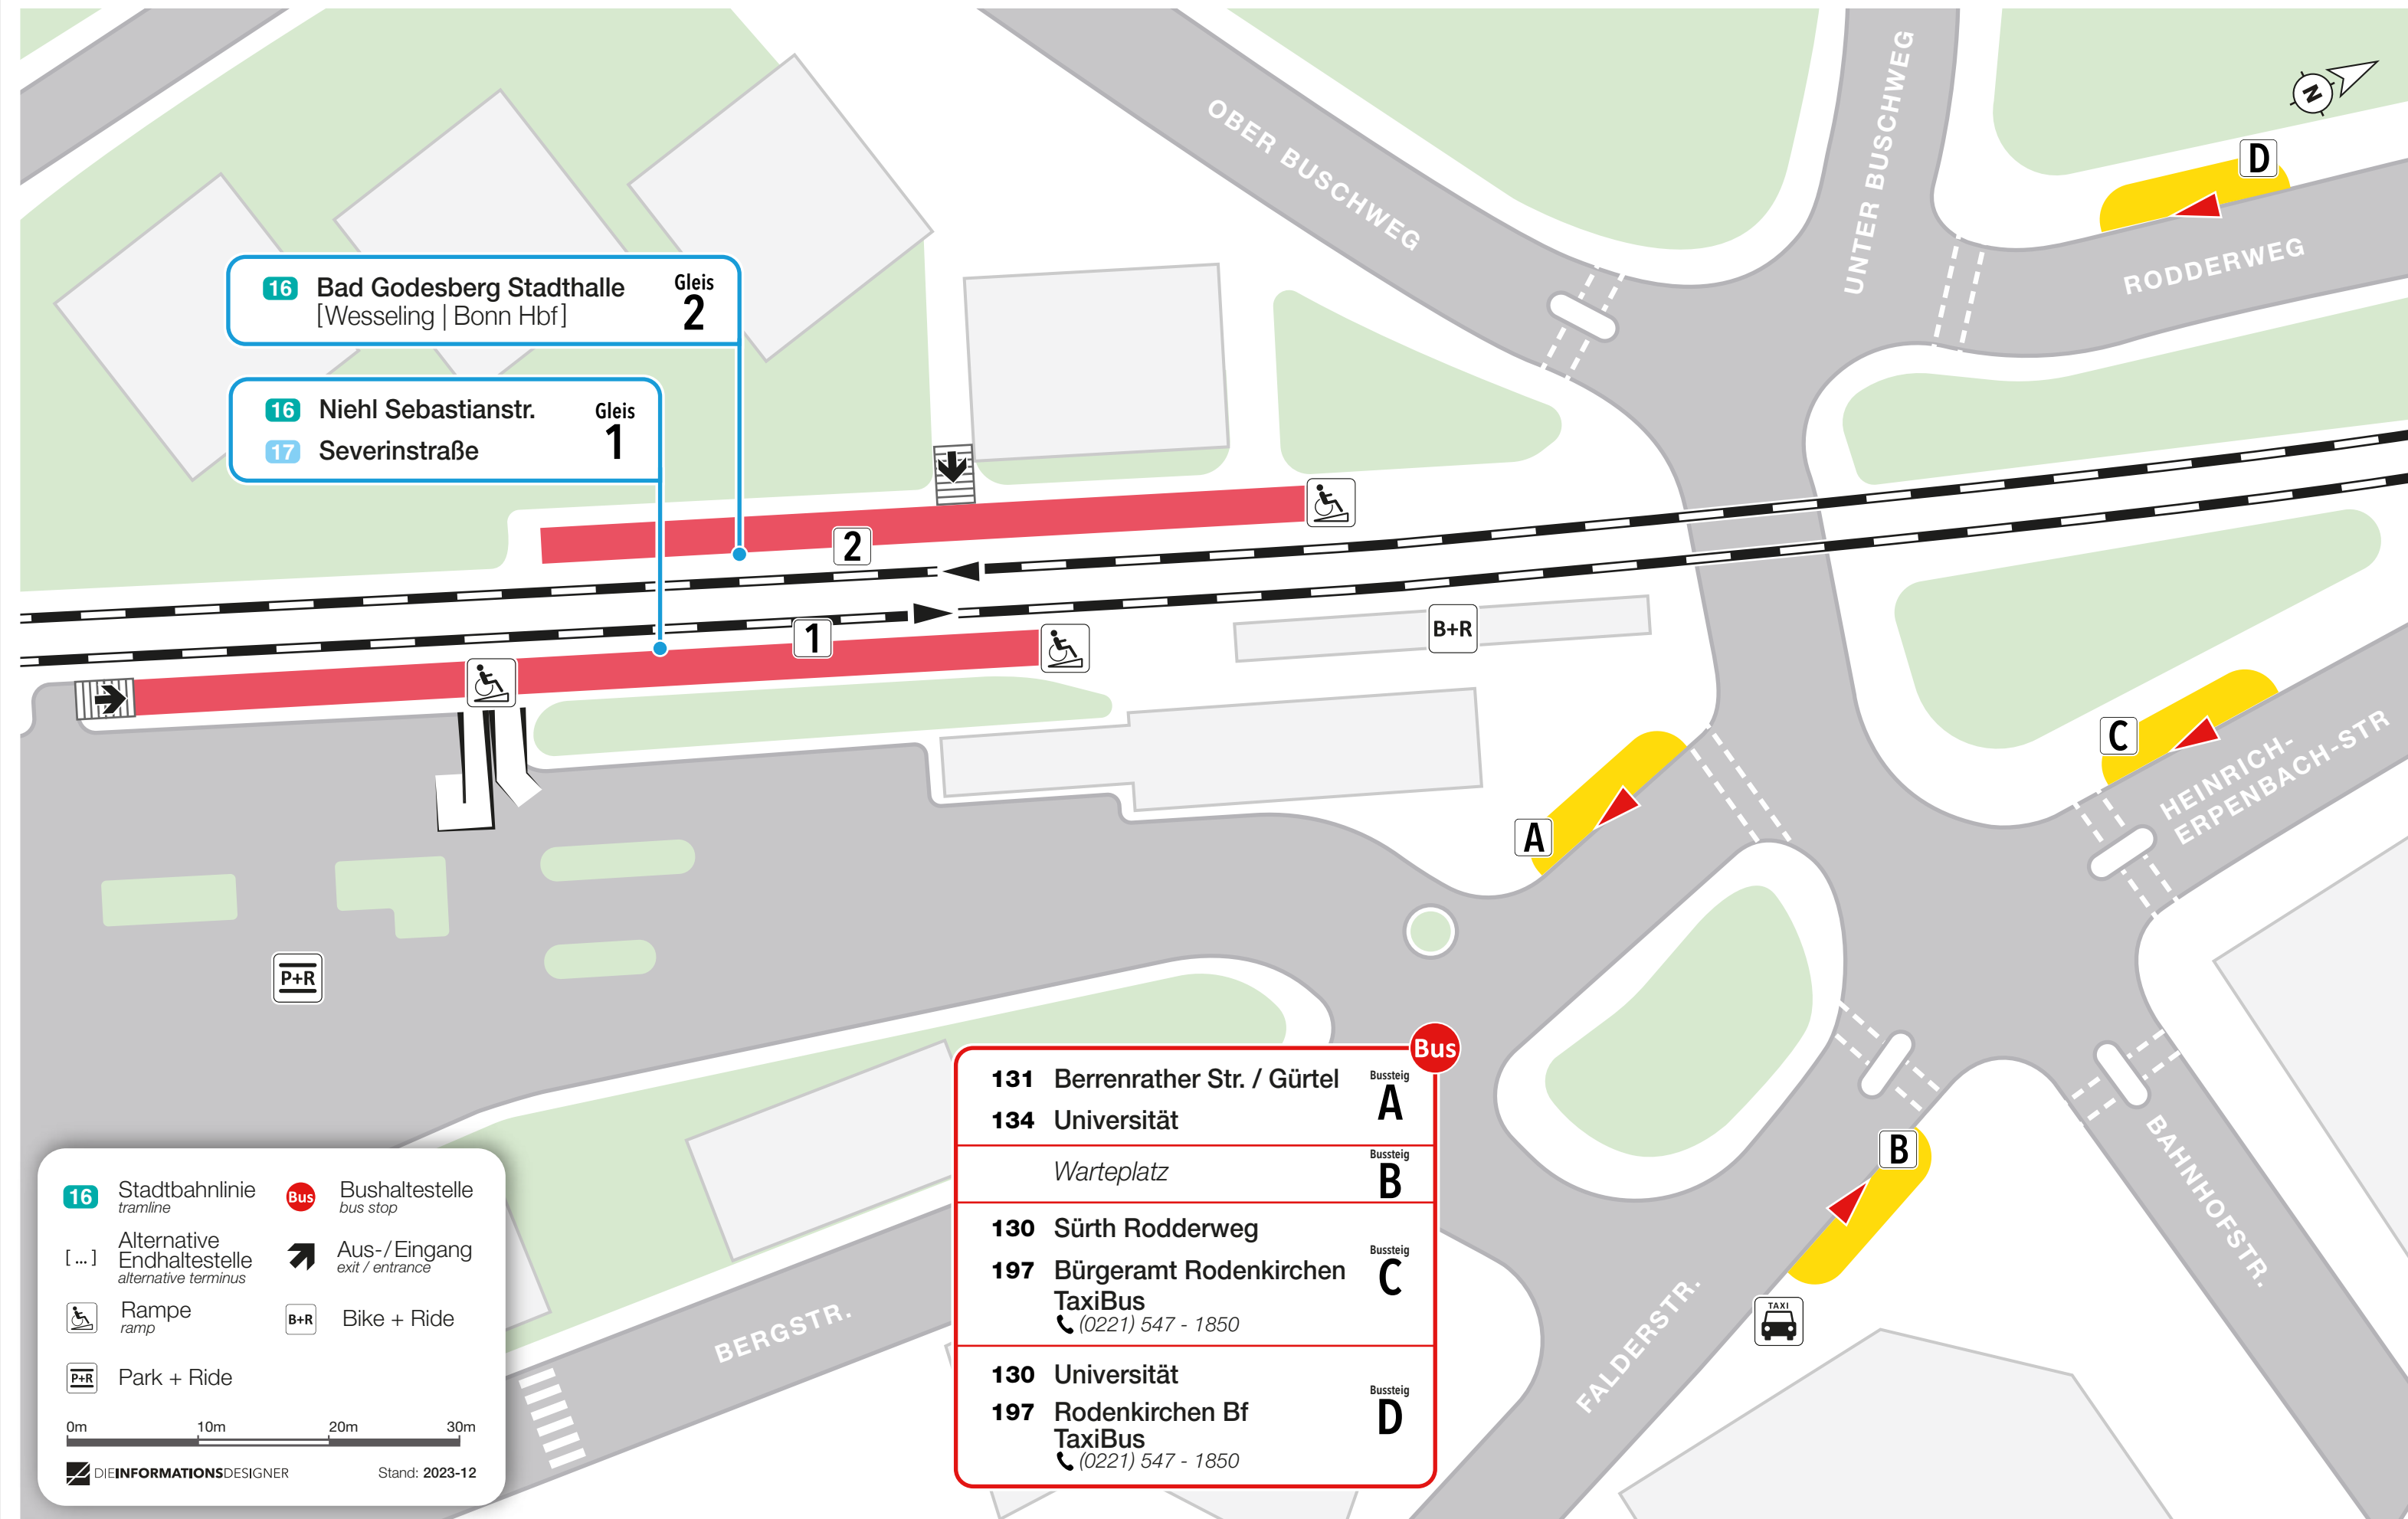

Lageplan

Sürth Bf

16 Bad Godesberg Stadthalle
[Wesseling | Bonn Hbf] **Gleis 2**

16 Niehl Sebastianstr. **Gleis 1**
17 Severinstraße

131 Berrenrather Str. / Gürtel	Bussteig A
134 Universität	Bussteig B
<i>Warteplatz</i>	
130 Sürth Rodderweg	Bussteig C
197 Bürgeramt Rodenkirchen TaxiBus ☎ (0221) 547 - 1850	
130 Universität	Bussteig D
197 Rodenkirchen Bf TaxiBus ☎ (0221) 547 - 1850	

16 Stadtbahnlinie
tramline

[...] Alternative Endhaltestelle
alternative terminus

Rampe
ramp

P+R Park + Ride

Bus Bushaltestelle
bus stop

Aus-/Eingang
exit / entrance

B+R Bike + Ride

0m 10m 20m 30m

DIEINFORMATIONSDesigner Stand: 2023-12