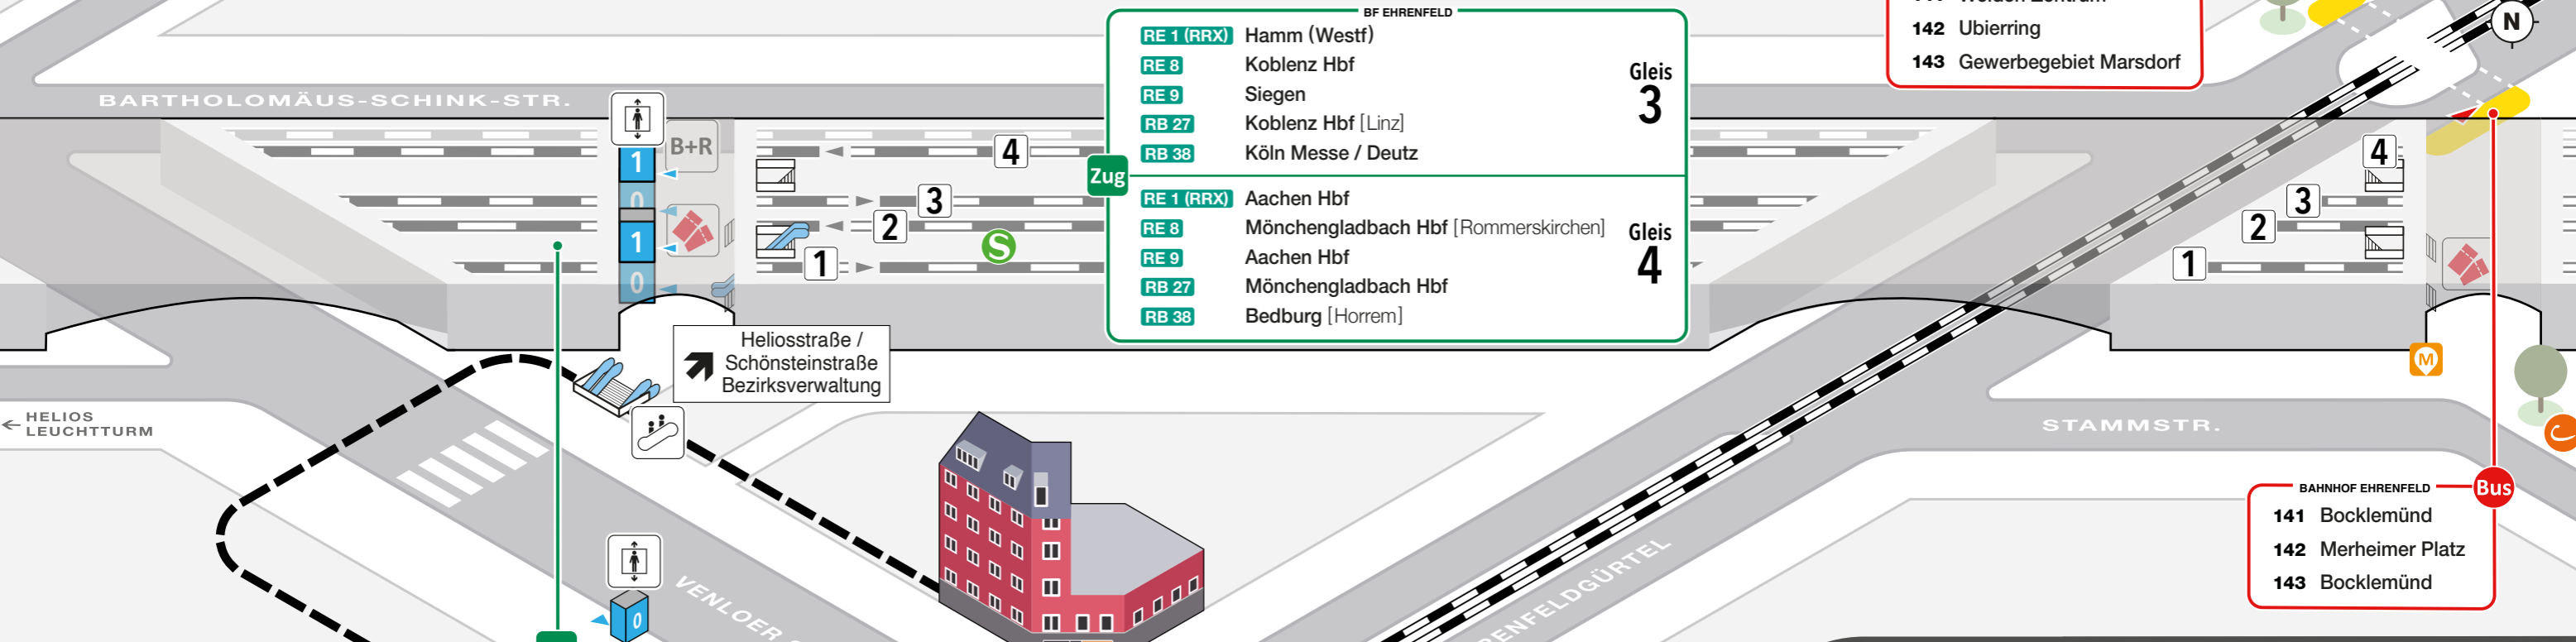

Lageplan

Venloer Str. / Gürtel

OBEN
upper level

UNTEN
lower level

13 Stadtbahnlinie tramline	[...] Alternative Endhaltestelle alternative terminus
Bushaltestelle bus stop	Aus-/Eingang exit / entrance
Aufzug elevator	Rolltreppe escalator
Verkaufsautomaten vending machine	Rampe ramp
Notruf SOS	Cambio
B+R Bike + Ride	Mobilstation