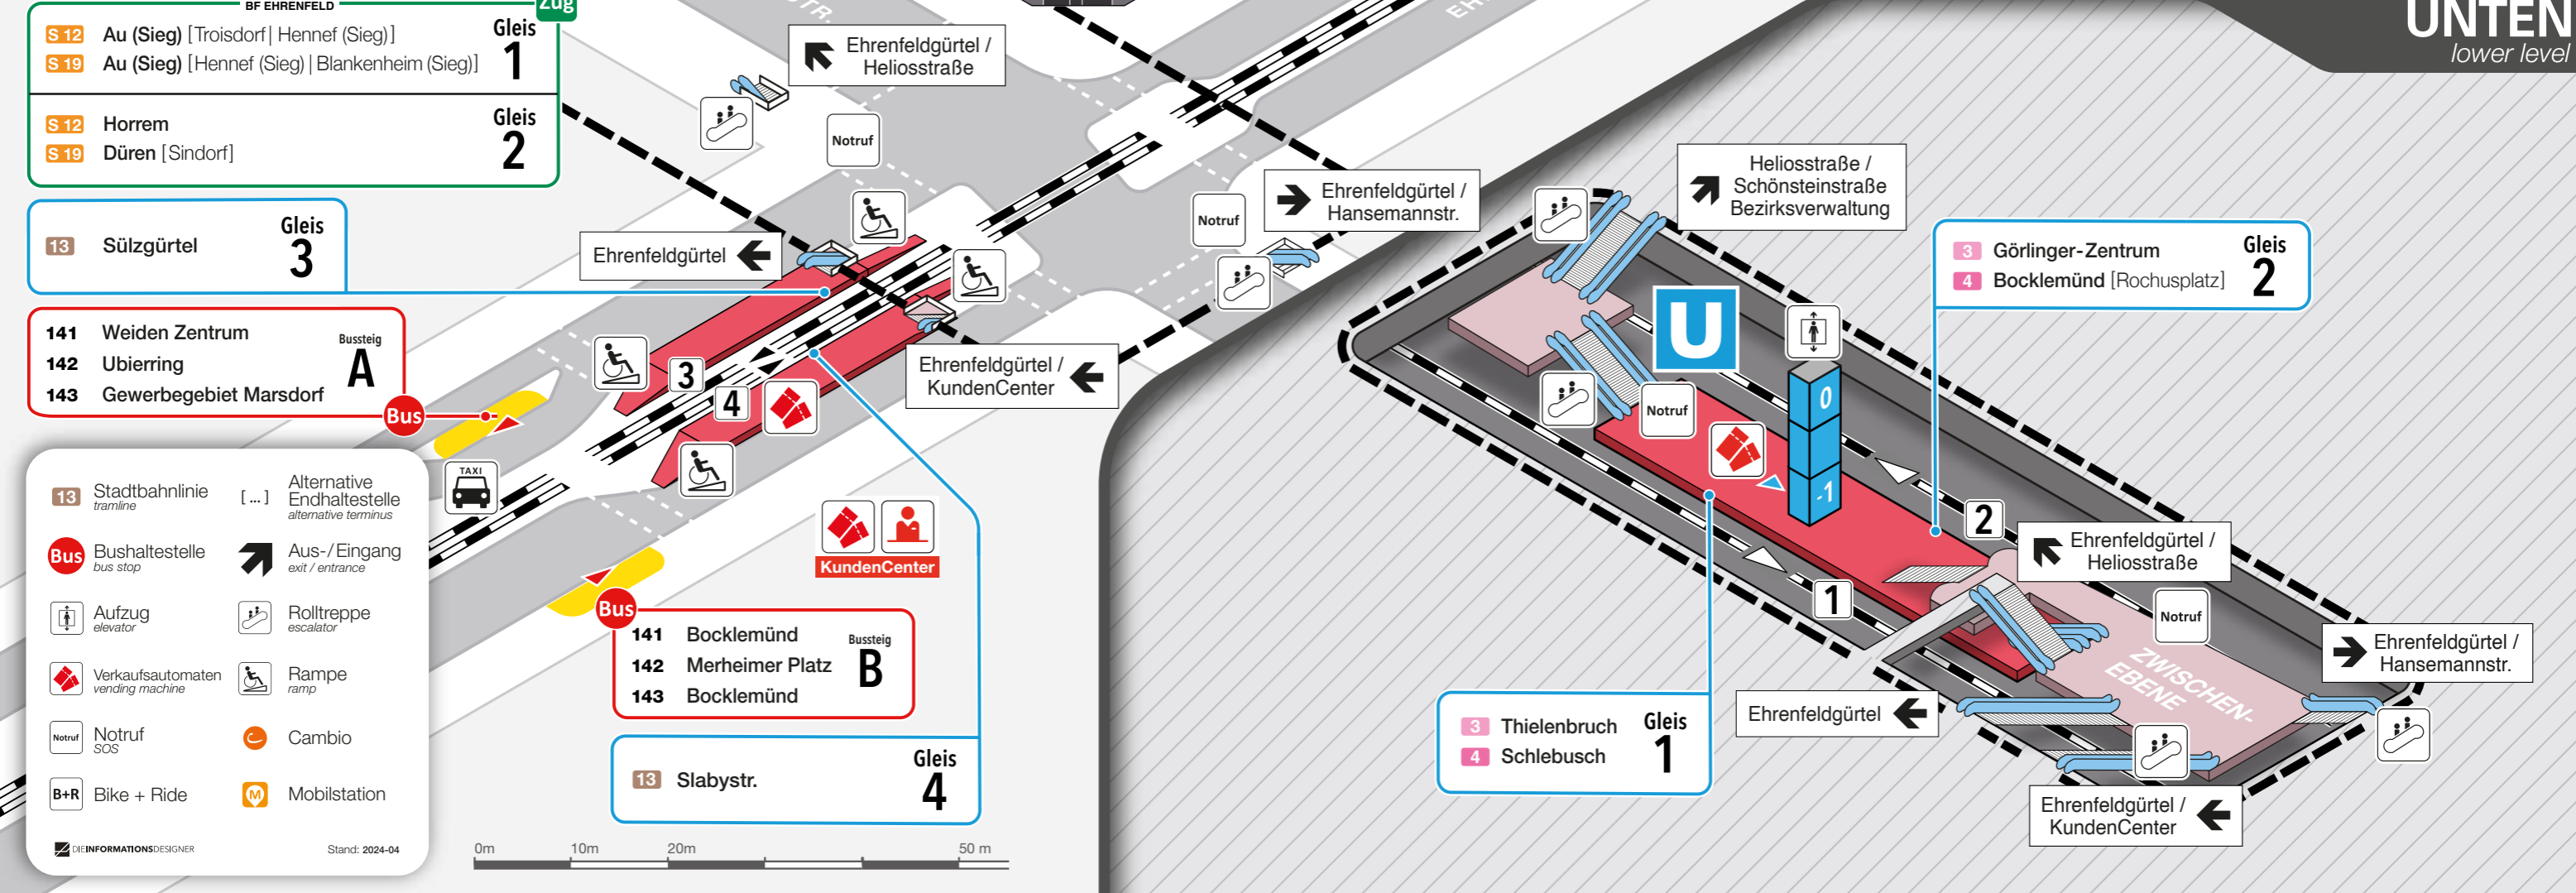

Lageplan

Venloer Str. / Gürtel

OBEN
upper level

UNTEN
lower level

13 Stadtbahnlinie tramline	[...] Alternative Endhaltestelle alternative terminus
Bushaltestelle bus stop	Aus-/Eingang exit / entrance
Aufzug elevator	Rolltreppe escalator
Verkaufsautomaten vending machine	Rampe ramp
Notruf SOS	Cambio
B+R Bike + Ride	Mobilstation

DIENINFORMATIONSDISIGNER Stand: 2024-04