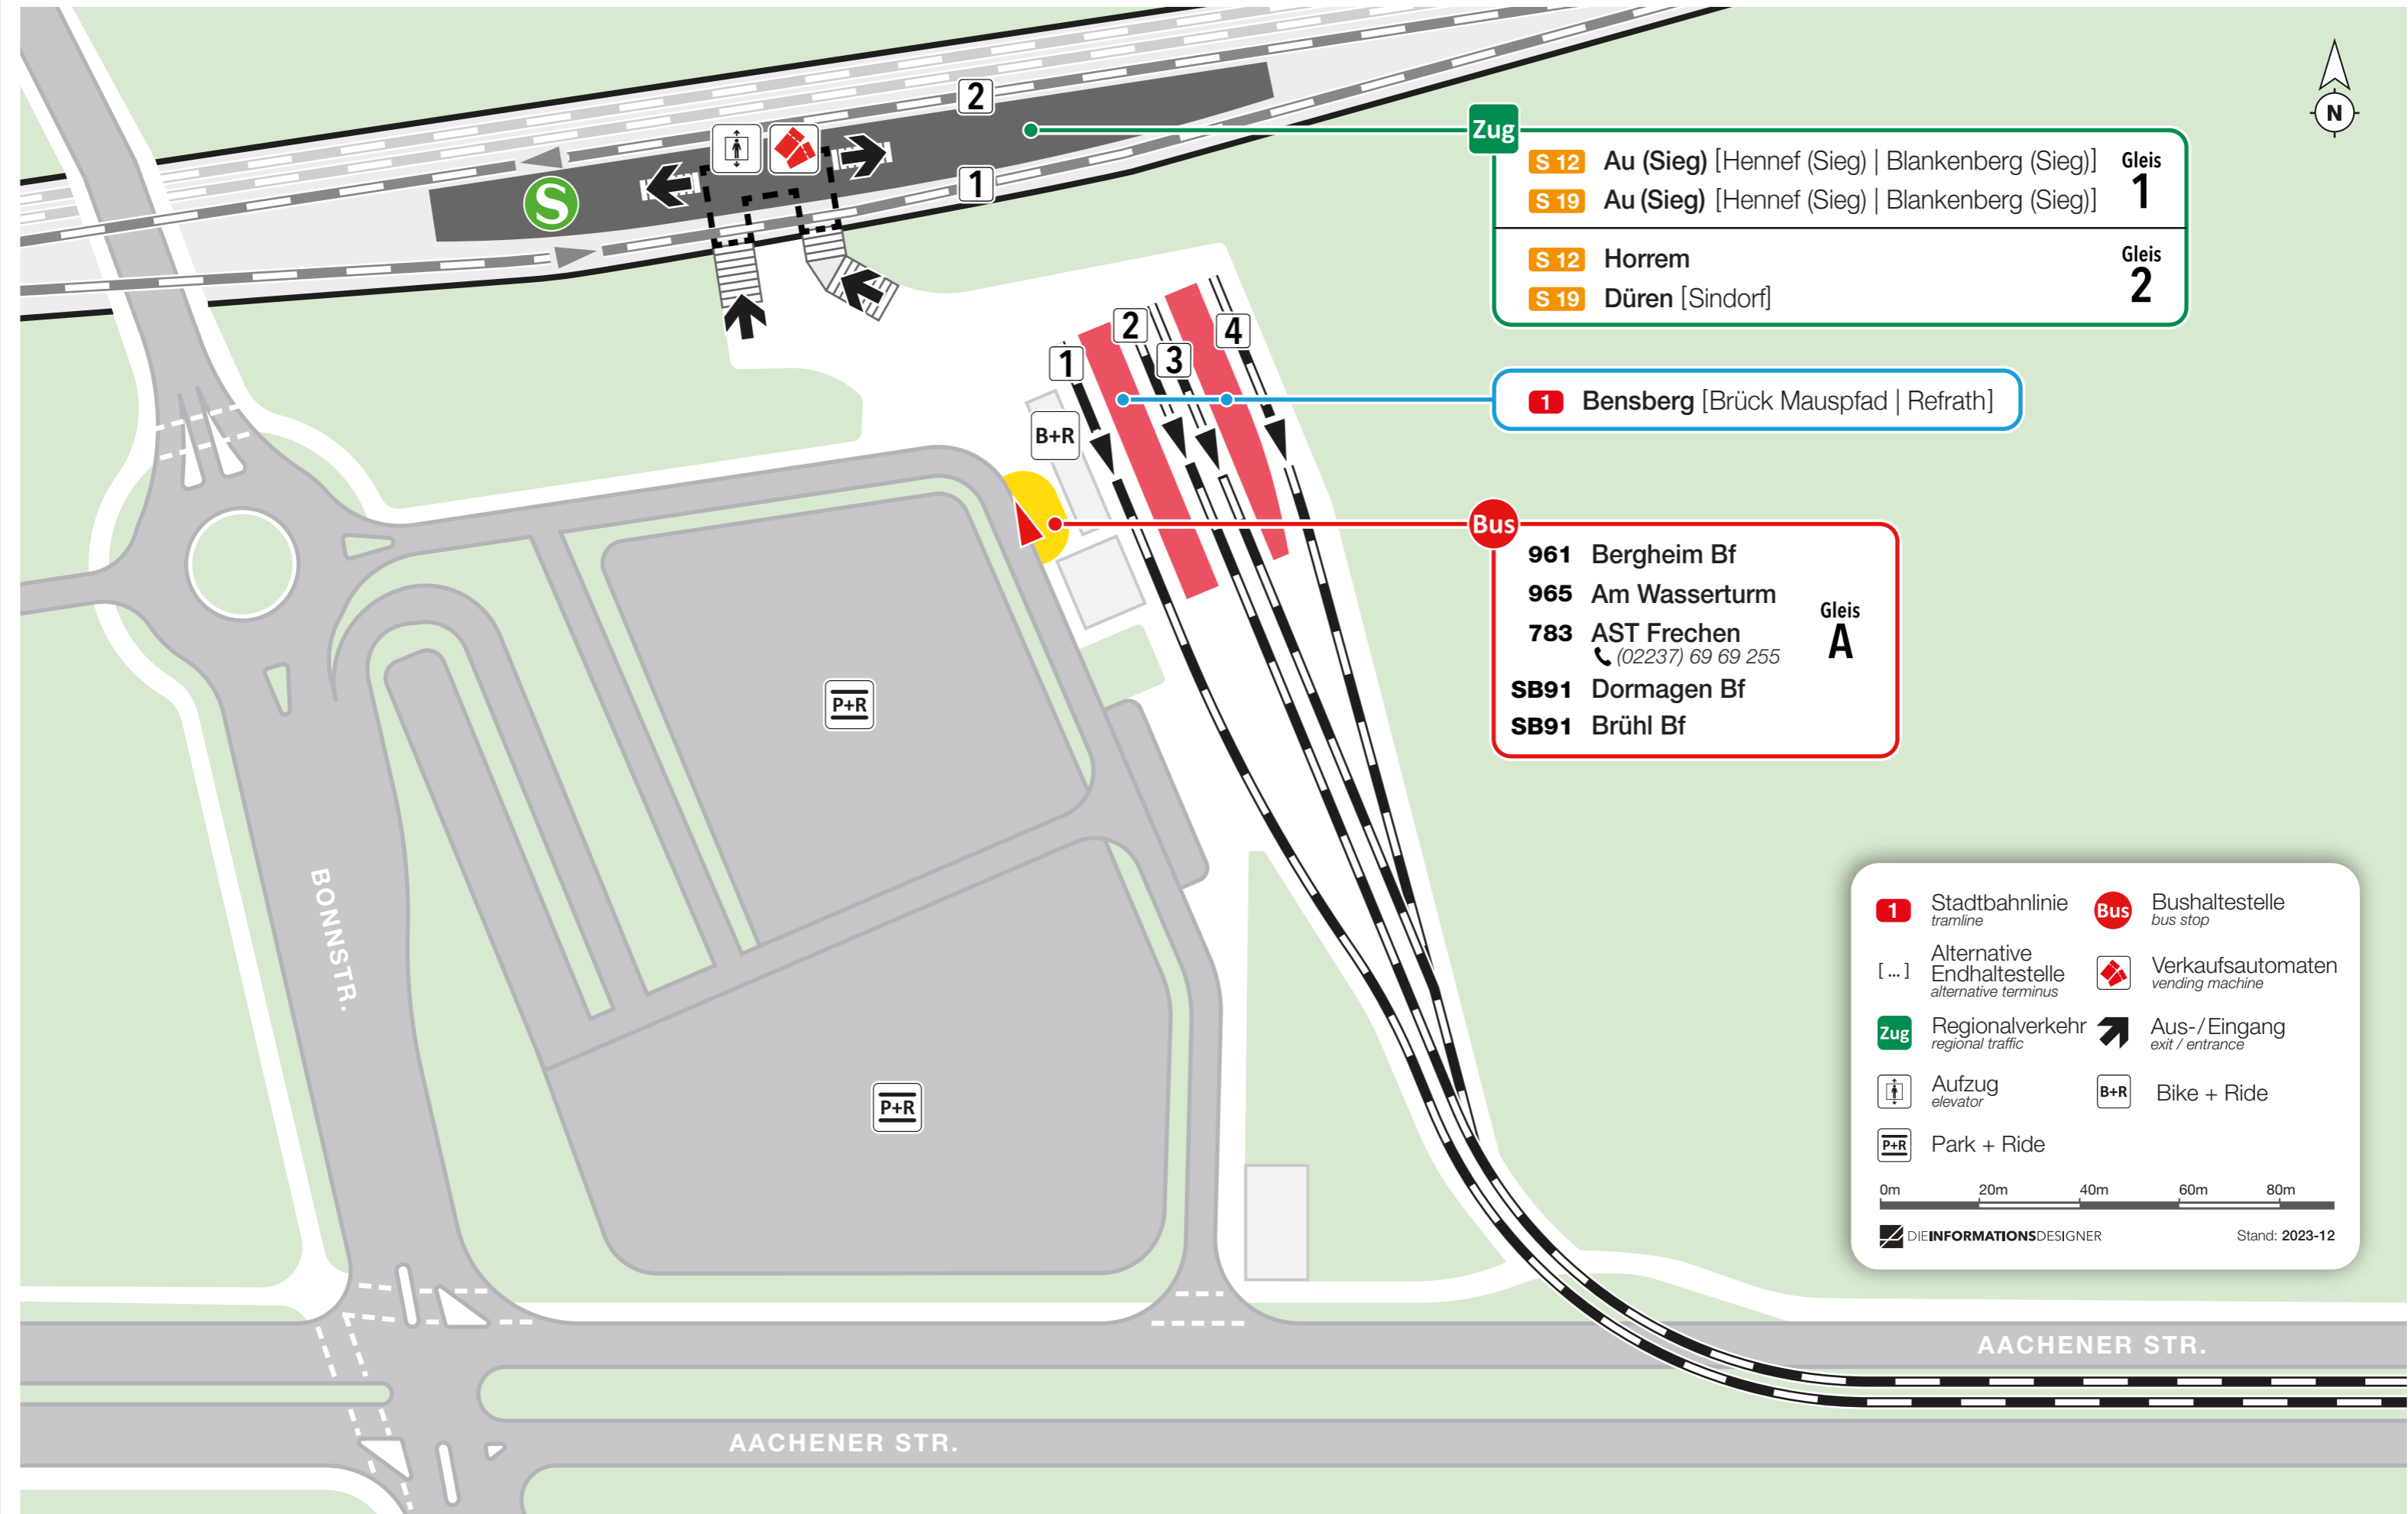

# Lageplan

Weiden West

Zug		
S 12	Au (Sieg) [Hennef (Sieg)   Blankenberg (Sieg)]	Gleis 1
S 19	Au (Sieg) [Hennef (Sieg)   Blankenberg (Sieg)]	1
		Gleis 2
S 12	Horrem	2
S 19	Düren [Sindorf]	

**1** Bensberg [Brück Mauspfad | Refrath]

Bus		
961	Bergheim Bf	Gleis A
965	Am Wasserturm	
783	AST Frechen <small>(02237) 69 69 255</small>	
SB91	Dormagen Bf	
SB91	Brühl Bf	

<b>1</b> Stadtbahnlinie <i>tramline</i>	<b>Bus</b> Bushaltestelle <i>bus stop</i>
[...] Alternative Endhaltestelle <i>alternative terminus</i>	Verkaufsmaschinen <i>vending machine</i>
<b>Zug</b> Regionalverkehr <i>regional traffic</i>	Aus-/Eingang <i>exit / entrance</i>
Aufzug <i>elevator</i>	<b>B+R</b> Bike + Ride
<b>P+R</b> Park + Ride	

0m 20m 40m 60m 80m

DIEINFORMATIONSDesigner Stand: 2023-12