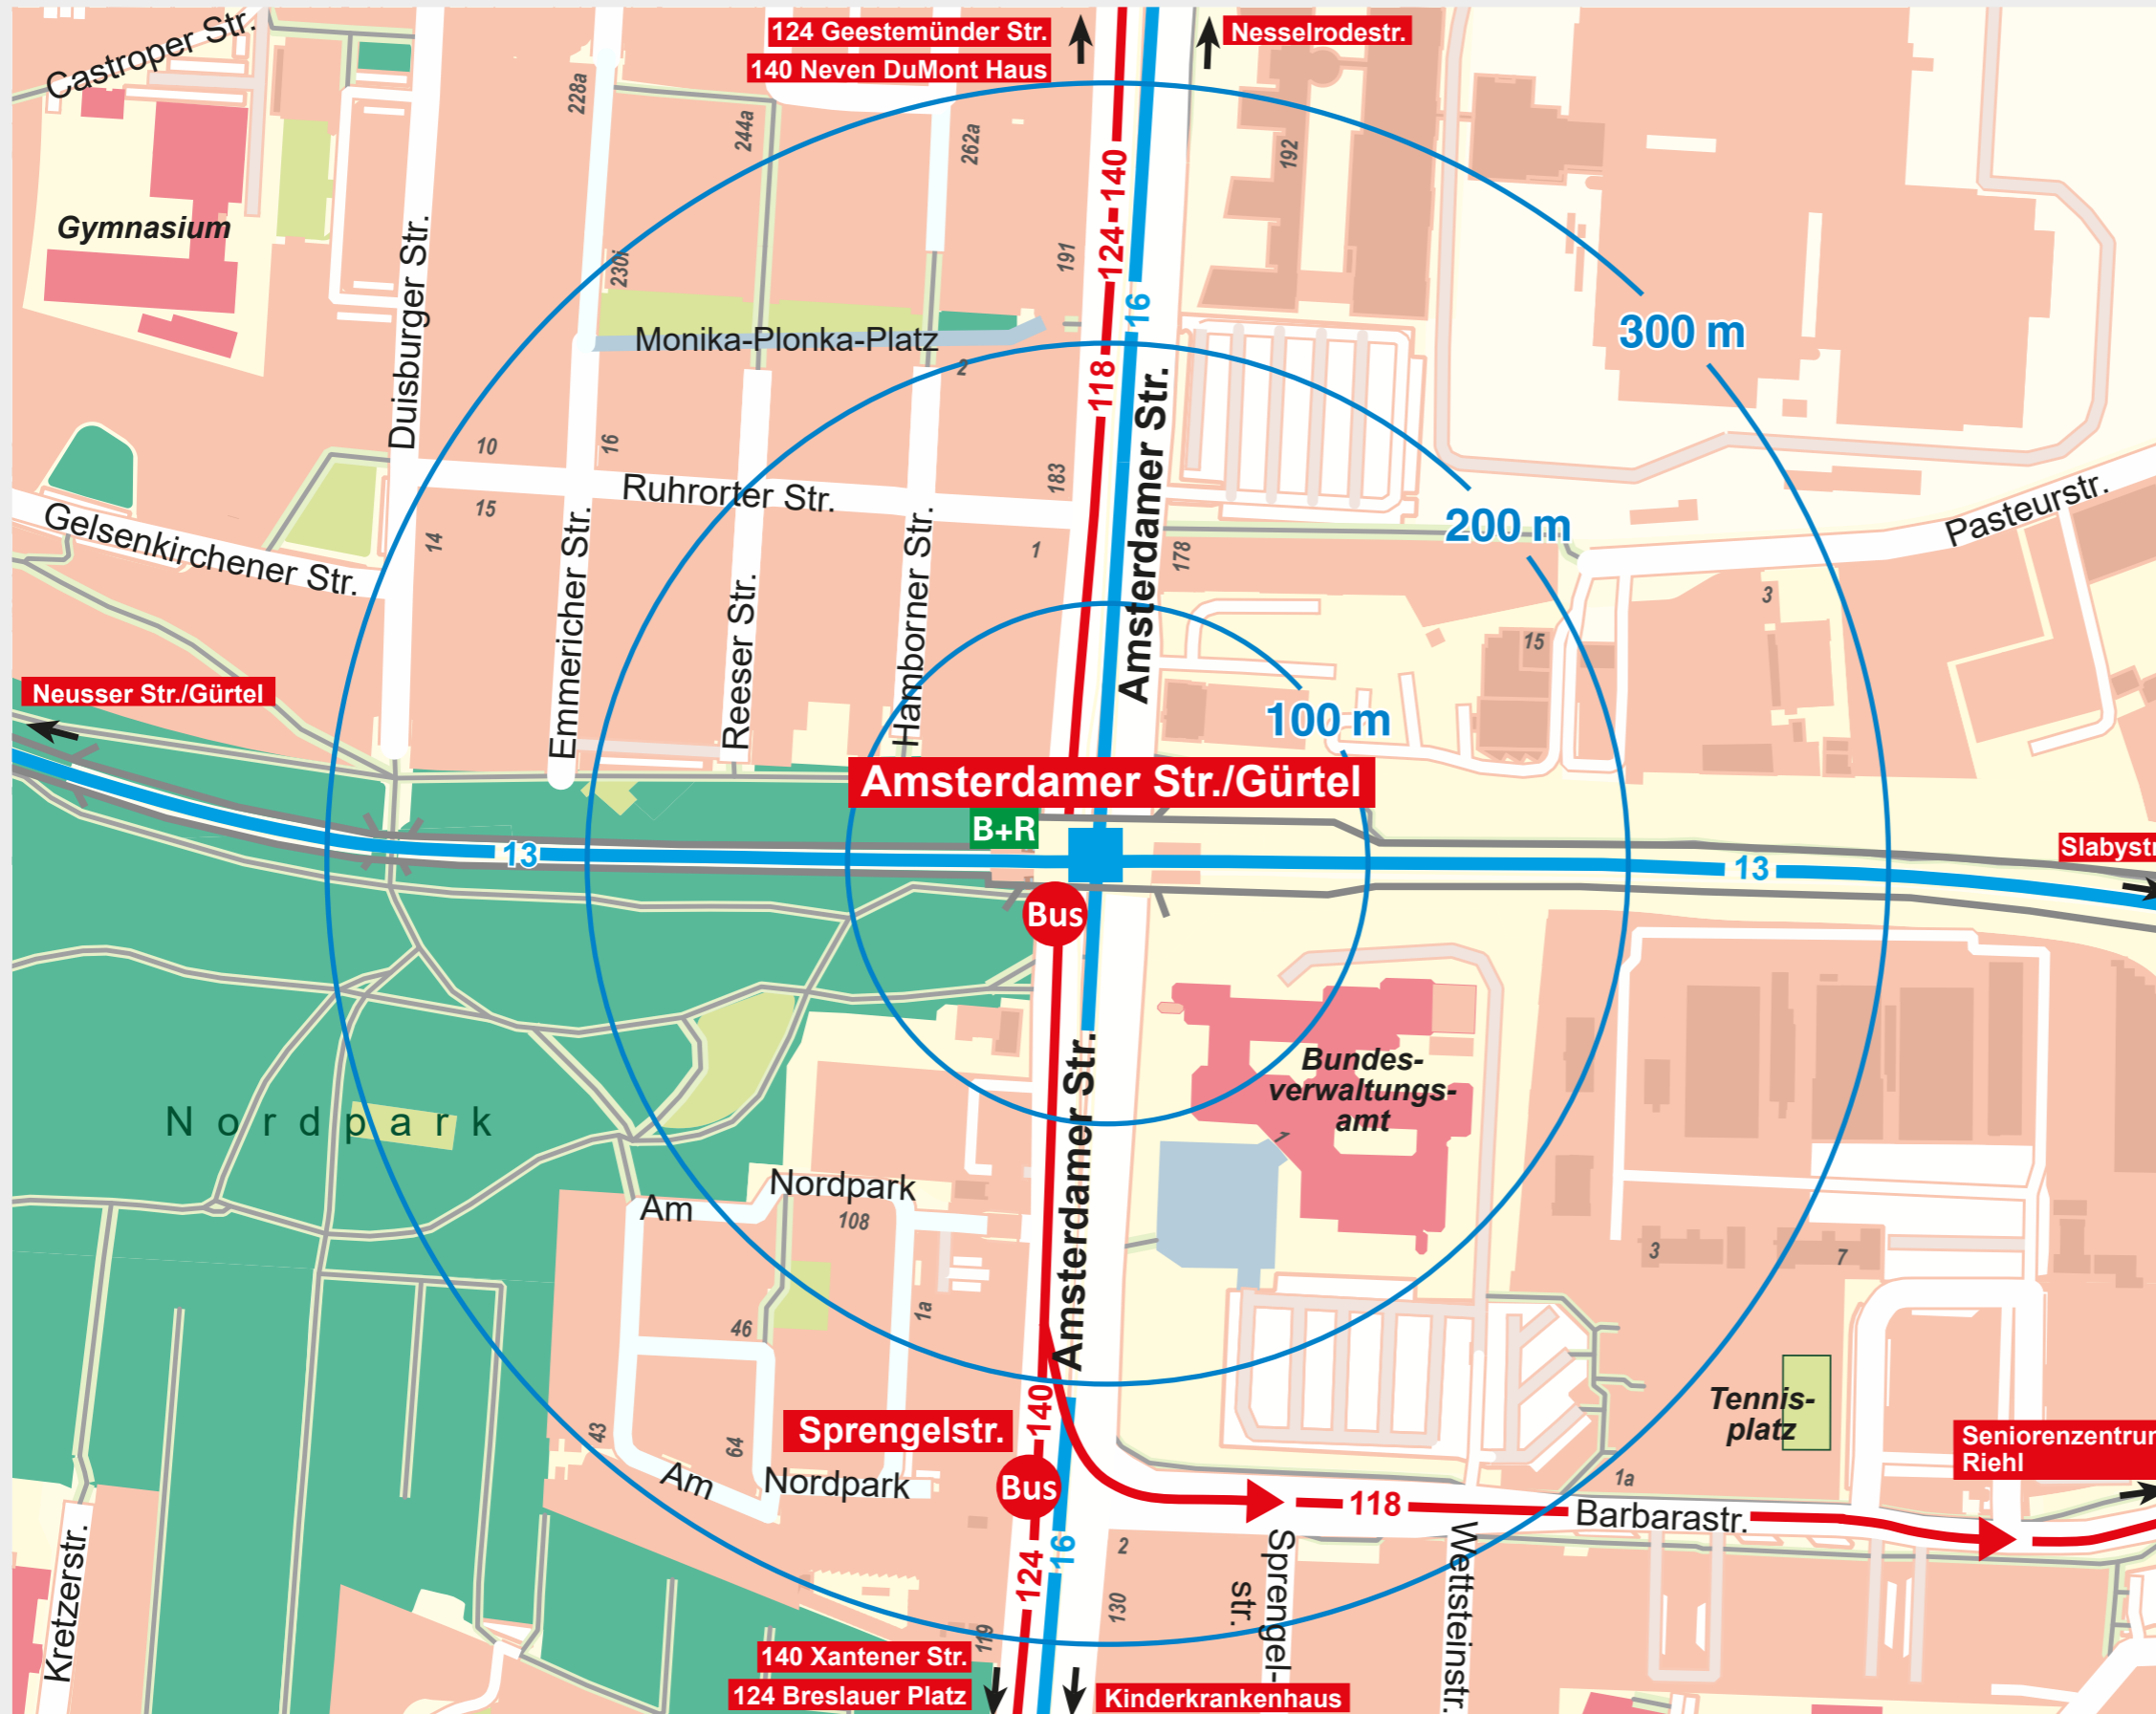

# Umgebungsplan

## Amsterdamer Str. / Gürtel

-  Stadtbahnlinie mit Haltestelle oberirdisch/ unterirdisch
-  Buslinie mit Haltestelle
-  Bussteig
-  Endhaltestelle
-  Bahnhof
-  S-Bahn-Haltestelle
-  Park & Ride
-  Bike & Ride
-  Museum
-  Krankenhaus
-  cambio-carsharing
-  Schwimmbad der KölnBäder GmbH