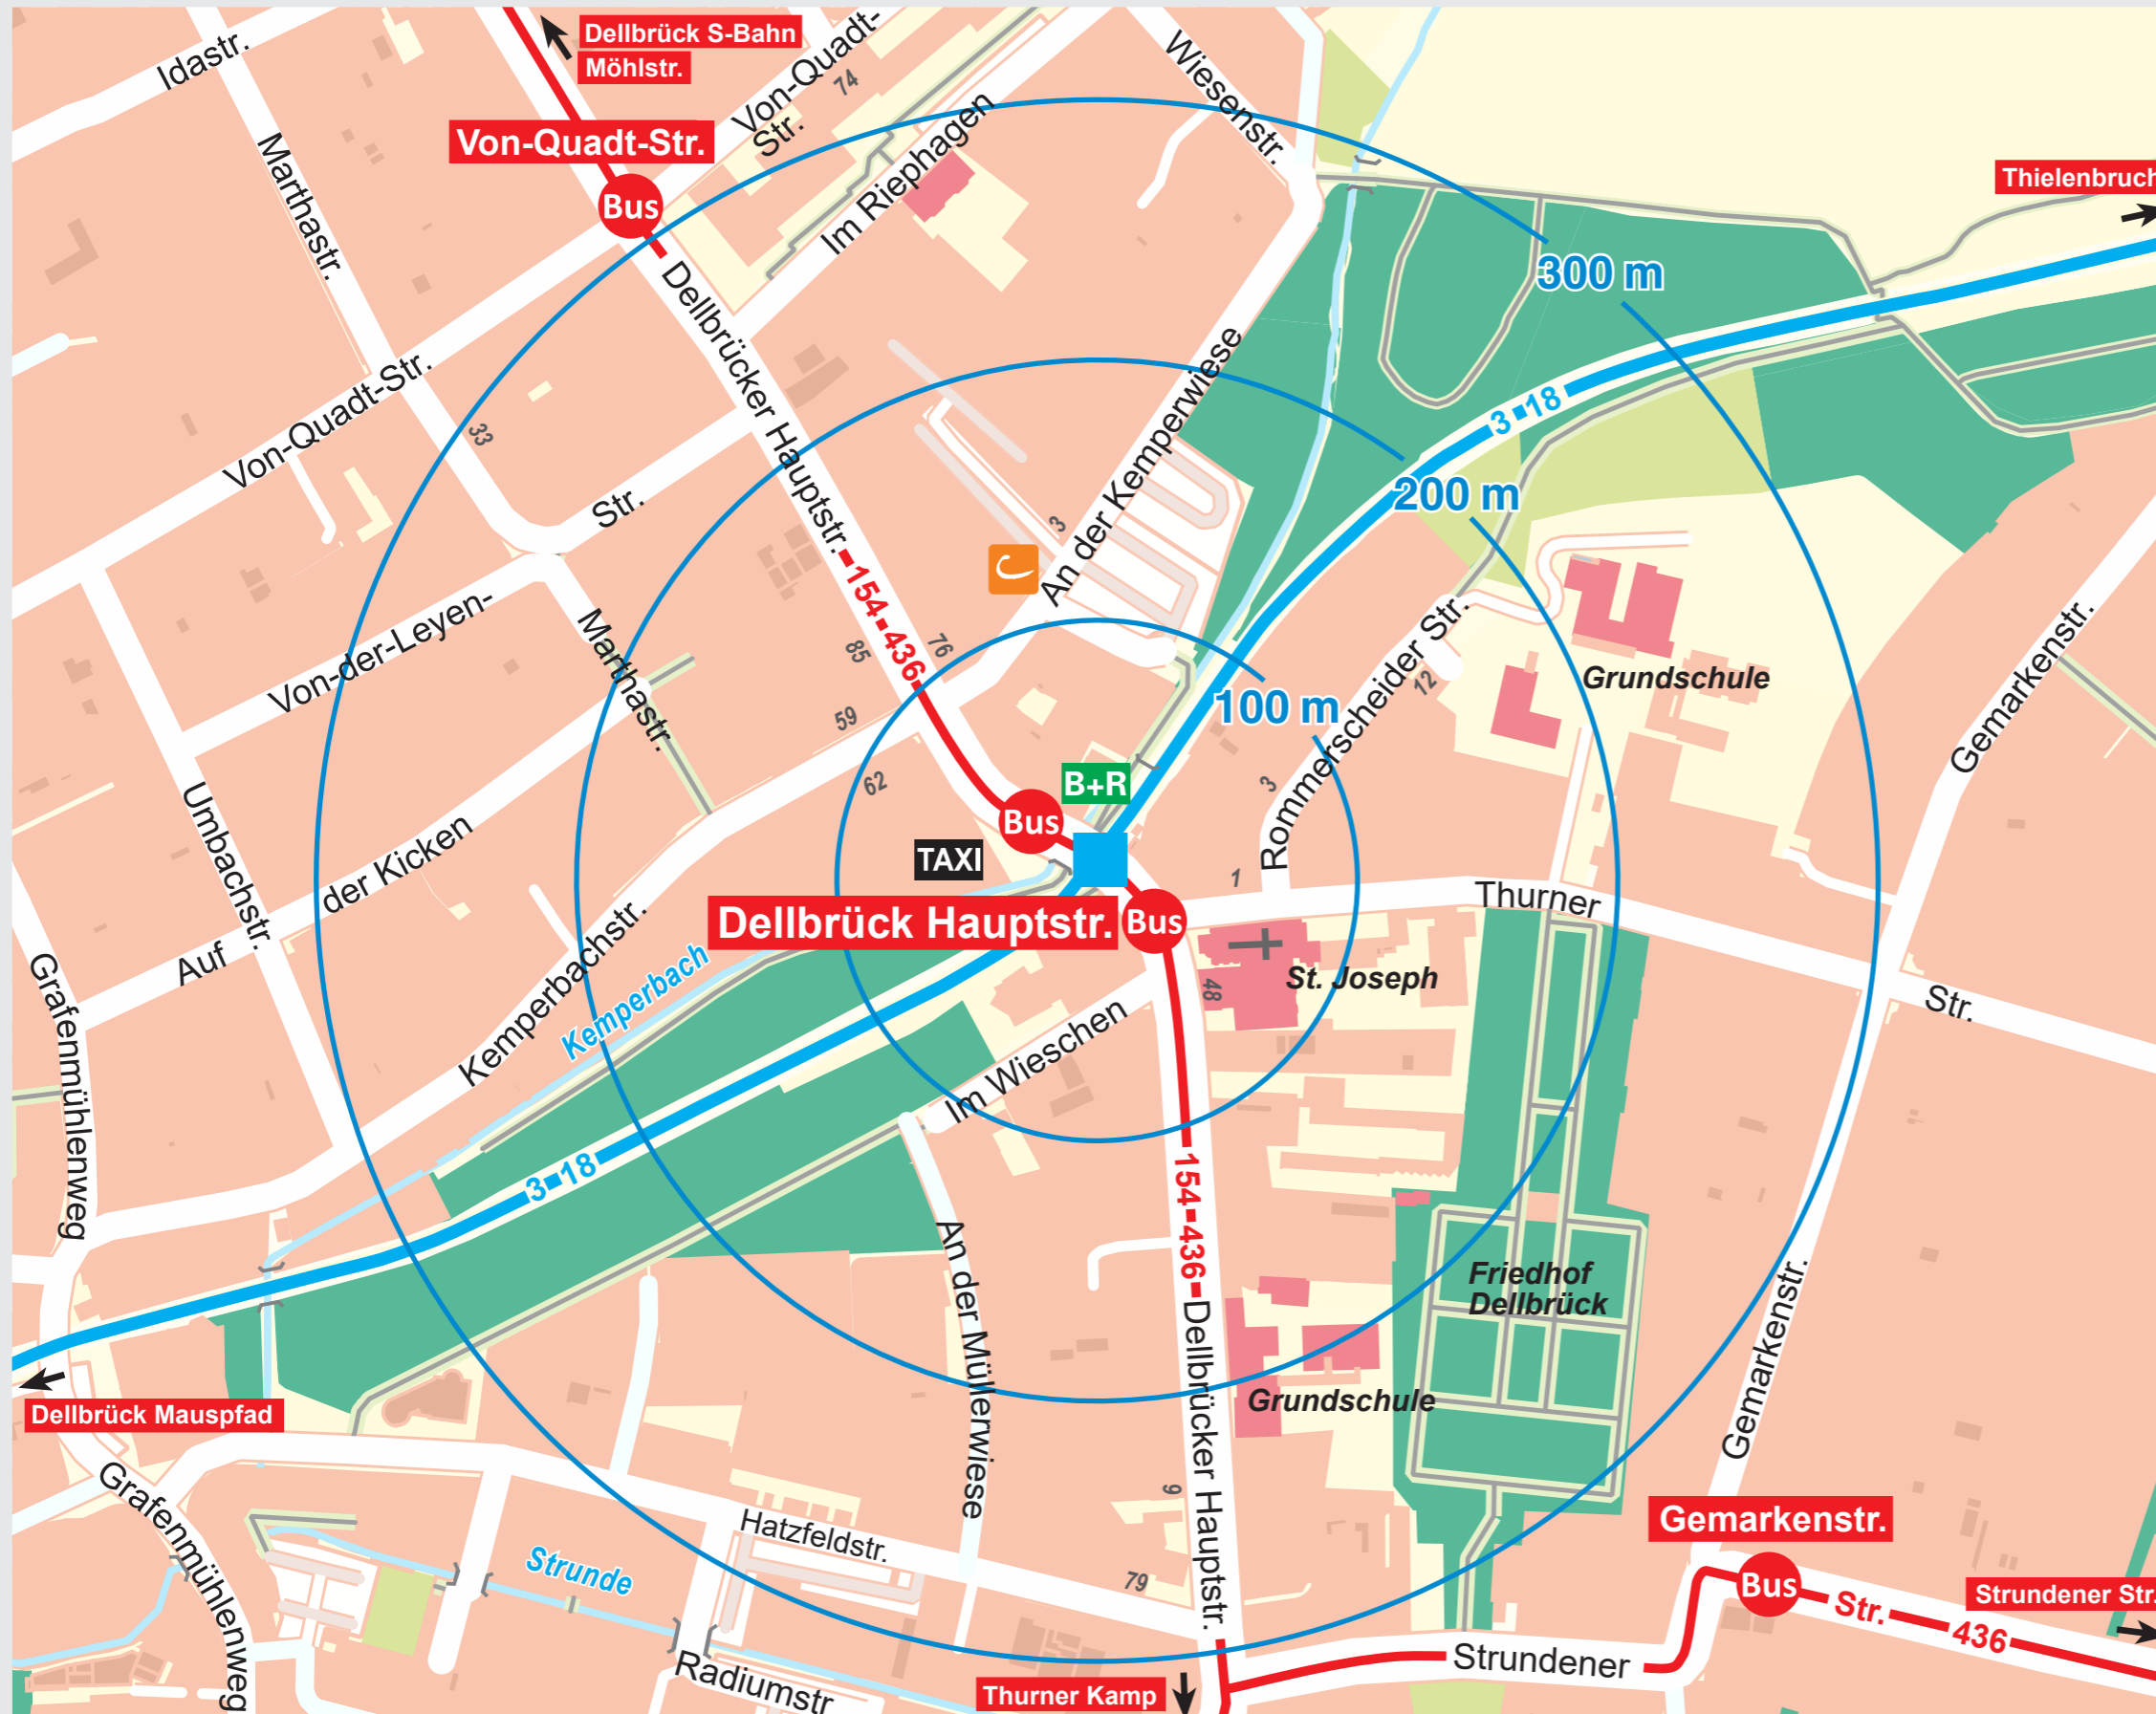

Umgebungsplan

Dellbrück Hauptstraße

- Stadtbahnlinie mit Haltestelle oberirdisch/ unterirdisch
- Buslinie mit Haltestelle
- Bussteig
- Endhaltestelle
- Bahnhof
- S-Bahn-Haltestelle
- Park & Ride
- Bike & Ride
- Museum
- Krankenhaus
- cambio-carsharing
- Schwimmbad der KölnBäder GmbH

© Stadt Köln und Regionalverband Ruhr, dl-de/by-2.0, Datengrundlagen: ALKIS, ATKIS-Land NRW/ Katasterämter (Lizenz: dl-de/zero-2.0) und © OpenStreetMap-Mitwirkende (Lizenz: ODbL)

Kartographie: Amt für Liegenschaften, Vermessung und Kataster 2022